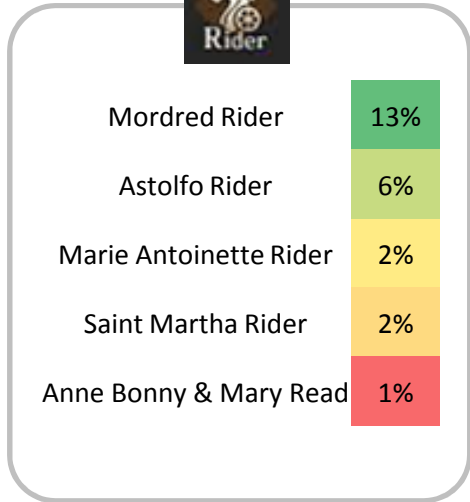

Altria Pendragon (Alter)	3,8%
Kiyohime Lancer	2,2%
Elisabeth Bathory Lancer	1,3%
Medusa Lancer	0,8%
Vlad III (EXTRA) Lancer	0,5%
Li Shuwen Lancer	0,3%
Fionn mac Cumhaill	0,0%

Heracles Berserker	12,4%
Ibaraki-Douji Berserker	3,2%
Tamamo Cat Berserker	2,3%
Lancelot Berserker	1,9%
Frankenstein Berserker	1,1%
Beowulf Berserker	0,3%

Mordred Rider	2,6%
Astolfo Rider	1,3%
Saint Martha Rider	0,9%
Marie Antoinette Rider	0,9%
Anne Bonny & Mary Read Rider	0,4%

Gilgamesh Caster	2,6%
Nitocris Caster	1,3%
Nursery Rhyme Caster	0,9%
Helena Blavatsky Caster	0,5%
Marie Antoinette Caster	0,4%
Thomas Edison Caster	0,3%
Medea (Lily) Caster	0,2%

Carmilla Assassin	0,9%
EMIYA Assassin	0,9%
Stheno Assassin	0,3%

Saint Martha Ruler	6,1%
Gorgon Avenger	2,5%

Most grailed 4* Welfare Servants

Most loved 5* Servants

Most loved 4* Servants

Most loved 4* Welfare Servants

Most hated 5* Servants

Altera Saber	15%
Altria Pendragon Saber	12%
Mordred Saber	11%
Miyamoto Musashi Saber	11%
Ryougi Shiki Saber	5%
Nero Claudius (Bride)	3%
Okita Souji Saber	2%

Arjuna Archer	31%
Nikola Tesla Archer	17%
Orion Archer	16%
Ishtar Archer	5%
Altria Pendragon Archer	4%
Gilgamesh Archer	2%