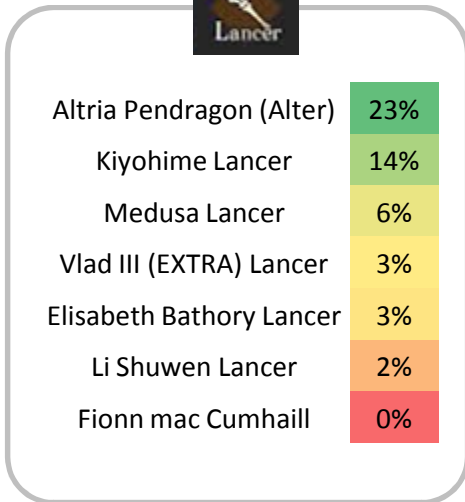

Altria Pendragon (Alter)	3,8%
Kiyohime Lancer	2,2%
Elisabeth Bathory Lancer	1,3%
Medusa Lancer	0,8%
Vlad III (EXTRA) Lancer	0,5%
Li Shuwen Lancer	0,3%
Fionn mac Cumhaill	0,0%

Heracles Berserker	12,4%
Ibaraki-Douji Berserker	3,2%
Tamamo Cat Berserker	2,3%
Lancelot Berserker	1,9%
Frankenstein Berserker	1,1%
Beowulf Berserker	0,3%

Mordred Rider	2,6%
Astolfo Rider	1,3%
Saint Martha Rider	0,9%
Marie Antoinette Rider	0,9%
Anne Bonny & Mary Read Rider	0,4%

Gilgamesh Caster	2,6%
Nitocris Caster	1,3%
Nursery Rhyme Caster	0,9%
Helena Blavatsky Caster	0,5%
Marie Antoinette Caster	0,4%
Thomas Edison Caster	0,3%
Medea (Lily) Caster	0,2%

Carmilla Assassin	0,9%
EMIYA Assassin	0,9%
Stheno Assassin	0,3%

Saint Martha Ruler	6,1%
Gorgon Avenger	2,5%

Most grailed 4* Welfare Servants

Most loved 5* Servants

Most loved 4* Servants

Most loved 4* Welfare Servants

Most hated 5* Servants

Altera Saber	15%
Altria Pendragon Saber	12%
Mordred Saber	11%
Miyamoto Musashi Saber	11%
Ryougi Shiki Saber	5%
Nero Claudius (Bride)	3%
Okita Souji Saber	2%

Arjuna Archer	31%
Nikola Tesla Archer	17%
Orion Archer	16%
Ishtar Archer	5%
Altria Pendragon Archer	4%
Gilgamesh Archer	2%