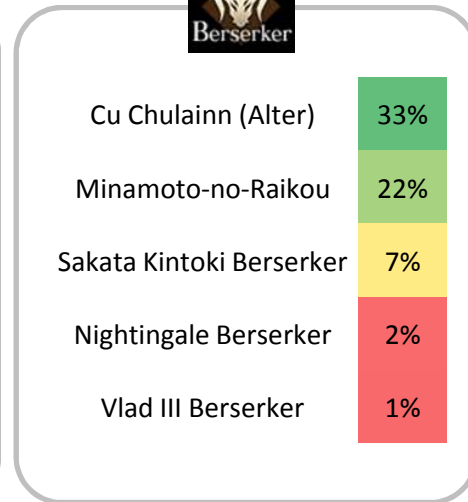

Altria Pendragon (Alter)	3,8%
Kiyohime Lancer	2,2%
Elisabeth Bathory Lancer	1,3%
Medusa Lancer	0,8%
Vlad III (EXTRA) Lancer	0,5%
Li Shuwen Lancer	0,3%
Fionn mac Cumhaill	0,0%

Heracles Berserker	12,4%
Ibaraki-Douji Berserker	3,2%
Tamamo Cat Berserker	2,3%
Lancelot Berserker	1,9%
Frankenstein Berserker	1,1%
Beowulf Berserker	0,3%

Mordred Rider	2,6%
Astolfo Rider	1,3%
Saint Martha Rider	0,9%
Marie Antoinette Rider	0,9%
Anne Bonny & Mary Read Rider	0,4%

Gilgamesh Caster	2,6%
Nitocris Caster	1,3%
Nursery Rhyme Caster	0,9%
Helena Blavatsky Caster	0,5%
Marie Antoinette Caster	0,4%
Thomas Edison Caster	0,3%
Medea (Lily) Caster	0,2%

Carmilla Assassin	0,9%
EMIYA Assassin	0,9%
Stheno Assassin	0,3%

Saint Martha Ruler	6,1%
Gorgon Avenger	2,5%

Most grailed 4* Welfare Servants

Most loved 5* Servants

Most loved 4* Servants

Most loved 4* Welfare Servants

Most hated 5* Servants

Altera Saber	15%
Altria Pendragon Saber	12%
Mordred Saber	11%
Miyamoto Musashi Saber	11%
Ryougi Shiki Saber	5%
Nero Claudius (Bride)	3%
Okita Souji Saber	2%

Arjuna Archer	31%
Nikola Tesla Archer	17%
Orion Archer	16%
Ishtar Archer	5%
Altria Pendragon Archer	4%
Gilgamesh Archer	2%