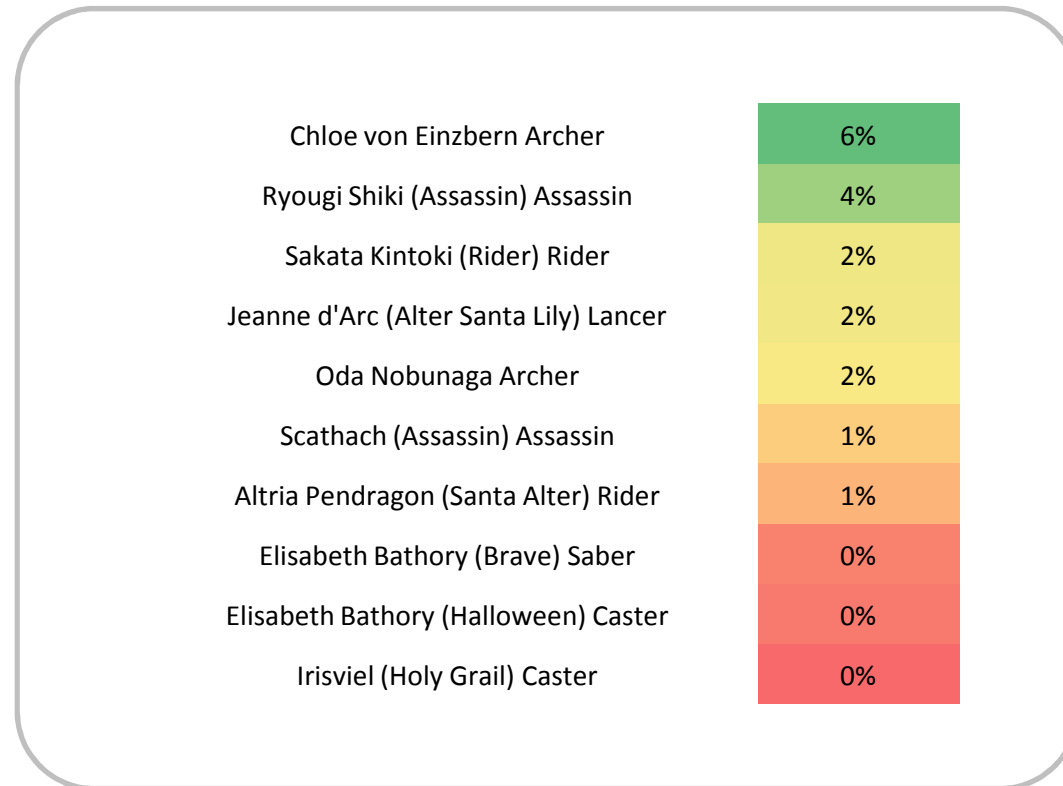

Altria Pendragon (Alter)	3,8%
Kiyohime Lancer	2,2%
Elisabeth Bathory Lancer	1,3%
Medusa Lancer	0,8%
Vlad III (EXTRA) Lancer	0,5%
Li Shuwen Lancer	0,3%
Fionn mac Cumhaill	0,0%

Heracles Berserker	12,4%
Ibaraki-Douji Berserker	3,2%
Tamamo Cat Berserker	2,3%
Lancelot Berserker	1,9%
Frankenstein Berserker	1,1%
Beowulf Berserker	0,3%

Mordred Rider	2,6%
Astolfo Rider	1,3%
Saint Martha Rider	0,9%
Marie Antoinette Rider	0,9%
Anne Bonny & Mary Read Rider	0,4%

Gilgamesh Caster	2,6%
Nitocris Caster	1,3%
Nursery Rhyme Caster	0,9%
Helena Blavatsky Caster	0,5%
Marie Antoinette Caster	0,4%
Thomas Edison Caster	0,3%
Medea (Lily) Caster	0,2%

Carmilla Assassin	0,9%
EMIYA Assassin	0,9%
Stheno Assassin	0,3%

Saint Martha Ruler	6,1%
Gorgon Avenger	2,5%

Most grailed 4* Welfare Servants

Most loved 5* Servants

Most loved 4* Servants

Most loved 4* Welfare Servants