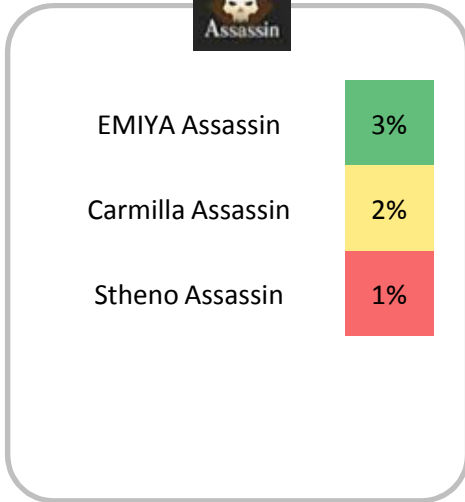

Altria Pendragon (Alter)	3,8%
Kiyohime Lancer	2,2%
Elisabeth Bathory Lancer	1,3%
Medusa Lancer	0,8%
Vlad III (EXTRA) Lancer	0,5%
Li Shuwen Lancer	0,3%
Fionn mac Cumhaill	0,0%

Heracles Berserker	12,4%
Ibaraki-Douji Berserker	3,2%
Tamamo Cat Berserker	2,3%
Lancelot Berserker	1,9%
Frankenstein Berserker	1,1%
Beowulf Berserker	0,3%

Mordred Rider	2,6%
Astolfo Rider	1,3%
Saint Martha Rider	0,9%
Marie Antoinette Rider	0,9%
Anne Bonny & Mary Read Rider	0,4%

Gilgamesh Caster	2,6%
Nitocris Caster	1,3%
Nursery Rhyme Caster	0,9%
Helena Blavatsky Caster	0,5%
Marie Antoinette Caster	0,4%
Thomas Edison Caster	0,3%
Medea (Lily) Caster	0,2%

Carmilla Assassin	0,9%
EMIYA Assassin	0,9%
Stheno Assassin	0,3%

Saint Martha Ruler	6,1%
Gorgon Avenger	2,5%

Most grailed 4* Welfare Servants

Most loved 5* Servants

Most loved 4* Servants

Most loved 4* Welfare Servants

Most hated 5* Servants

Altera Saber	15%
Altria Pendragon Saber	12%
Mordred Saber	11%
Miyamoto Musashi Saber	11%
Ryougi Shiki Saber	5%
Nero Claudius (Bride)	3%
Okita Souji Saber	2%

Arjuna Archer	31%
Nikola Tesla Archer	17%
Orion Archer	16%
Ishtar Archer	5%
Altria Pendragon Archer	4%
Gilgamesh Archer	2%