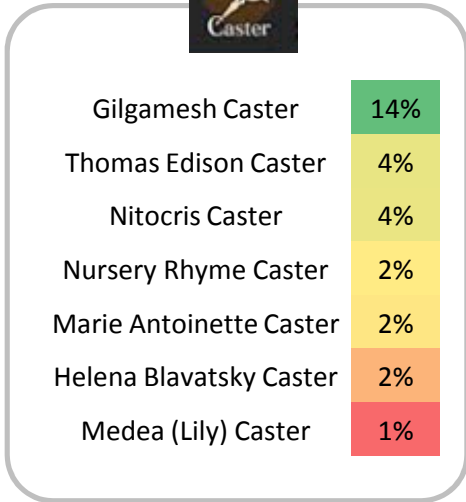

Altria Pendragon (Alter)	3,8%
Kiyohime Lancer	2,2%
Elisabeth Bathory Lancer	1,3%
Medusa Lancer	0,8%
Vlad III (EXTRA) Lancer	0,5%
Li Shuwen Lancer	0,3%
Fionn mac Cumhaill	0,0%

Heracles Berserker	12,4%
Ibaraki-Douji Berserker	3,2%
Tamamo Cat Berserker	2,3%
Lancelot Berserker	1,9%
Frankenstein Berserker	1,1%
Beowulf Berserker	0,3%

Mordred Rider	2,6%
Astolfo Rider	1,3%
Saint Martha Rider	0,9%
Marie Antoinette Rider	0,9%
Anne Bonny & Mary Read Rider	0,4%

Gilgamesh Caster	2,6%
Nitocris Caster	1,3%
Nursery Rhyme Caster	0,9%
Helena Blavatsky Caster	0,5%
Marie Antoinette Caster	0,4%
Thomas Edison Caster	0,3%
Medea (Lily) Caster	0,2%

Carmilla Assassin	0,9%
EMIYA Assassin	0,9%
Stheno Assassin	0,3%

Saint Martha Ruler	6,1%
Gorgon Avenger	2,5%

Most grailed 4* Welfare Servants

Most loved 5* Servants

Most loved 4* Servants

Most loved 4* Welfare Servants

Most hated 5* Servants

Altera Saber	15%
Altria Pendragon Saber	12%
Mordred Saber	11%
Miyamoto Musashi Saber	11%
Ryougi Shiki Saber	5%
Nero Claudius (Bride)	3%
Okita Souji Saber	2%

Arjuna Archer	31%
Nikola Tesla Archer	17%
Orion Archer	16%
Ishtar Archer	5%
Altria Pendragon Archer	4%
Gilgamesh Archer	2%