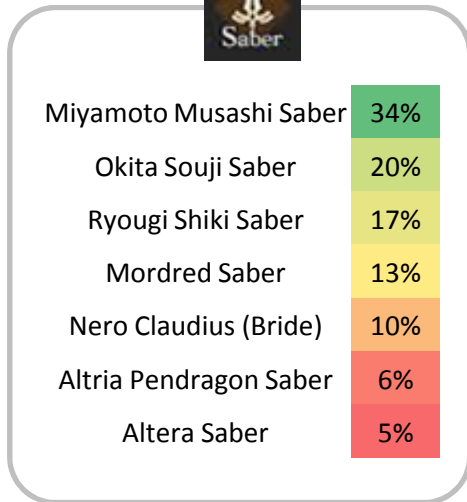

Altria Pendragon (Alter)	3,8%
Kiyohime Lancer	2,2%
Elisabeth Bathory Lancer	1,3%
Medusa Lancer	0,8%
Vlad III (EXTRA) Lancer	0,5%
Li Shuwen Lancer	0,3%
Fionn mac Cumhaill	0,0%

Heracles Berserker	12,4%
Ibaraki-Douji Berserker	3,2%
Tamamo Cat Berserker	2,3%
Lancelot Berserker	1,9%
Frankenstein Berserker	1,1%
Beowulf Berserker	0,3%

Mordred Rider	2,6%
Astolfo Rider	1,3%
Saint Martha Rider	0,9%
Marie Antoinette Rider	0,9%
Anne Bonny & Mary Read Rider	0,4%

Gilgamesh Caster	2,6%
Nitocris Caster	1,3%
Nursery Rhyme Caster	0,9%
Helena Blavatsky Caster	0,5%
Marie Antoinette Caster	0,4%
Thomas Edison Caster	0,3%
Medea (Lily) Caster	0,2%

Carmilla Assassin	0,9%
EMIYA Assassin	0,9%
Stheno Assassin	0,3%

Saint Martha Ruler	6,1%
Gorgon Avenger	2,5%

Most grailed 4* Welfare Servants

Most loved 5* Servants

Most loved 4* Servants

Most loved 4* Welfare Servants

Most hated 5* Servants

Altera Saber	15%
Altria Pendragon Saber	12%
Mordred Saber	11%
Miyamoto Musashi Saber	11%
Ryougi Shiki Saber	5%
Nero Claudius (Bride)	3%
Okita Souji Saber	2%

Arjuna Archer	31%
Nikola Tesla Archer	17%
Orion Archer	16%
Ishtar Archer	5%
Altria Pendragon Archer	4%
Gilgamesh Archer	2%