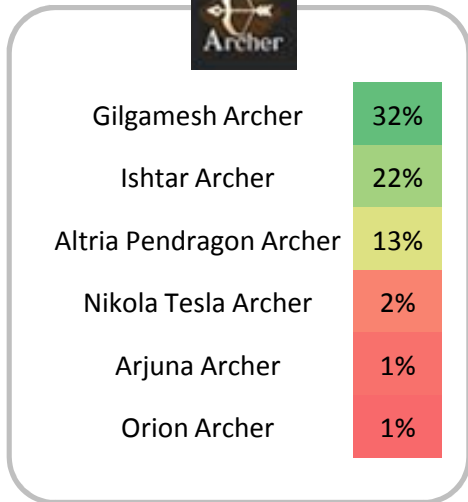

Altria Pendragon (Alter)	3,8%
Kiyohime Lancer	2,2%
Elisabeth Bathory Lancer	1,3%
Medusa Lancer	0,8%
Vlad III (EXTRA) Lancer	0,5%
Li Shuwen Lancer	0,3%
Fionn mac Cumhaill	0,0%

Heracles Berserker	12,4%
Ibaraki-Douji Berserker	3,2%
Tamamo Cat Berserker	2,3%
Lancelot Berserker	1,9%
Frankenstein Berserker	1,1%
Beowulf Berserker	0,3%

Mordred Rider	2,6%
Astolfo Rider	1,3%
Saint Martha Rider	0,9%
Marie Antoinette Rider	0,9%
Anne Bonny & Mary Read Rider	0,4%

Gilgamesh Caster	2,6%
Nitocris Caster	1,3%
Nursery Rhyme Caster	0,9%
Helena Blavatsky Caster	0,5%
Marie Antoinette Caster	0,4%
Thomas Edison Caster	0,3%
Medea (Lily) Caster	0,2%

Carmilla Assassin	0,9%
EMIYA Assassin	0,9%
Stheno Assassin	0,3%

Saint Martha Ruler	6,1%
Gorgon Avenger	2,5%

Most grailed 4* Welfare Servants

Most loved 5* Servants

Most loved 4* Servants

Most loved 4* Welfare Servants

Most hated 5* Servants

Altera Saber	15%
Altria Pendragon Saber	12%
Mordred Saber	11%
Miyamoto Musashi Saber	11%
Ryougi Shiki Saber	5%
Nero Claudius (Bride)	3%
Okita Souji Saber	2%

Arjuna Archer	31%
Nikola Tesla Archer	17%
Orion Archer	16%
Ishtar Archer	5%
Altria Pendragon Archer	4%
Gilgamesh Archer	2%