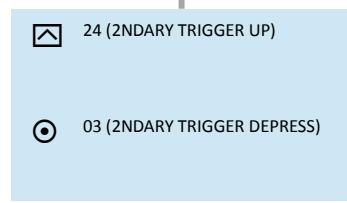

↑	POV1-UP	ANALOG ROT-X -
↓	POV1-DN	ANALOG ROT-X +
←	POV1-LT	ANALOG ROT-Y -
→	POV1-RT	ANALOG ROT-Y +
⊙	POV1-PRESS	ANALOG PRESS