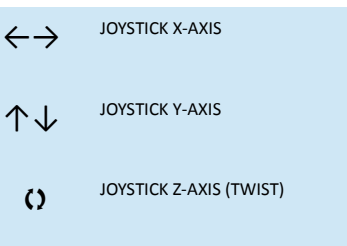

↑	POV1-UP	ANALOG ROT-X -
↓	POV1-DN	ANALOG ROT-X +
←	POV1-LT	ANALOG ROT-Y -
→	POV1-RT	ANALOG ROT-Y +
⊙	POV1-PRESS	ANALOG PRESS

# VKB Modern Combat Grip – Pro