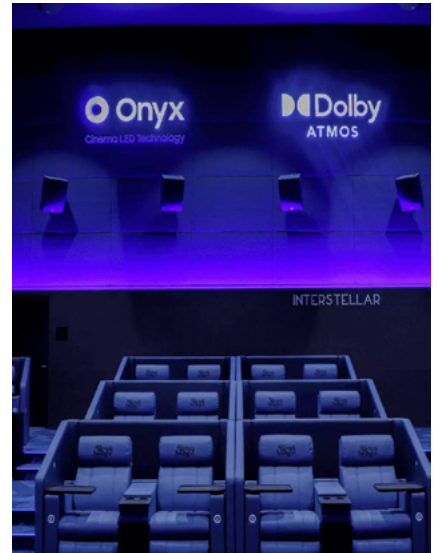

VIA Riyadh

في الرياض

تجربة سينمائية مميزة لعشاق الفخامة

تضم مطاعم ومتاجر فاخرة

خيارات عرض متنوعة لأول مرة في الشرق الأوسط

7 قاعات سينما فاخرة وخاصة

من المقرر افتتاحها رسميا في وقت لاحق من شهر فبراير 2023

تعد أحدث مناطق الترفيه التي يديرها المستشار تركي آل الشيخ