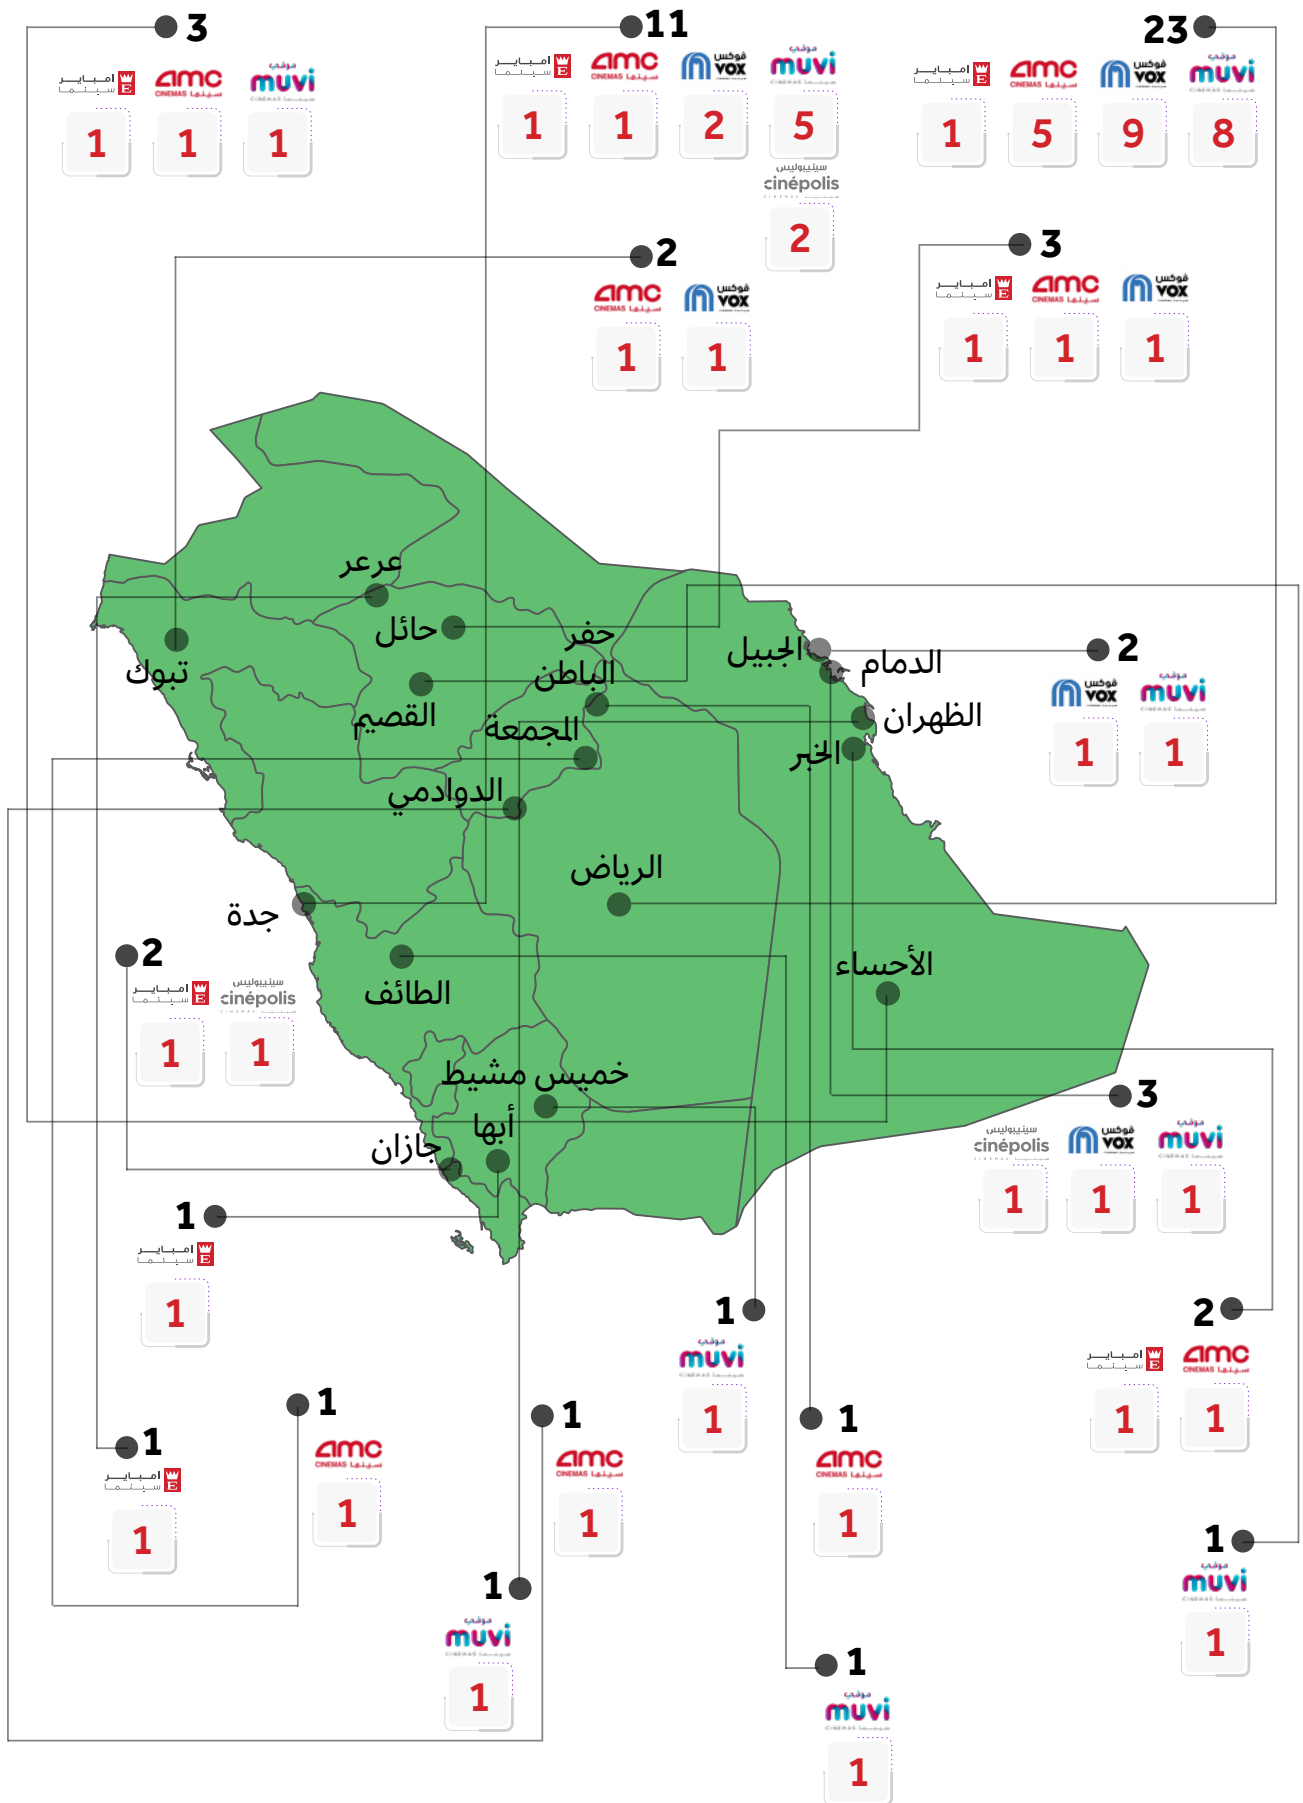

في هذا الإصدار نرصد صالات السينما في كل مدينة، متضمنة العنوان واستيعاب كل واحدة، ومتوسط أسعار التذاكر فيها، وخريطة الوصول للمكان، وطريقة التواصل، وطريقة الحجز.

اعتمدنا في هذا الإصدار على أكثر خمسة مشغلين، وهي المشغل المحلي Muvi Cinemas التي تضم 21 دار سينما في المملكة، وشركة Vox Cinemas الإماراتية، والتي 15 دارًا في المدن السعودية، تليها AMC Cinemas الأميركية، وهي واحدة من أكبر مشغلي السينما في العالم، والتي تمتلك في المملكة 13 دار سينما، ورابعا Empire Cinemas اللبنانية التي تمتلك 8 فروع بالبلاد، وسينما سينيبوليس التي تمتلك 4 فروع بأنحاء المملكة.

4
فروع

امباير
سينما 

8
فروع

المدن

توزيع الشركات المشغلة بمدين السعودية

سينيپوليس
cinépolis
سينما

امباير
سينما
E

AMC
سينما
CINEMAS

فوكس
VOX
سينما
CINEMAS

موفي
muvi
سينما
CINEMAS

توزيع صالات السينما في مدن المملكة

الرياض

23

فرعاً

1

امباير
سينما

موفي
muvi
سينما CINEMAS

موفي
muvi
سينما CINEMAS

خريطة الموقع

العنوان: طريق الإمام سعود بن عبدالعزيز
بن محمد الفرعي، المغرقات، الرياض.

القاعات: 13 شاشة عرض تسع لأكثر من
1700 مشاهد.

أسعار التذاكر: تبدأ من 39 ريالاً إلى
65 ريالاً.