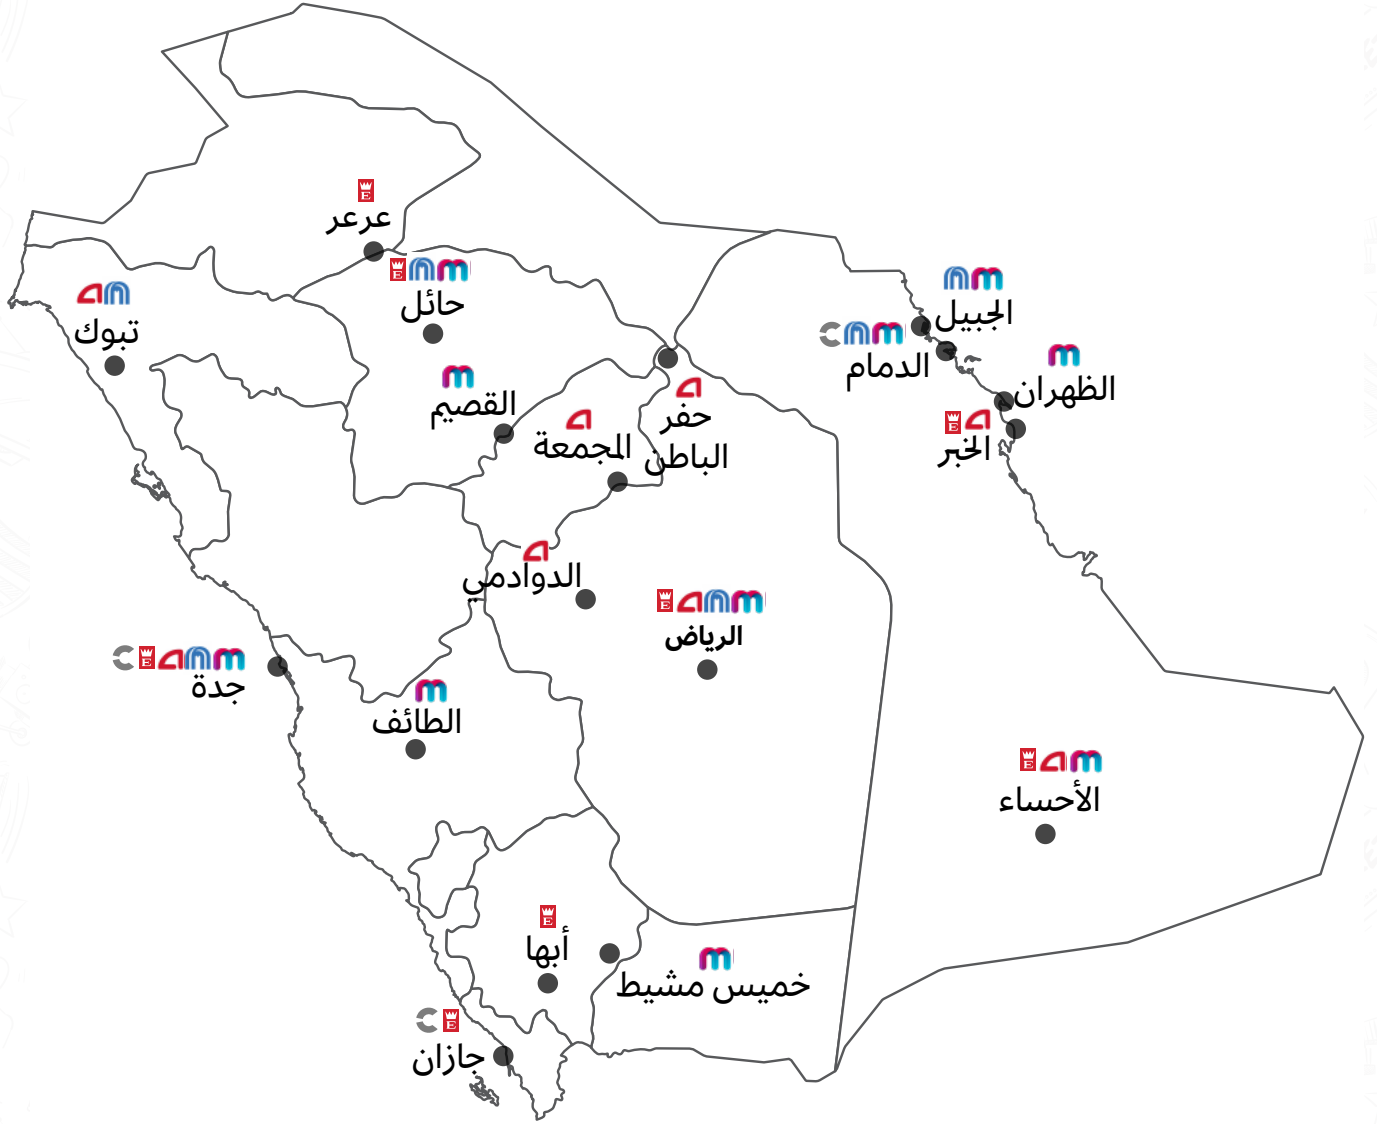

في هذا الإصدار نرصد صالات السينما في كل مدينة، متضمنة العنوان واستيعاب كل واحدة، ومتوسط أسعار التذاكر فيها، وخريطة الوصول للمكان، وطريقة التواصل، وطريقة الحجز.

اعتمدنا في هذا الإصدار على أكثر خمسة مشغلين، وهي المشغل المحلي Muvi Cinemas التي تضم 21 دار سينما في المملكة، وشركة Vox Cinemas الإماراتية، والتي 15 دارًا في المدن السعودية، تليها AMC Cinemas الأميركية، وهي واحدة من أكبر مشغلي السينما في العالم، والتي تمتلك في المملكة 13 دار سينما، ورابعا Empire Cinemas اللبنانية التي تمتلك 8 فروع بالبلاد، وسينما سينيبوليس التي تمتلك 4 فروع بأنحاء المملكة.

4
فروع

امباير
سينما 

8
فروع

المدن

توزيع الشركات المشغلة بمدين السعودية

سينيپوليس
cinépolis
سينما

امباير
سينما
E

AMC
سينما
CINEMAS

فوكس
VOX
سينما
CINEMAS

موفي
muvi
سينما
CINEMAS

توزيع صالات السينما في مدن المملكة

الرياض

23

فرعاً

1

امباير
سينما

موفي
muvi
سينما CINEMAS

موفي
muvi
سينما CINEMAS

خريطة الموقع

العنوان: طريق الإمام سعود بن عبدالعزيز
بن محمد الفرعي، المغرقات، الرياض.

القاعات: 13 شاشة عرض تسع لأكثر من
1700 مشاهد.

أسعار التذاكر: تبدأ من 39 ريالاً إلى
65 ريالاً.