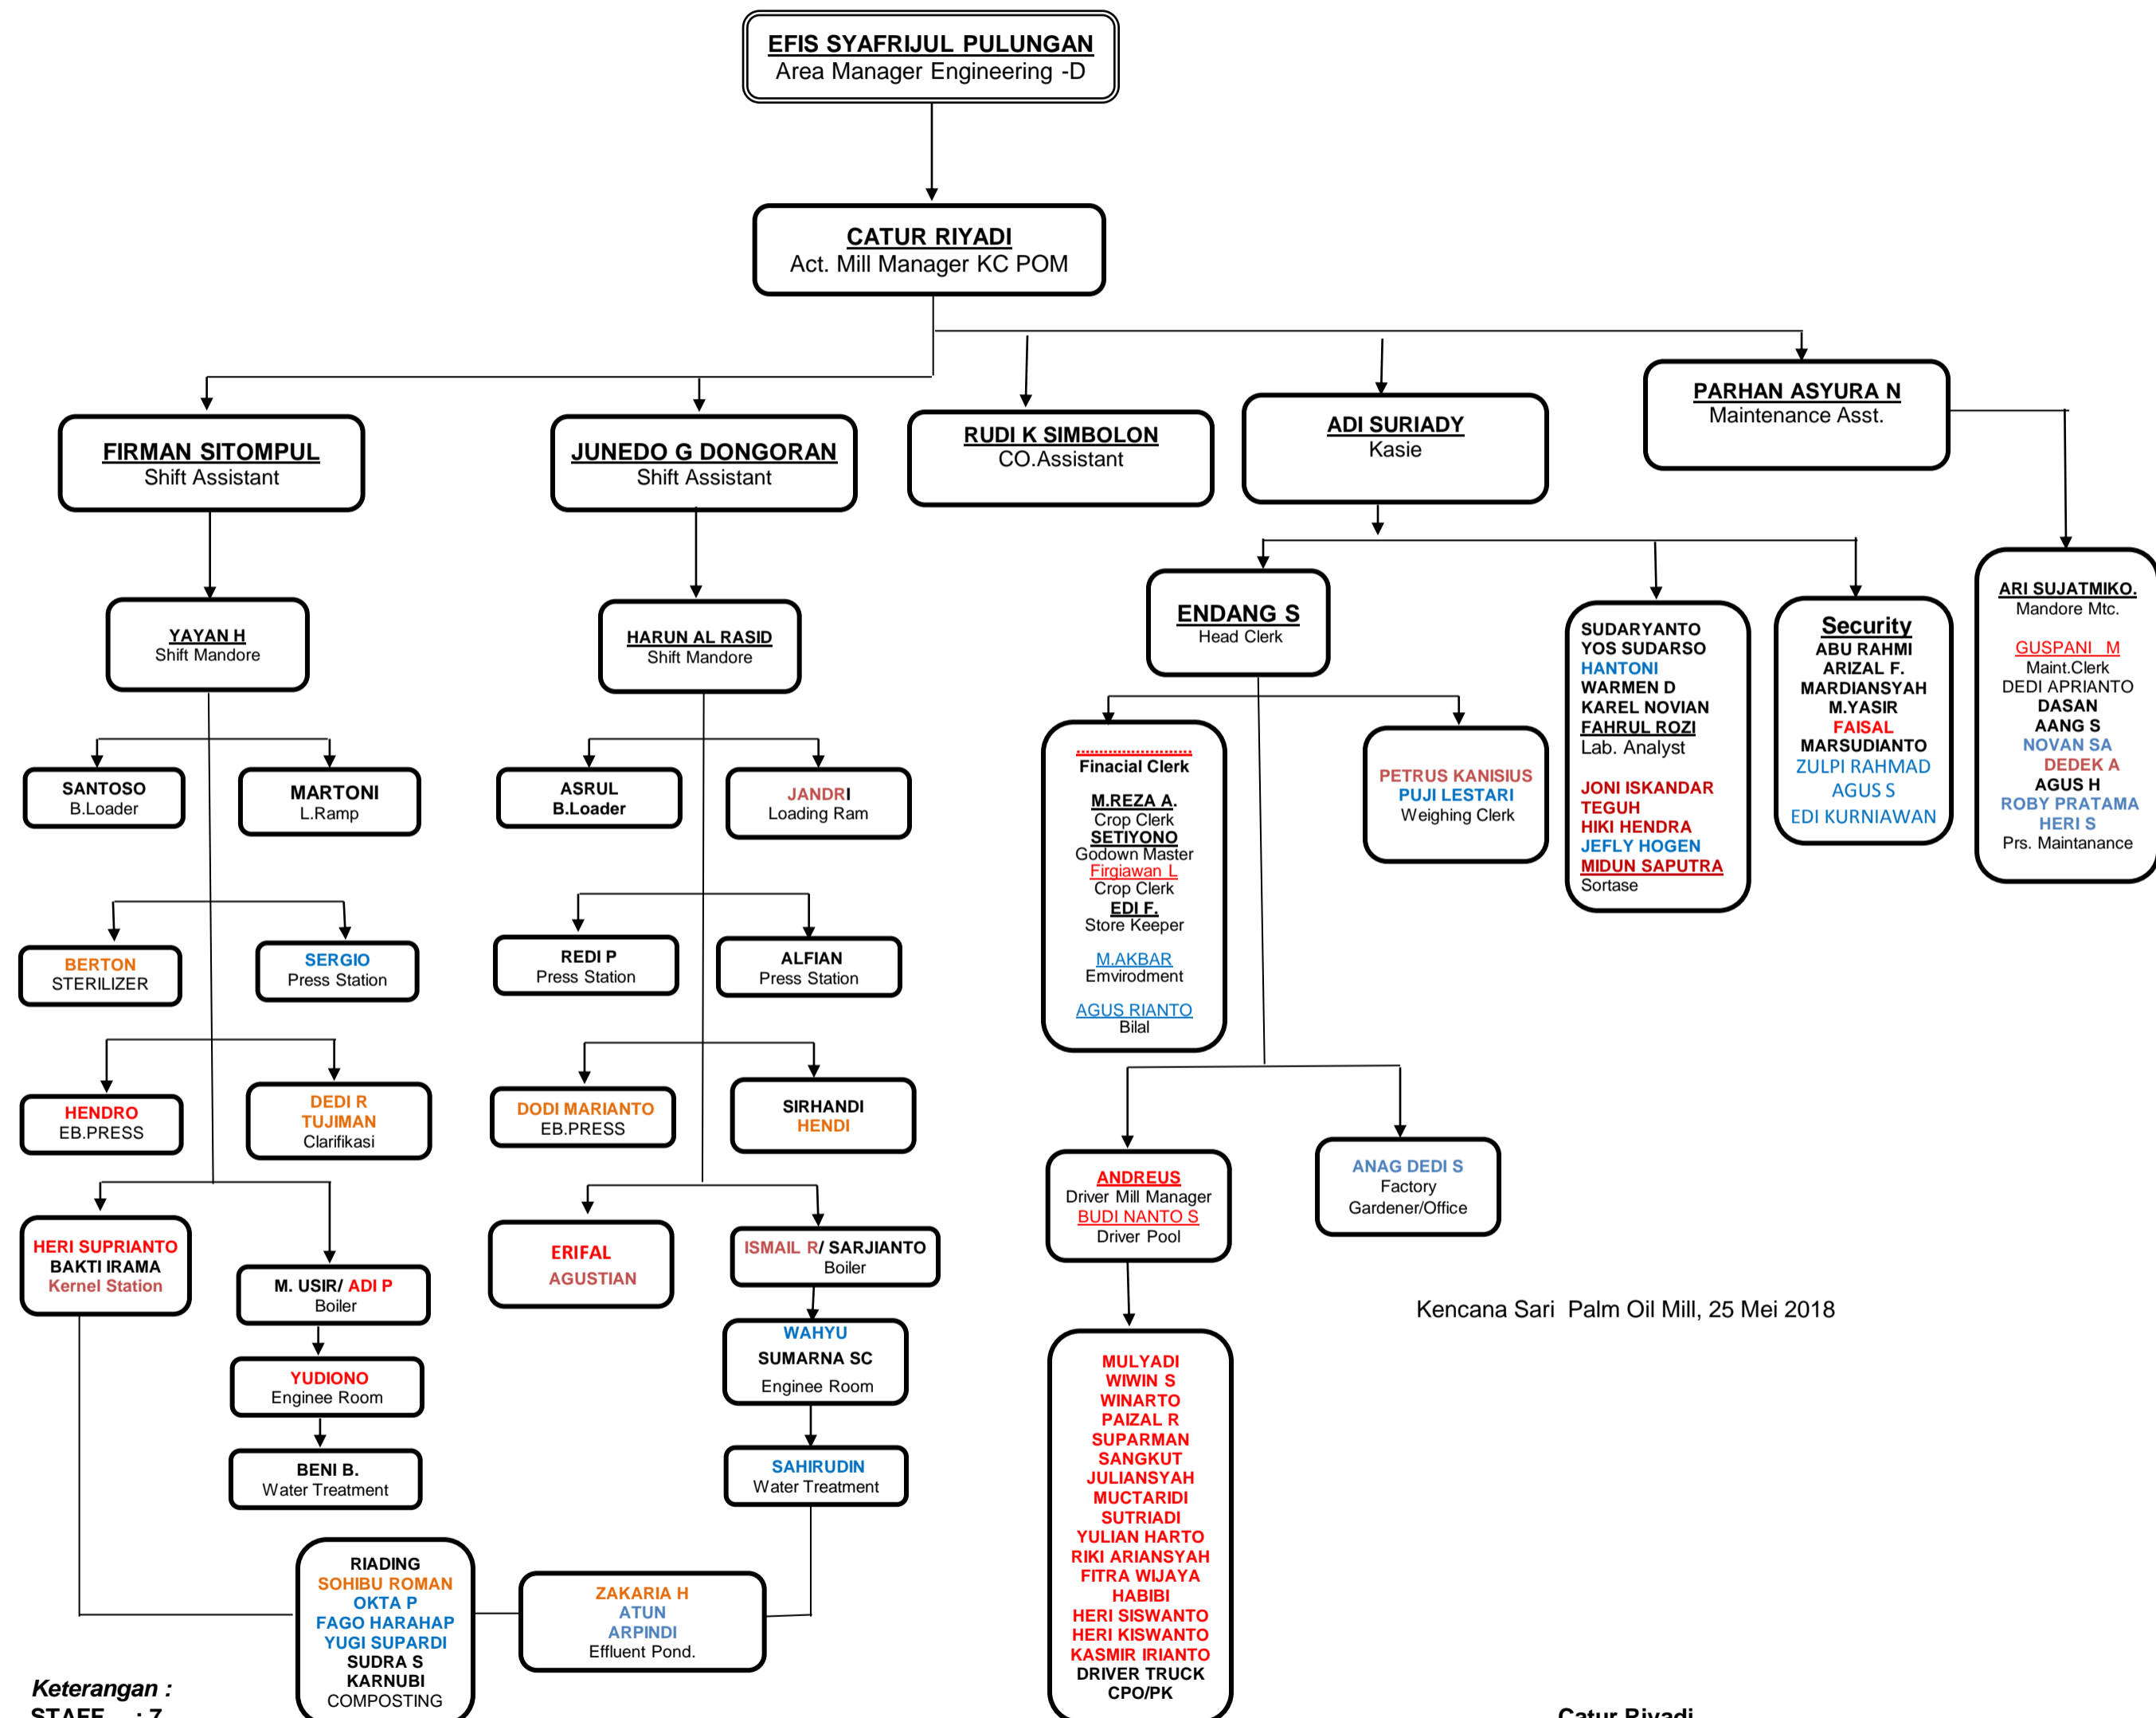

**FLOW CHART ORGANISATION KCPOM LAHAT**

Kencana Sari Palm Oil Mill, 25 Mei 2018

**Catur Riyadi**  
Act. Mill Manager

- Keterangan :**  
**STAFF** : 7  
**Karyawan :**  
 MRP : 38  
 DRP : 30  
 PKWT : 31  
 PW : 4  
**TOTAL** : 103