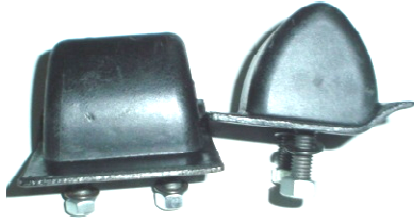

# SOPORTES DE TIJERETA

**COSTA RICA**

**NICARAGUA**

**HILUX 4X2 RN30/LN46 -84  
SOP.TIJERETA  
COD. S0819  
48304-39045**

**HILUX 4X4 LN50/65 85-  
SOP.TIJERETA DEL.  
COD. S0818  
48304-35080**

**HILUX 4X2 RN50  
SOP.TIJERETA DEL.SUP.  
COD. S1024  
48304-35020**