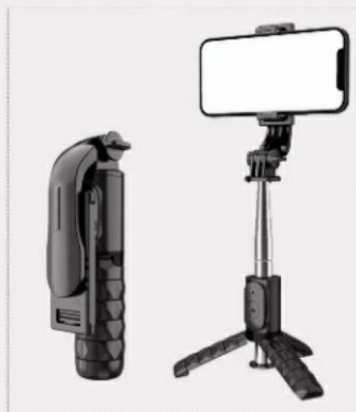

<https://vm.tiktok.com/ZMYh1X44a/>

360 ° ROTATION

SHOOT AS YOU LIKE
COOLER

PORTRAIT MODE

LANDSCAPE MODE

-- Foldable and stable tripod

Silicone anti-slip mat on
the bottom

7 sections
stainless
steel
telescopic rod

Q11 selfie stick
(Without fill light)

Q11S selfie stick
(With fill light)

REMOVABLE FILL LIGHT

INDOOR

OUTDOORS

D02 fill ligh

Accesorio luz de relleno para selfie modelo Q11s

SELFIE

LIVE STREAMING

Watch TV

FULL-BODY SHOT

Selfie

multifuncional

Selfie multifuncional con soporte de lámpara led para teléfono móvil, portátil, con trípode.

Soporte plegable multifuncional para espectáculos en vivo.