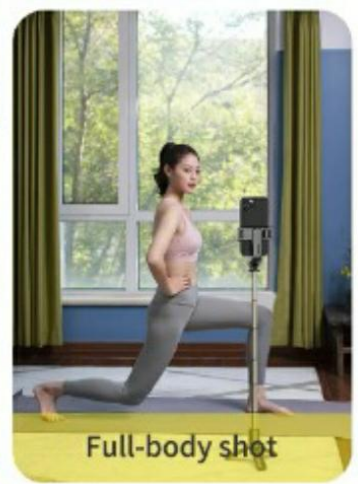

LIVE STREAMING

Watch TV

FULL-BODY SHOT

Selfie

multifuncional

Selfie multifuncional con soporte de lámpara led para teléfono móvil, portátil, con trípode.

Soporte plegable multifuncional para espectáculos en vivo.