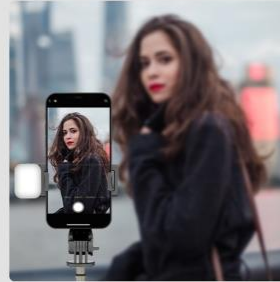

360 ° ROTATION

SHOOT AS YOU LIKE
COOLER

PORTRAIT MODE