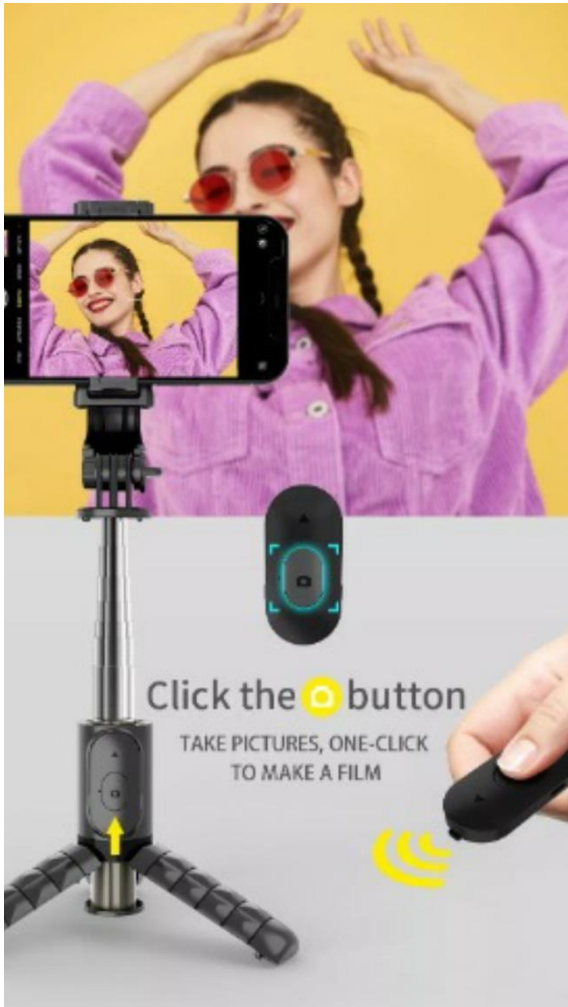

Q11 selfie stick
(Without fill light)

Q11S selfie stick
(With fill light)

REMOVABLE FILL LIGHT

INDOOR

OUTDOORS

D02 fill ligh

Accesorio luz de relleno para selfie modelo Q11s

SELFIE

LIVE STREAMING

Watch TV

FULL-BODY SHOT

Selfie

multifuncional

Selfie multifuncional con soporte de lámpara led para teléfono móvil, portátil, con trípode.

Soporte plegable multifuncional para espectáculos en vivo.

Control remoto inalámbrico recargable de 10 m de distancia.

Diseño refinado y creativo, por su mini tamaño es fácil de transportar, debido a su tamaño similar al de un teléfono móvil con 3 en 1 (Show en vivo grabación función de control remoto).