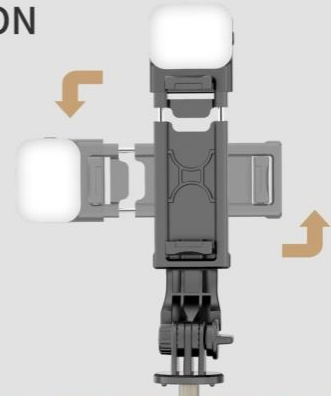

360 ° ROTATION

SHOOT AS YOU LIKE
COOLER

PORTRAIT MODE