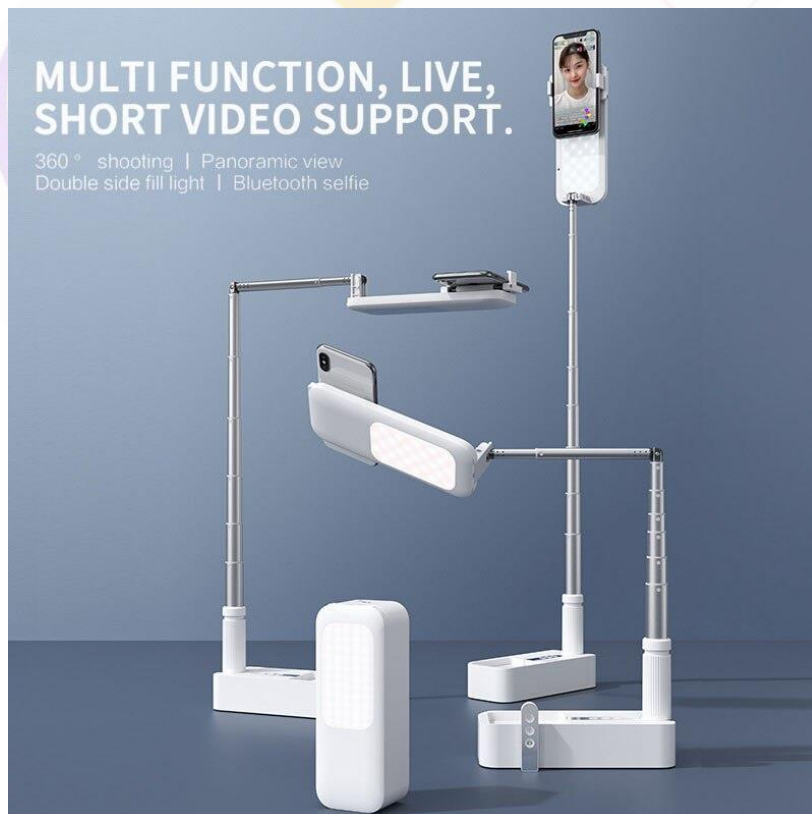

Selfie

multifuncional

Selfie multifuncional con soporte de lámpara led para teléfono móvil, portátil, con trípode.

Soporte plegable multifuncional para espectáculos en vivo.

Ángulo de disparo ajustable, rotación de 360° de doble eje.

Disparo de ángulo alto.

Luz de relleno de doble cara (sensación de luz delicada, 7 modos de luz, efecto de luz cálida y fría, luz de relleno tridimensional).

Control remoto inalámbrico recargable de 10 m de distancia.

Diseño refinado y creativo, por su mini tamaño es fácil de transportar, debido a su tamaño similar al de un teléfono móvil con 3 en 1 (Show en vivo grabación función de control remoto).

Selfie de ángulo vertical con 45 disparos de amplio alcance.

No necesita ensamblar.

Material: Excelente mano de obra material metálico de alta calidad con fuente de soporte de carga la cual protege tu teléfono, varilla telescópica de aleación de zinc, bisagra giratoria de fibra de carbono.

Material: Aleación de aluminio + ABS + PC

Tamaño: 210*80*63mm

Peso aprox: 1116g

<https://vm.tiktok.com/ZMYh1GY7w/>