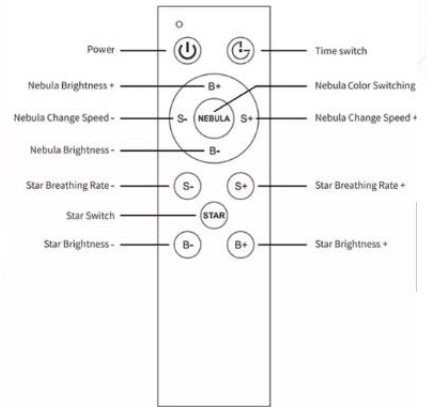

Proyector en forma de Astronauta. Inspirado en Neil Armstrong, el primer hombre en llegar a la luna. Incluye un control remoto, con el cual podrás darle mayor o menor intensidad al color de la constelación o nébula, cambiar de colores y aumentar o reducir las estrellas. Asimismo, podrás programar el timer para que se apague en 45 o 90 minutos. Su cabeza imantada permite girarlo 360° grados para orientar la proyección a tú elección.

*La caja incluye proyector, control remoto, cable de carga USB, soporte o base lunar y guía de usuario

<https://vm.tiktok.com/ZMYhJ19pf/>

<https://vm.tiktok.com/ZMYhJdT2R/>

Products Show

Remote Control

Details Design