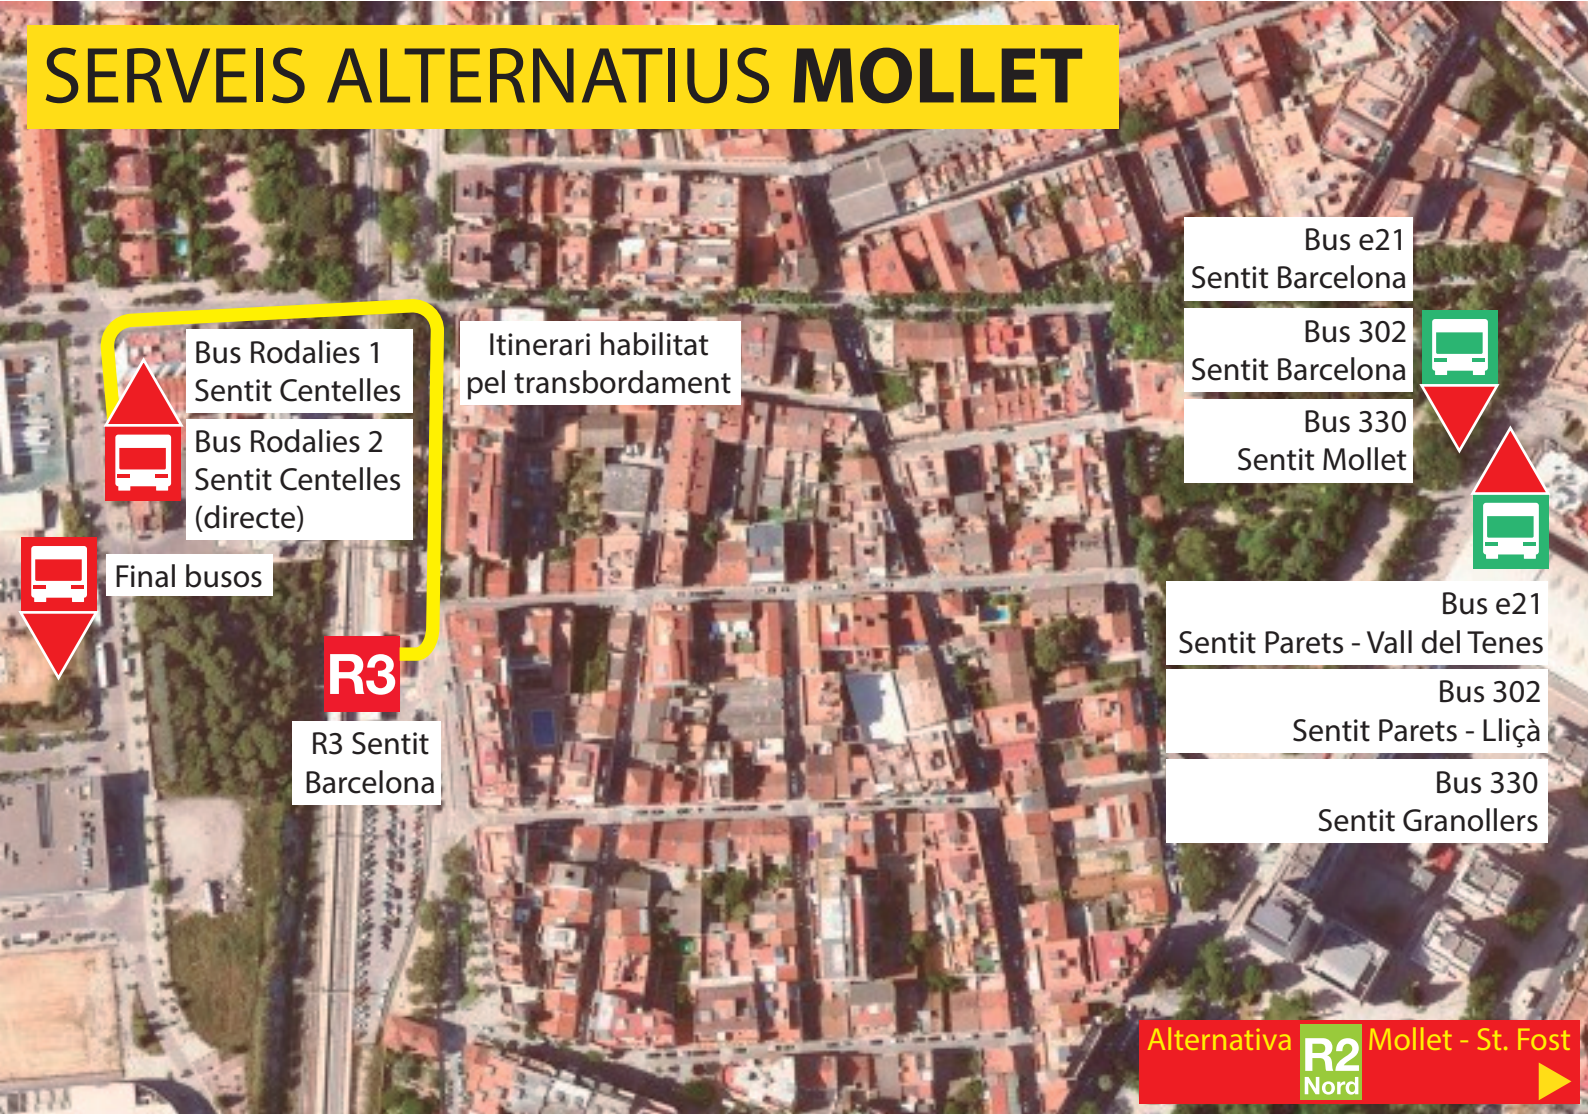

Alternativa  Les Franqueses - Granollers Nord

SERVEIS ALTERNATIUS GRANOLLERS

SERVEIS ALTERNATIUS PARETS

SERVEIS ALTERNATIUS MOLLET

SERVEIS ALTERNATIUS BARCELONA

CAMPRDON - RIPOLL - VIC - BARCELONA

	Camprdon	St. Pau de Segúries	St. Joan de les Abadesses	Campdevàniol	Ripoll	Montesquiu	St. Quirze de Besora	Vic	Transbord	Vic	Barcelona Sagalés	Barcelona C. Aragó av. Gran Via	Barcelona C. Tarragona
De dilluns a divendres feiners Excepte agost	-	-	-	5.40	5.50	6.00	6.02	6.25		6.35	e12	7.35	-
	6.30	6.36	6.45	-	7.00	7.10	7.12	7.35		directe		8.50	-
	-	-	-	7.30	7.40	7.50	7.52	8.20		8.30	e12	9.30	-
	-	-	-	9.40	9.50	10.00	10.02	10.25		11.15	e12	12.15	-
	-	-	-	11.40	11.50	12.00	12.02	12.25		12.40	e12	13.40	-
	-	-	-	13.40	13.50	14.00	14.02	14.25		14.30	e12	15.30	-
	-	-	-	15.40	15.50	16.00	16.02	16.25		16.30	e12	17.30	-
	16.00	16.06	16.15	-	16.30	16.40	16.42	17.00		directe		18.05	18.20
	-	-	-	17.30	17.40	17.50	17.52	18.15		18.25	e12	19.25	-
	-	-	-	18.30	18.40	18.50	18.52	19.15		19.45	e12	20.45	-