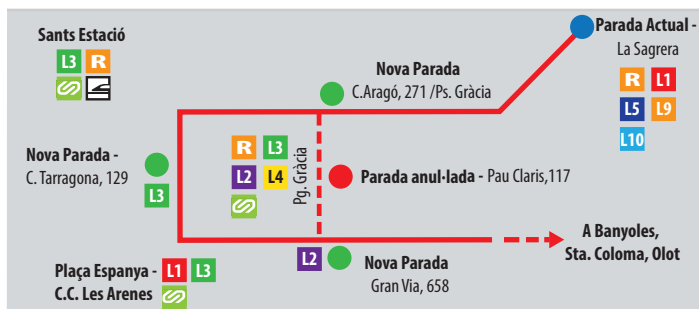

Barcelona C. Tarragona	Barcelona Av. Gran Via	Barcelona Sagalés	Vic	Transbord	Vic	St. Quirze de Besora	Montesquiu	Ripoll	Campdevàniol	St. Joan de les Abadesses	St. Pau de Segúries	Camprdon
De dilluns a divendres feiners Excepte agost	-	-	-	-		6.30	6.43	6.45	6.55	7.15	-	-	-
	-	-	7.20	e12	8.20		8.30	8.48	8.50	9.00	9.15	-	-
	-	9.10		directe	10.10		10.28	10.30	10.40	-	10.55	11.04	11.10
	-	-	10.05	e12	11.05		11.30	11.48	11.50	12.00	12.15	-	-
	-	-	11.20	e12	12.20		12.30	12.48	12.50	13.00	13.15	-	-
	-	-	13.45	e12	14.45		14.45	15.03	15.05	15.15	15.30	-	-
	-	-	15.20	e12	16.20		16.30	16.48	16.50	17.00	17.15	-	-
	-	-	17.15	e12	18.15		18.30	18.48	18.50	19.00	19.15	-	-
	-	-	18.15	e12	19.15		19.30	19.48	19.50	20.00	20.15	-	-
	19.05	19.20		directe	20.20		20.38	20.40	20.50	-	21.05	21.14	21.20

De dilluns a divendres feiners durant l'AGOST	-	9.10		directe	10.10	10.28	10.30	10.40	-	10.55	11.04	11.10
	-	-	11.30	e12	12.30	12.30	12.48	12.50	13.00	13.15	-	-
	-	-	13.00	e12	14.00	14.45	15.03	15.05	15.00	15.15	-	-
	19.05	19.20		directe	20.20	20.38	20.40	20.50	-	21.05	21.14	21.20

Dissabtes i dijous i divendres festius	-	09.40		directe	10.40	11.01	11.03	11.15	-	11.30	11.39	11.45

Diumenges i dilluns, dimarts i dimecres festius	-	19.15		directe	20.15	20.33	20.35	20.45	-	21.00	21.09	21.15 (1)
	-	20.15		directe	21.15	21.33	21.35	21.45	-	22.00	22.09	22.15 (2)

Nous Horaris!
3 Noves Parades!

- Parada Actual
- Parada Anul·lada
- Parada Nova

(1) Circula de l'1/10 al 31/03 (2) Circula de l'1/04 al 30/09

(R) - Expedició reforçada (estiu)

e12 El trajecte Vic - Barcelona - Vic és operat per Sagalés. El trajecte Vic - Ripoll i viceversa no es troba integrat a l'ATM de No s'admetran passatgers de/entre Ripoll i Sant Quirze de Besora, de/entre Vic - Barcelona i de/entre Campdevàniol - Ripoll. Parades a Barcelona arribada: Av Meridiana, 261 (Metro La Sagrera L1-L5-L9-L10) / C. Aragó, 271 (Metro L2-L3-L4 + Renfe Psg. de Gràcia) / C. Tarragona, 129 (Metro L3) Parades a Barcelona sortida: C. Tarragona, 129 (Metro L3) / Av. Gran Via, 658

El compliment dels horaris està sotmès a la situació del trànsit i la climatologia i dels viatgers a la parada de la Gran via.

ATM Àrea de Barcelona
Autoritat del Transport Metropolità

Generalitat de Catalunya
Transports públics