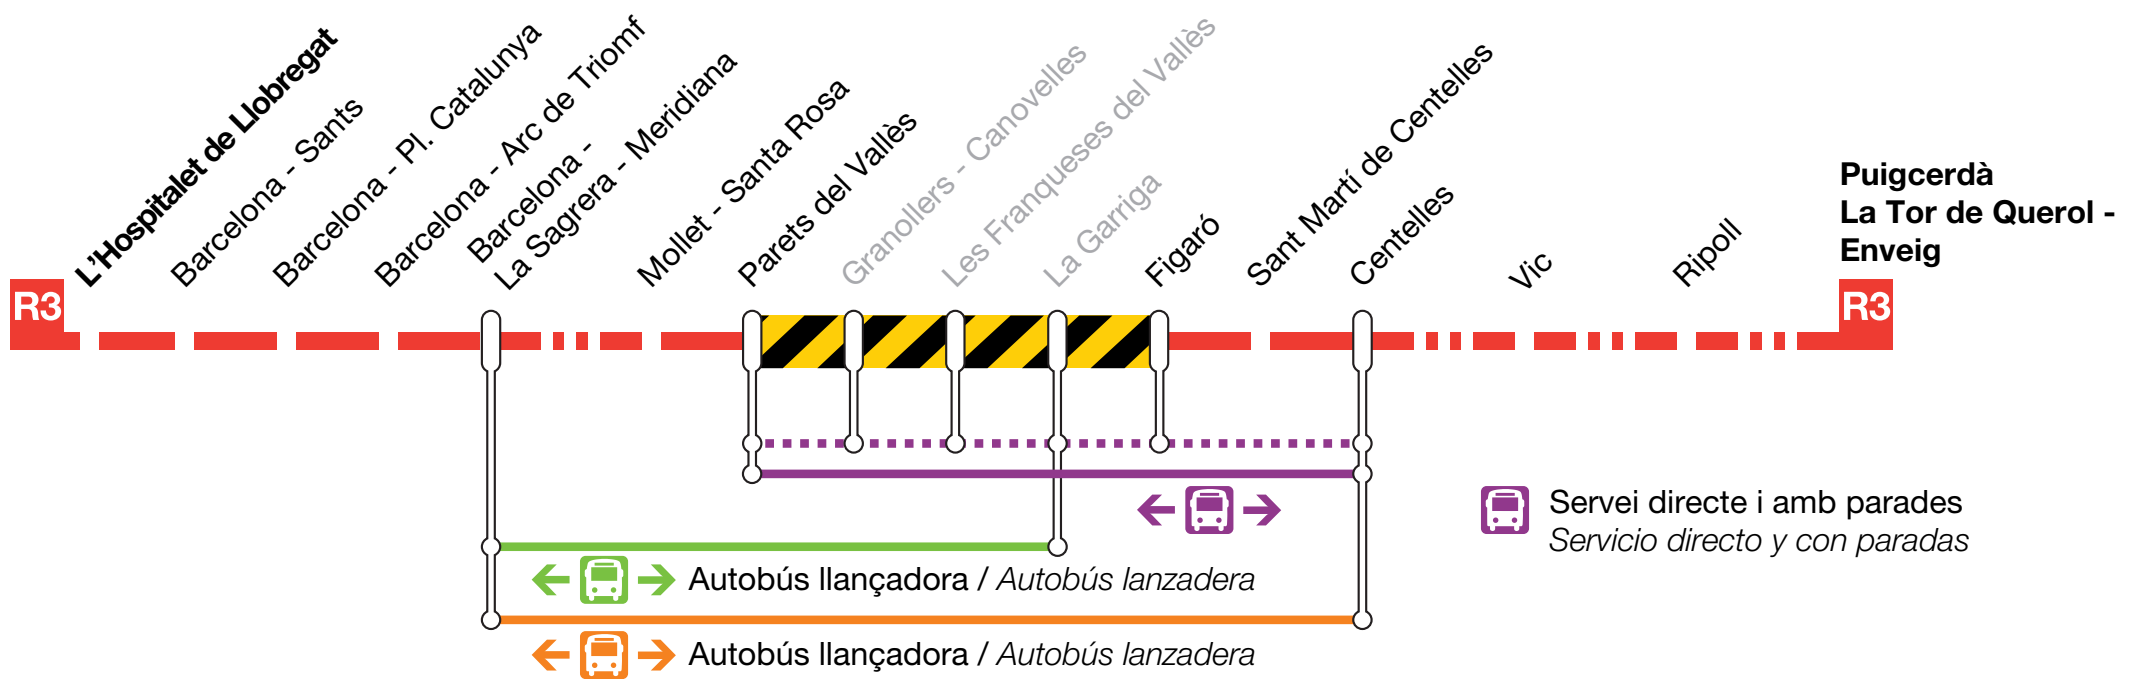

Gràcies per la vostra col·laboració

AFECTACIONES POR OBRAS EN LA LÍNEA R3

Por una nueva fase de las obras que ejecuta Adif entre Parets del Vallès i La Garriga, en la línea R3 de cercanías, para la duplicación de la vía y otras mejoras en la infraestructura ferroviaria que se enmarcan en el Plan Transformem Rodalies, se modifica la circulación de trenes de la línea R3 y se establecen diferentes servicios alternativos de transporte por carretera, para garantizar la movilidad de los viajeros afectados.

Gracias por su colaboración

R3 L'Hospitalet de Llobregat
Puigcerdà
Per por by Vic

OCTUBRE 2023
Sense servei ferroviari / Sin servicio ferroviario **Mollet-Santa Rosa / Figaró**

NOVEMBRE 2023 - SEGONA QUINZENA GENER 2024
NOVIEMBRE 2023 - SEGUNDA QUINCENA ENERO 2024
Sense servei ferroviari / Sin servicio ferroviario **Parets del Vallès / Figaró**