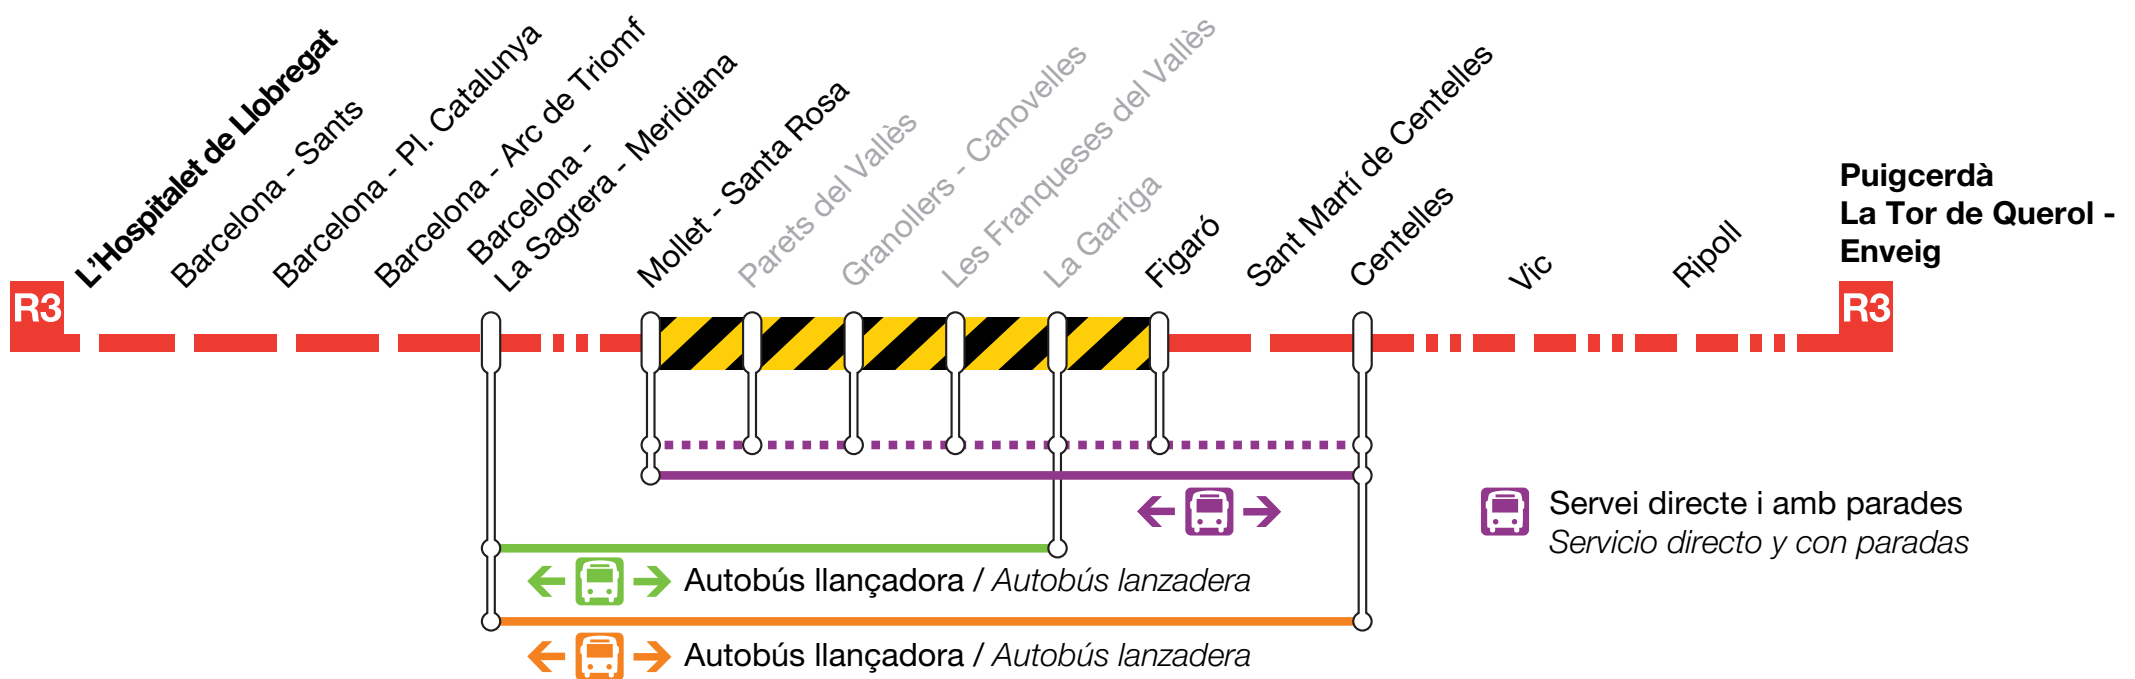

Gràcies per la vostra col·laboració

AFECTACIONES POR OBRAS EN LA LÍNEA R3

Por una nueva fase de las obras que ejecuta Adif entre Parets del Vallès i La Garriga, en la línea R3 de cercanías, para la duplicación de la vía y otras mejoras en la infraestructura ferroviaria que se enmarcan en el Plan Transformem Rodalies, se modifica la circulación de trenes de la línea R3 y se establecen diferentes servicios alternativos de transporte por carretera, para garantizar la movilidad de los viajeros afectados.

Gracias por su colaboración

R3 L'Hospitalet de Llobregat
Puigcerdà
Per por by Vic

OCTUBRE 2023
Sense servei ferroviari / Sin servicio ferroviario **Mollet-Santa Rosa / Figaró**

NOVEMBRE 2023 - SEGONA QUINZENA GENER 2024
NOVIEMBRE 2023 - SEGUNDA QUINCENA ENERO 2024
Sense servei ferroviari / Sin servicio ferroviario **Parets del Vallès / Figaró**