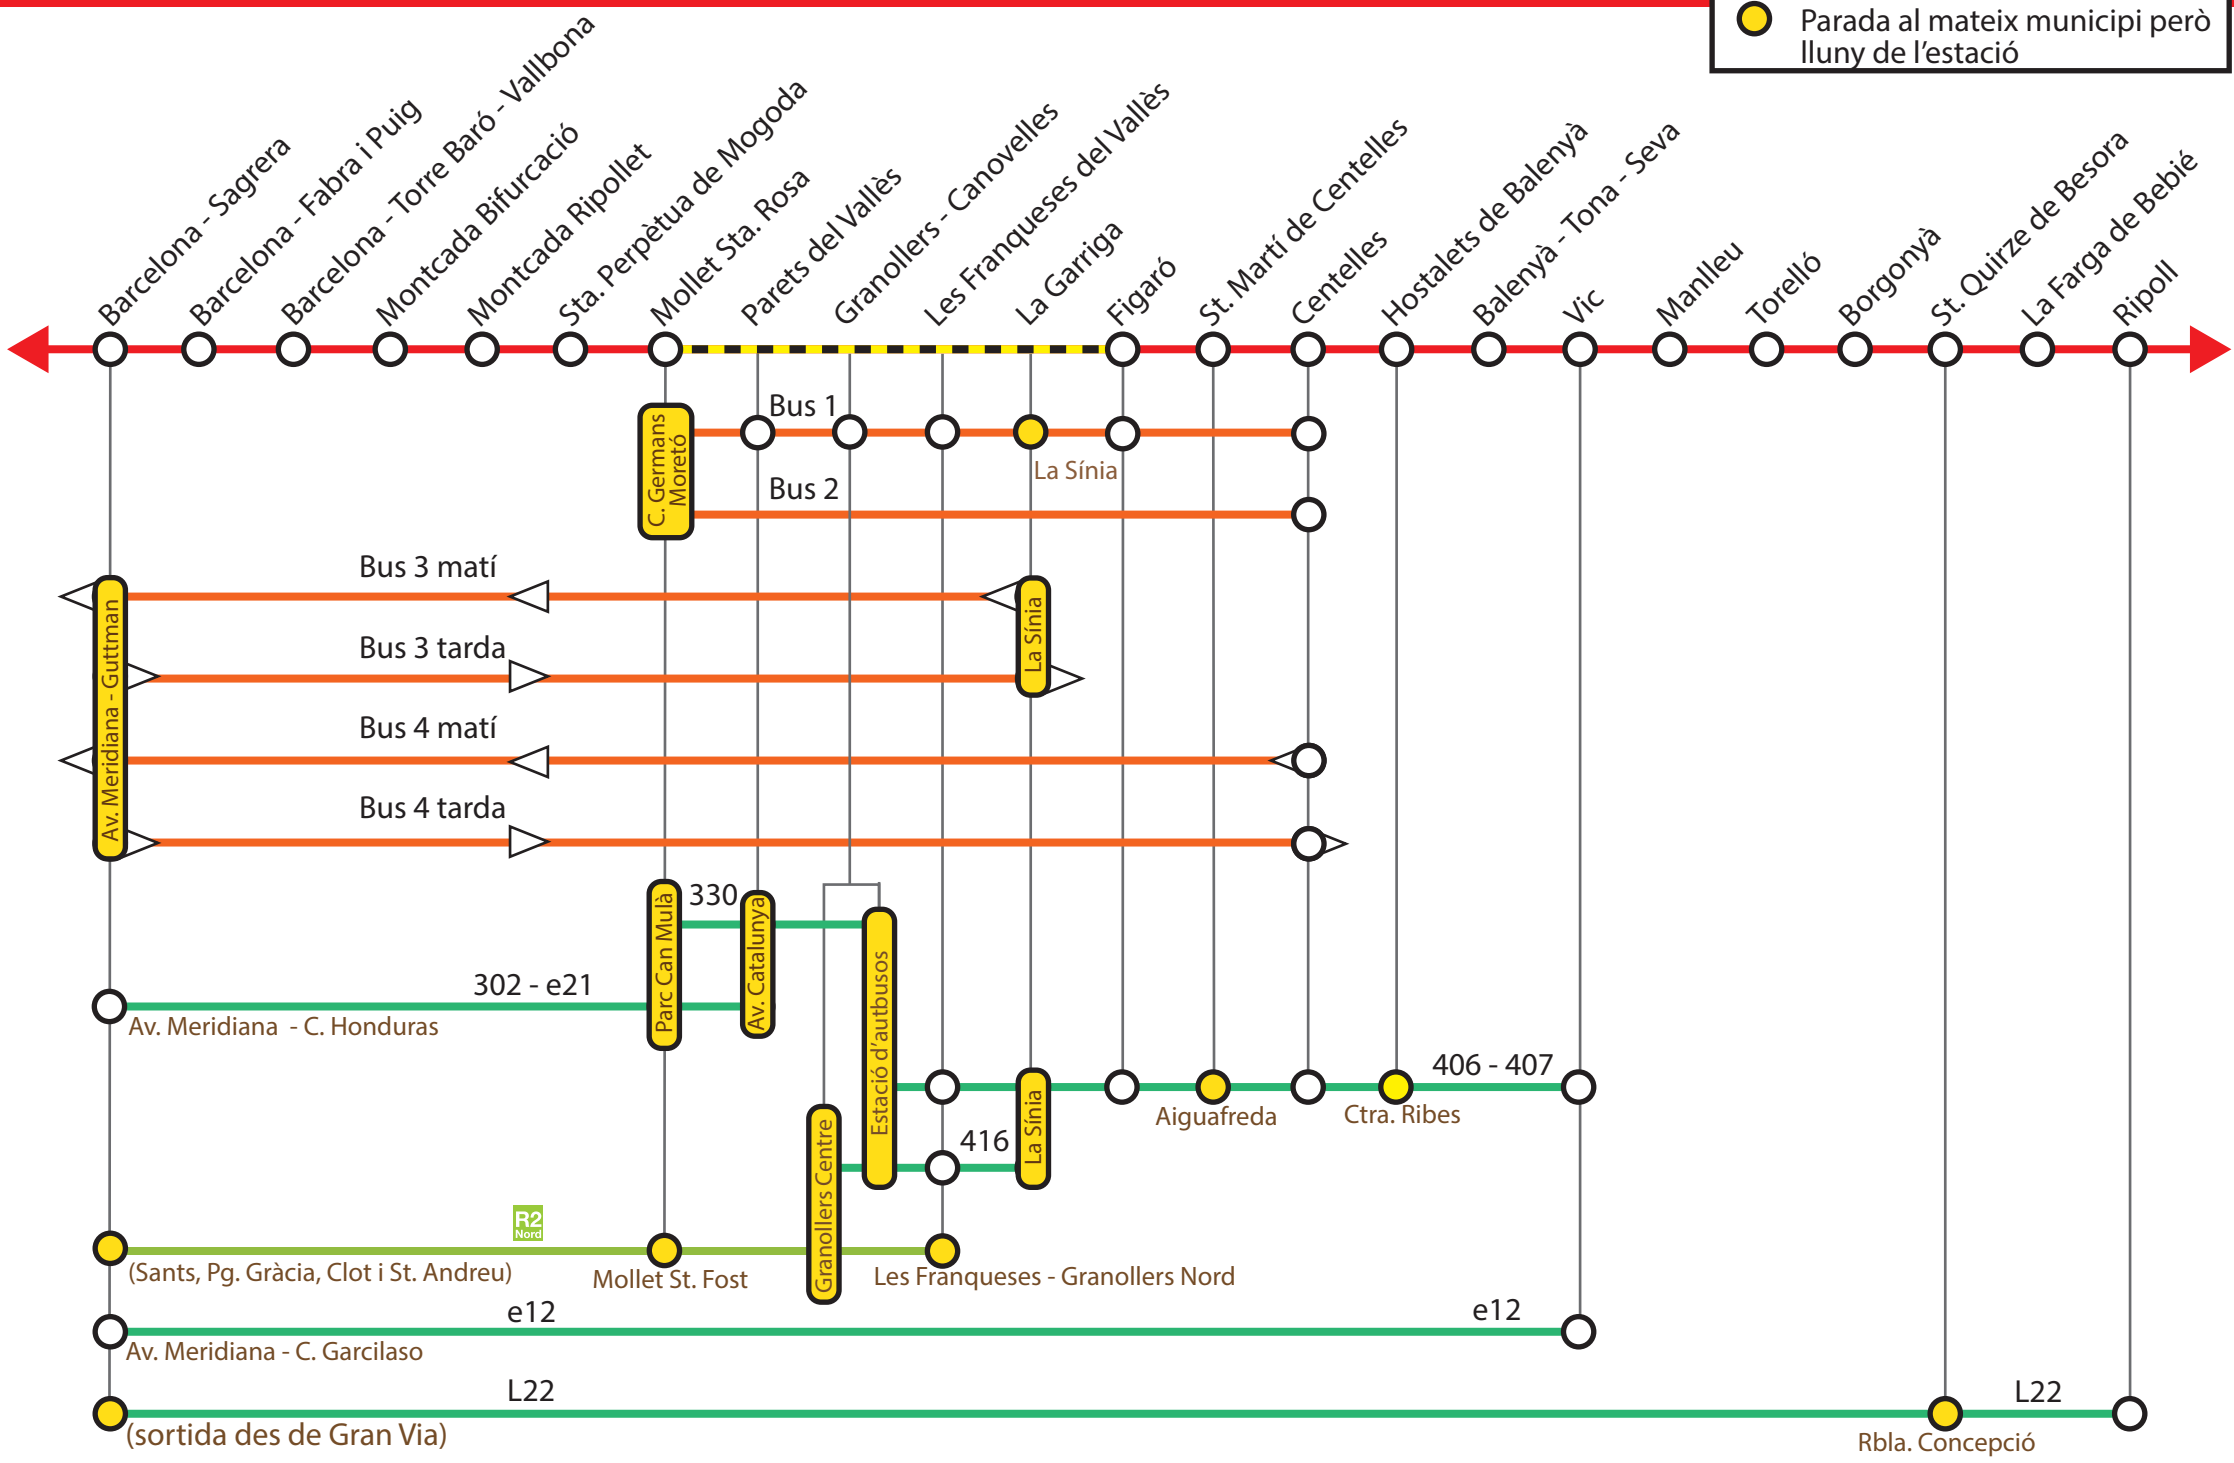

GUIA DE SUPERVIVÈNCIA

TALL

R3

**Mollet - Parets - Granollers -
Les Franqueses - La Garriga - Figaró**

Serveis alternatius al tall de la R3. Del 12/09/23 fins a finals d'octubre

Esquema no oficial. Inclou alternatives proposades per Rodalies i altres línies d'autobús amb trajectes equivalents

-  Tram sense servei de trens
-  Parada només en un sentit
-  Parada al mateix municipi però lluny de l'estació

Serveis alternatius al tall de la R3 habilitats per Rodalies

Bus 1

De 5h a 1:15h. Cada 30min (esperen a l'arribada del tren a l'origen).

Bus 2

De 5h a 1:15h. Cada 30 minuts (esperen a l'arribada del tren a l'origen).

Bus 3 matí (sentit Barcelona)

6:00 6:30 7:00 7:30 8:00 8:30 9:00

Bus 3 tarda (sentit La Garriga)

16:00 16:30 17:00 17:30 18:00 18:30 19:00 19:30 20:00 20:30 21:00