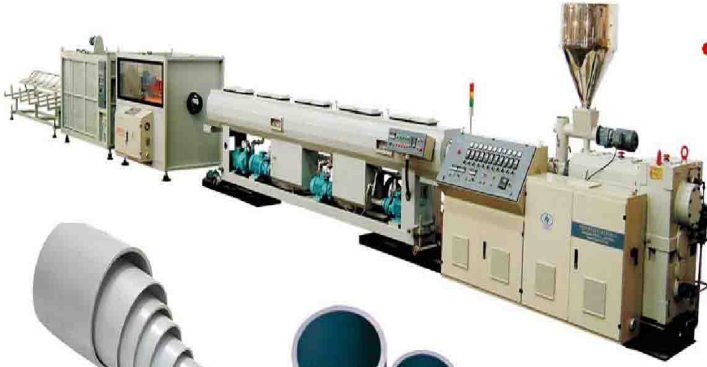

ماكينة الحقن  
Injection Machine

Dimension: 5400\*1380\*2200mm  
Voltage: 220V/380V  
Power: 23-29KW

خط إنتاج مواسير البلاستيكية  
PVC Pip production line

Dimension: 20\*2.5\*2.2m  
Voltage: 220V/380V  
Power: 30KW  
Capacity: 120-200kg/h