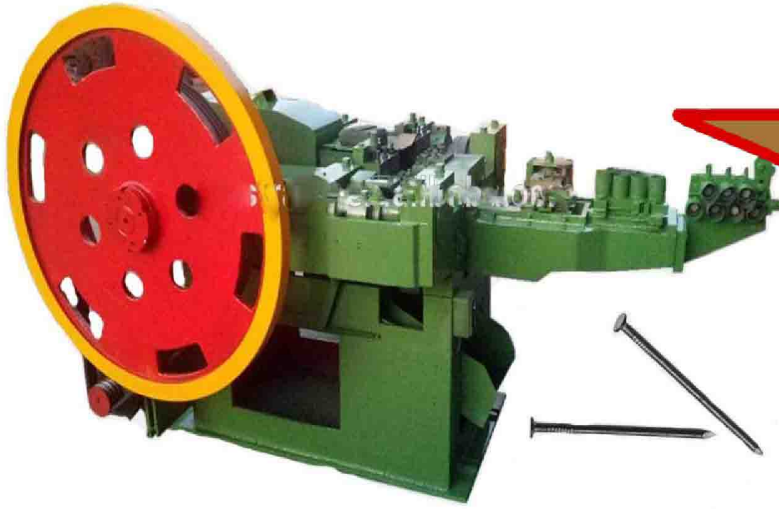

ماكينة قص الاحذية  
Shoes Cutting Machine

Dimension: 1950\*1320\*1260mm  
Voltage: 220V/380V  
Power: 2.2KW  
Cutting Area: custom

ماكينة صناعة ليفة السلك  
**Wire Scrubber Machine**

Dimension: 140\*115\*140cm  
Voltage: 220V/380V  
Power: 2.2KW  
Capacity: 12.5kg/h