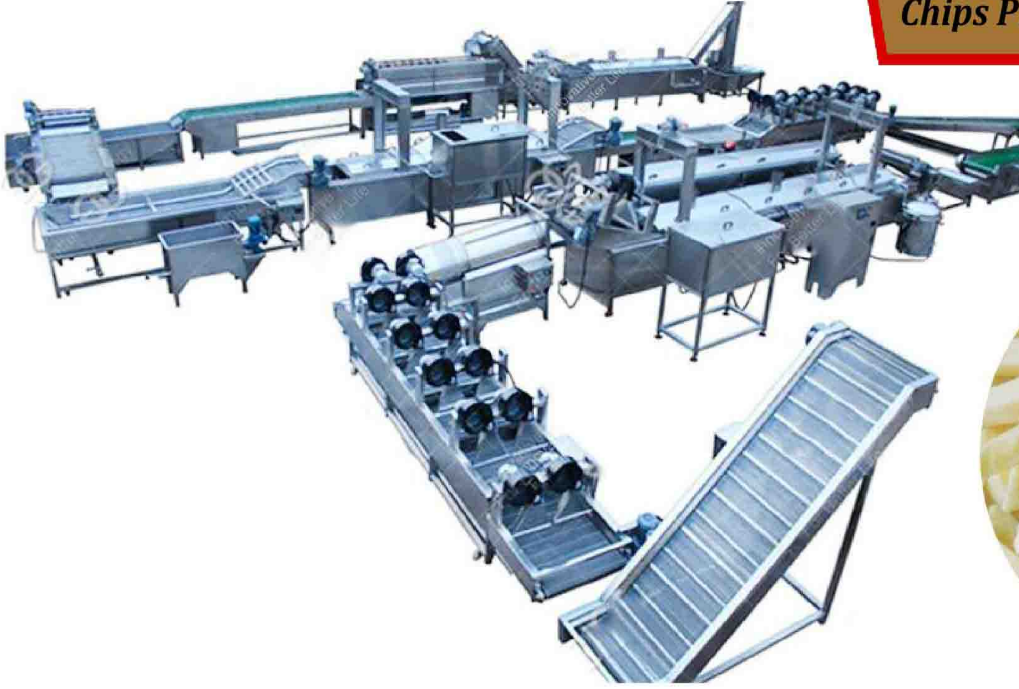

خط إنتاج و تعبئة العصائر  
Juice Production Line

Dimension:	Voltage	Power	Capacity
1560x450x1340mm	220V/380V	4Kw	200-500LPH

مصنع البسكويت المحشي كريمة  
Biscuit cream factory

Dimension:	Voltage	Power	Capacity
4980x1340x1120mm	220V/380V	3.8Kw	100-400 sandwiches/min

خط إنتاج البطاطس ( شيبس )  
Chips Production Line

Dimension.	Voltage	Power	Capacity
2300x1650x2100mm	220V/380V	45Kw	800-1000kg/h

مصنع حلوي  
Lollipop & Gizgiz factory

Dimension.	Voltage	Power	Capacity
17m~22m	220V/380V	18~38Kw	150-1200Kg/h