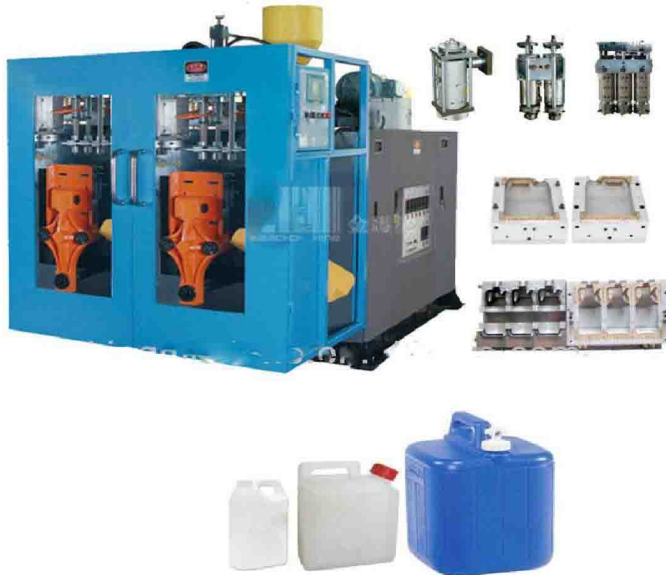

ماكينة نفخ (العبوة البلاستيكية)
Blowing Machine

Dimension: As Order
Voltage: 3 phase
Power: As Order
Bottle Size: 100ml-25L
Capacity: 70-1600BPH