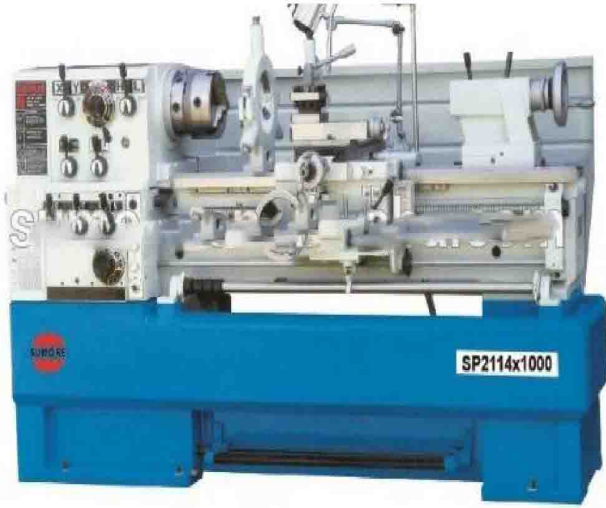

ماكينة صناعة الاطباق الورق  
Disposal Plate Machine

Dimension: 9200\*1600\*1750mm

Voltage: 220V/380V

Power: 10KW

Capacity: 260pcs/min

مخرطة حديد  
Metal Lathe Machine

مخرطة الخشب  
Wood Lathe Machine

ماكينة تعبئة الكاتشب والعسل  
Ketchup & Honey filling Machine