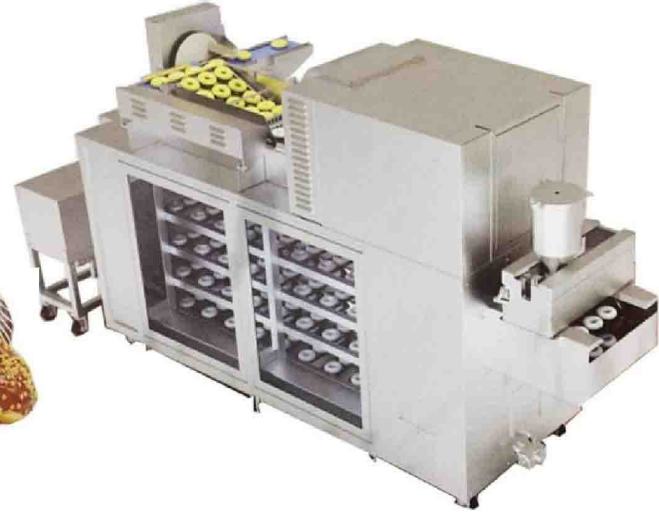

Model	Voltage	Power	Output	Dimension
KS-80	380V	3300W	5L	490*660*820mm
KS-300	380V	4300W	8L	530*1050*1220mm

ماكينة صناعة آيس كريم رول  
Ice Cream Roll Machine

Dimension: 900X560X1030mm  
Voltage: 220V/50Hz  
Power: 2400W  
Pan QTY: 2 Pans  
Pan Size: 370x370x25mm  
Capacity: 35L/h

ماكينة آيس كريم الفواكه  
Fresh Fruit Ice Cream

Dimension: 310X560X750mm  
Voltage: 220V/110V  
Power: 400W

ماكينة صناعة الدونات  
**Donut Machine**

Dimension: 3200X1300X1700mm  
Voltage: 220V/50Hz  
Power: 2.2 KW  
Capacity: 480 pcs/h