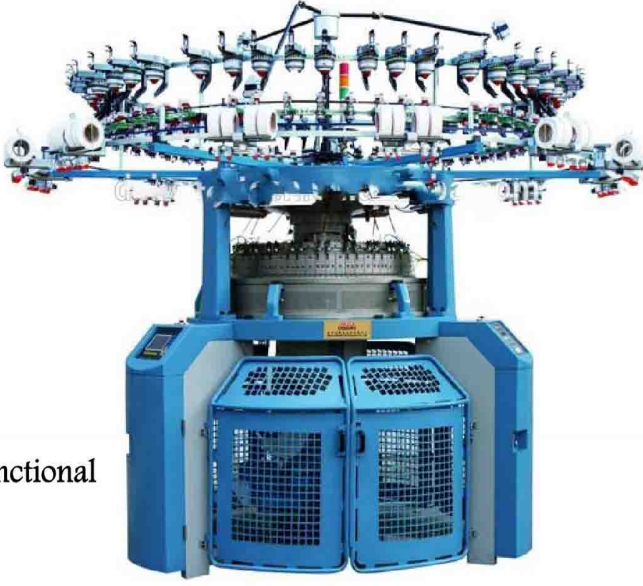

functional

ماكينة الحياكة (دائرية)
Knitting Machine (Circular)

Dimension: 3300*2500*2500mm
Voltage: 220V/380V
Power: 2.2Kw
Applicable Yarn
Materials: Cotton, Synthetic fiber, Silk
Fabric Application: T-shirts, Polo shirts,
Sportswear. etc.

ماكينة الحياكة (طولية)
Knitting Machine (Flat)

Dimension: 2500*900*1620mm
Voltage: 220V/380V
Power: 1000W
Gauge: 7G 8G 9G 10G 12G 14G
Knitting Width: 52 Inches