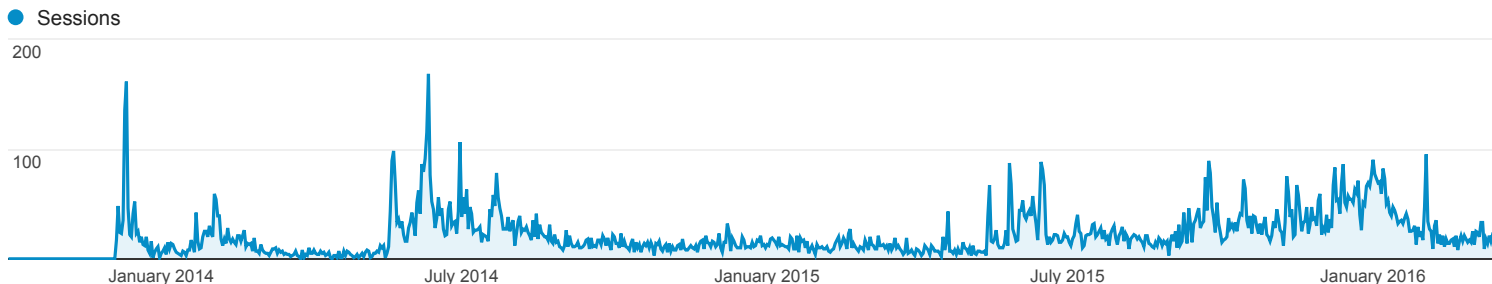

Oct 1, 2013 - Mar 15, 2016

Audience Overview

All Users
100.00% Sessions

Overview

Language	Sessions	% Sessions
1. en-us	8,787	46.28%
2. ru	2,725	14.35%
3. ru-ru	1,459	7.69%
4. en-gb	1,076	5.67%
5. pt-br	529	2.79%
6. nl	526	2.77%
7. de	383	2.02%
8. fr	336	1.77%
9. es	209	1.10%
10. zh-cn	202	1.06%