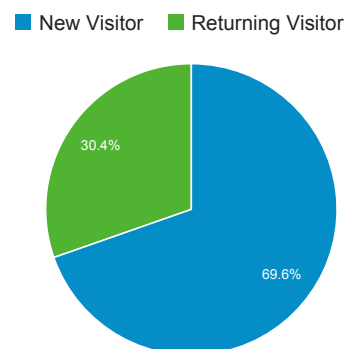

Oct 1, 2013 - Mar 15, 2016

Audience Overview

All Users
100.00% Sessions

Overview

Language	Sessions	% Sessions
1. en-us	8,787	46.28%
2. ru	2,725	14.35%
3. ru-ru	1,459	7.69%
4. en-gb	1,076	5.67%
5. pt-br	529	2.79%
6. nl	526	2.77%
7. de	383	2.02%
8. fr	336	1.77%
9. es	209	1.10%
10. zh-cn	202	1.06%