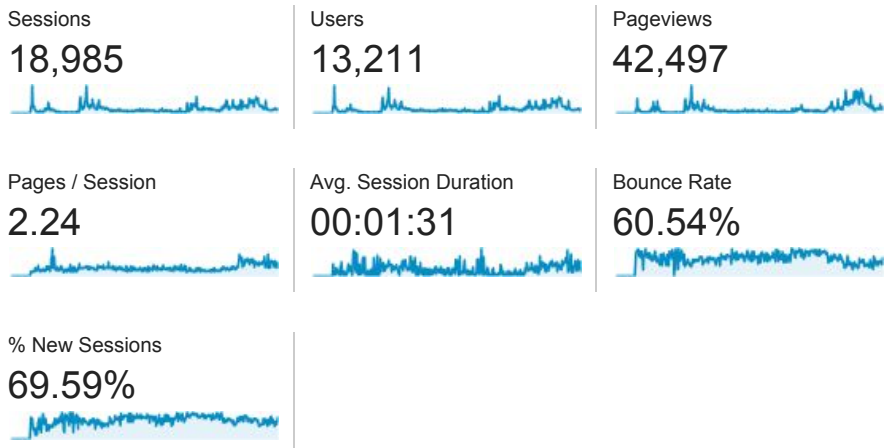

Oct 1, 2013 - Mar 15, 2016

Audience Overview

All Users
100.00% Sessions

Overview

Language	Sessions	% Sessions
1. en-us	8,787	46.28%
2. ru	2,725	14.35%
3. ru-ru	1,459	7.69%
4. en-gb	1,076	5.67%
5. pt-br	529	2.79%
6. nl	526	2.77%
7. de	383	2.02%
8. fr	336	1.77%
9. es	209	1.10%
10. zh-cn	202	1.06%