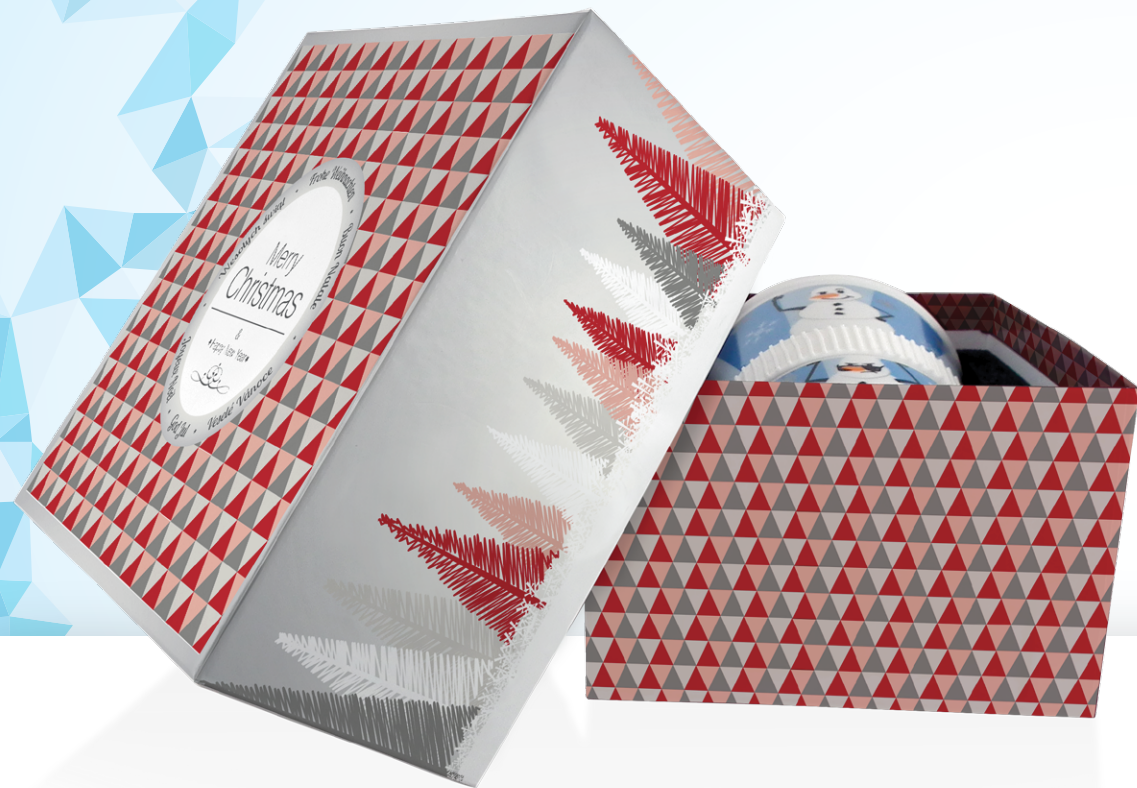

Dekoratyvinė dėžutė Kalėdinių dovanų rinkiniui

Matmenys: 147 x 127 x 89 mm