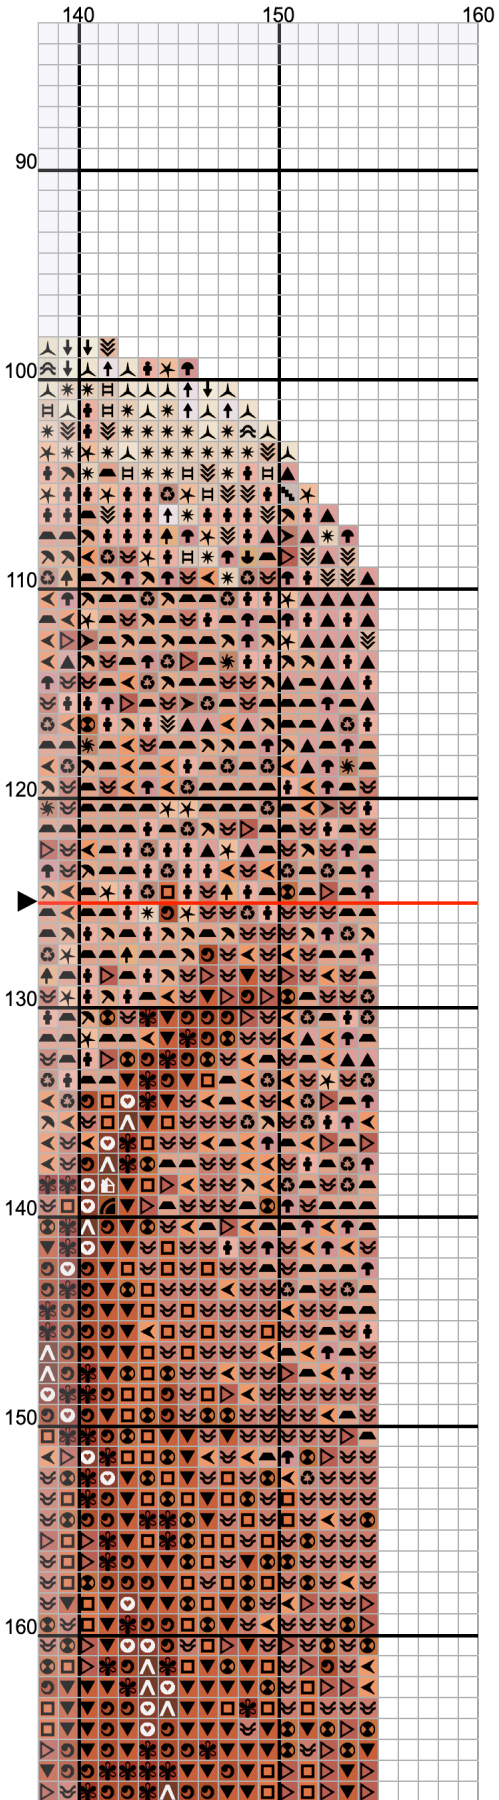

Dolly.chart

Dolly.chart

Dolly.chart

Dolly.chart

Dolly.chart

Dolly.chart

Dolly.chart

Dolly.chart

Dolly.chart

	Number	Description	Strands:	Length
	DMC 3772	Desert Sand very dark	2	187 0.1skn
	DMC 3776	Mahogany light	2	627 0.4skn
	DMC 3778	Terra Cotta light	2	1092 0.7skn
	DMC 3779	Terra Cotta ultra	2	448 0.3skn
	DMC 3782	Mocha Brown light	2	155 0.1skn
	DMC 3787	Brown Grey dark	2	2 0.1skn
	DMC 3826	Golden Brown	2	187 0.1skn
	DMC 3828	Hazel Nut Brown	2	129 0.1skn
	DMC 3856	Mahogany ultra very	2	214 0.1skn
	DMC 3857	Rosewood dark	2	402 0.3skn
	DMC 3859	Rosewood light	2	143 0.1skn
	DMC 3863	Mocha Beige medium	2	200 0.1skn
	DMC 3864	Mocha Beige light	2	314 0.2skn
	DMC 3865	Winter White	2	586 0.4skn
	DMC 3866	Mocha Brown ultra	2	350 0.2skn
	DMC B5200	Snow White	2	34 0.1skn
	DMC ECRUT	Ecrú	2	167 0.1skn