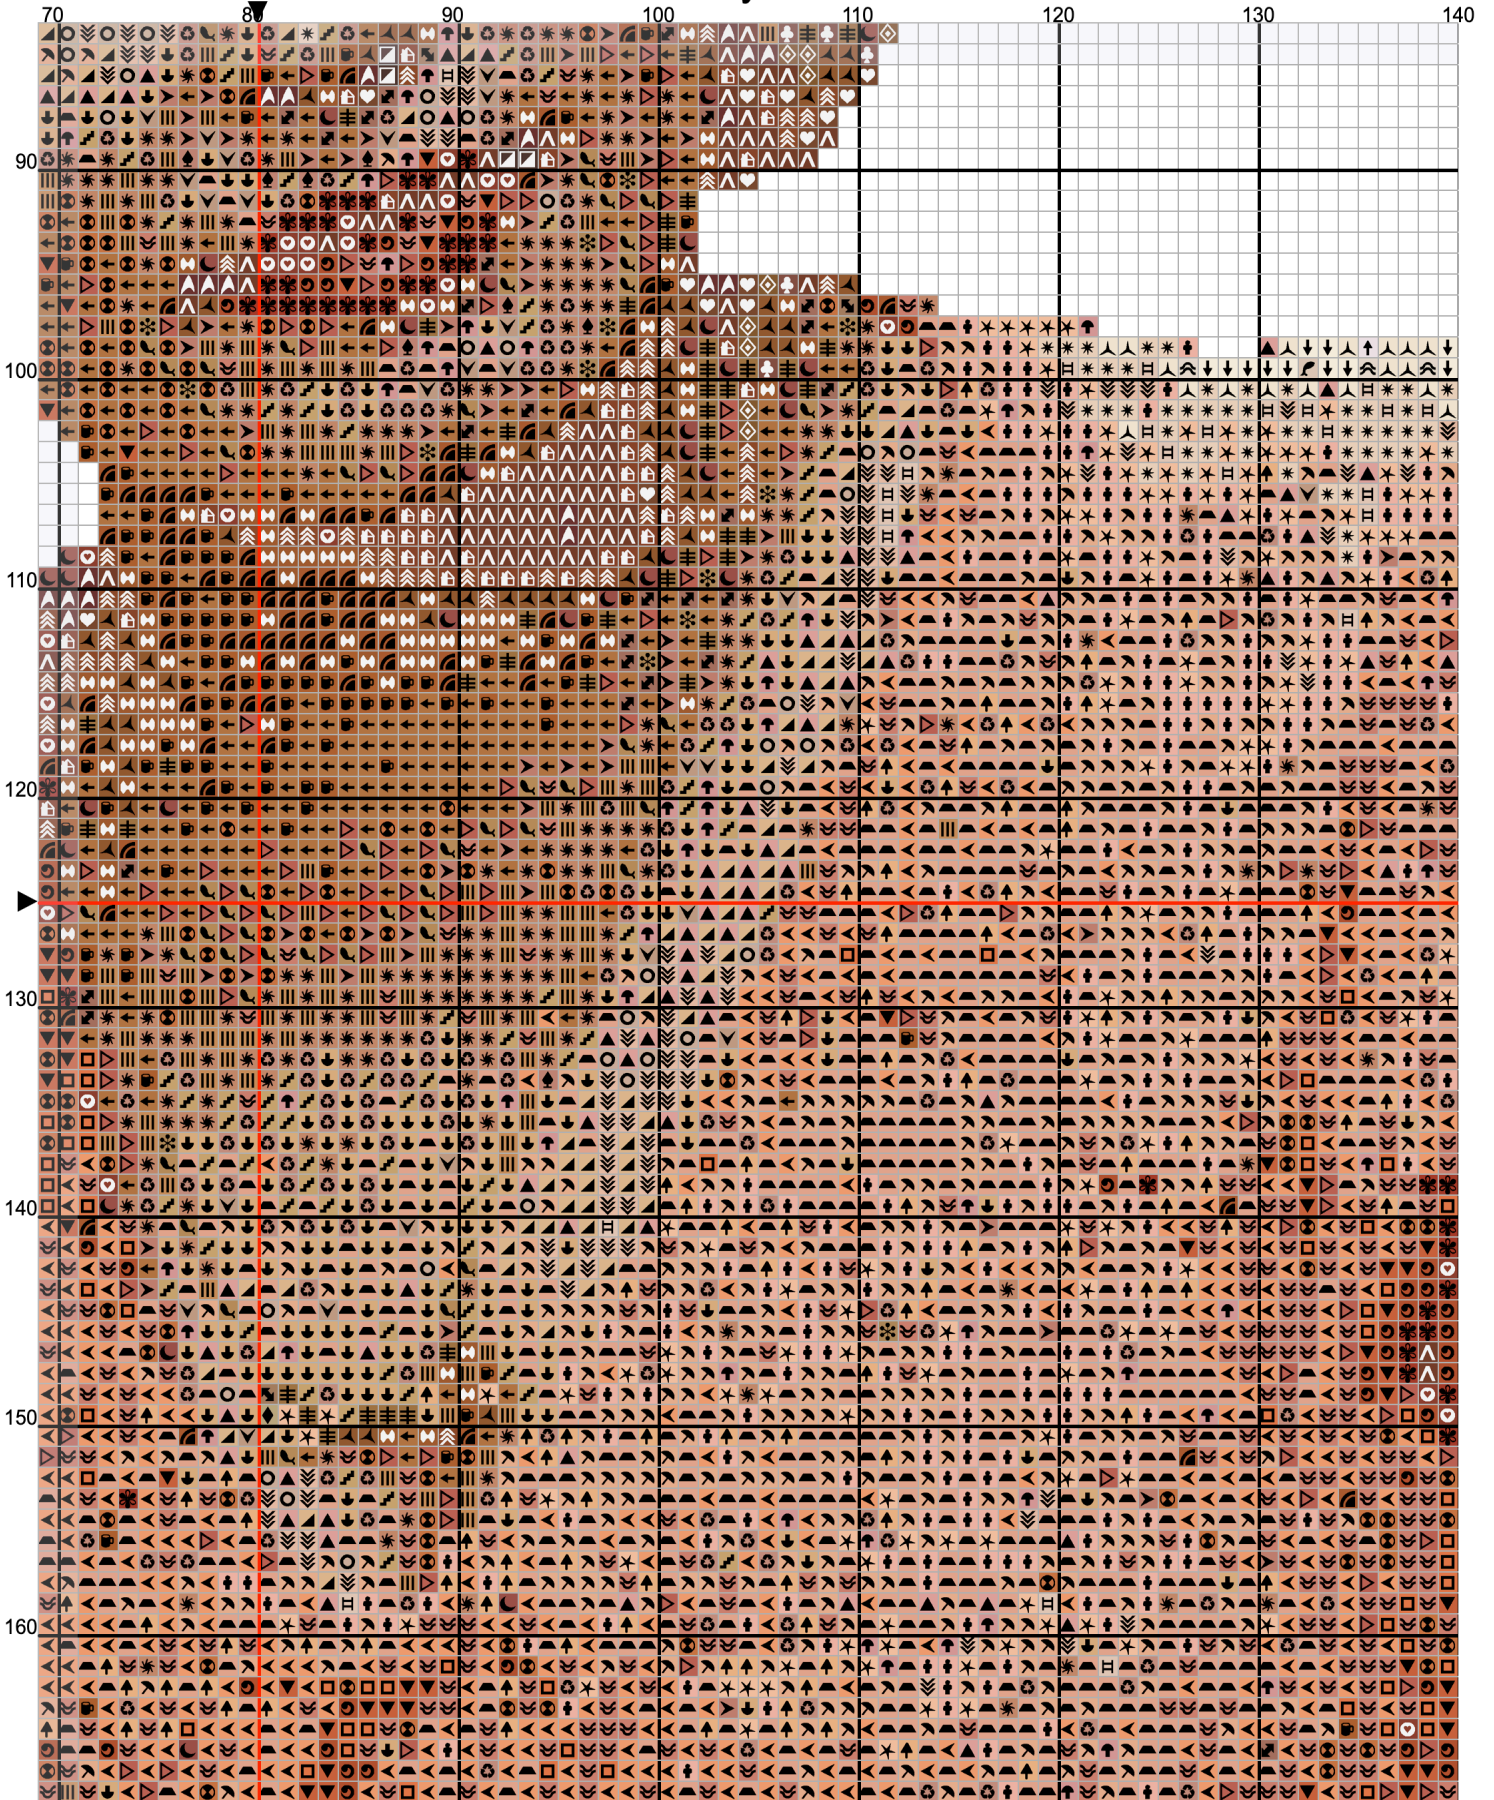

Dolly.chart