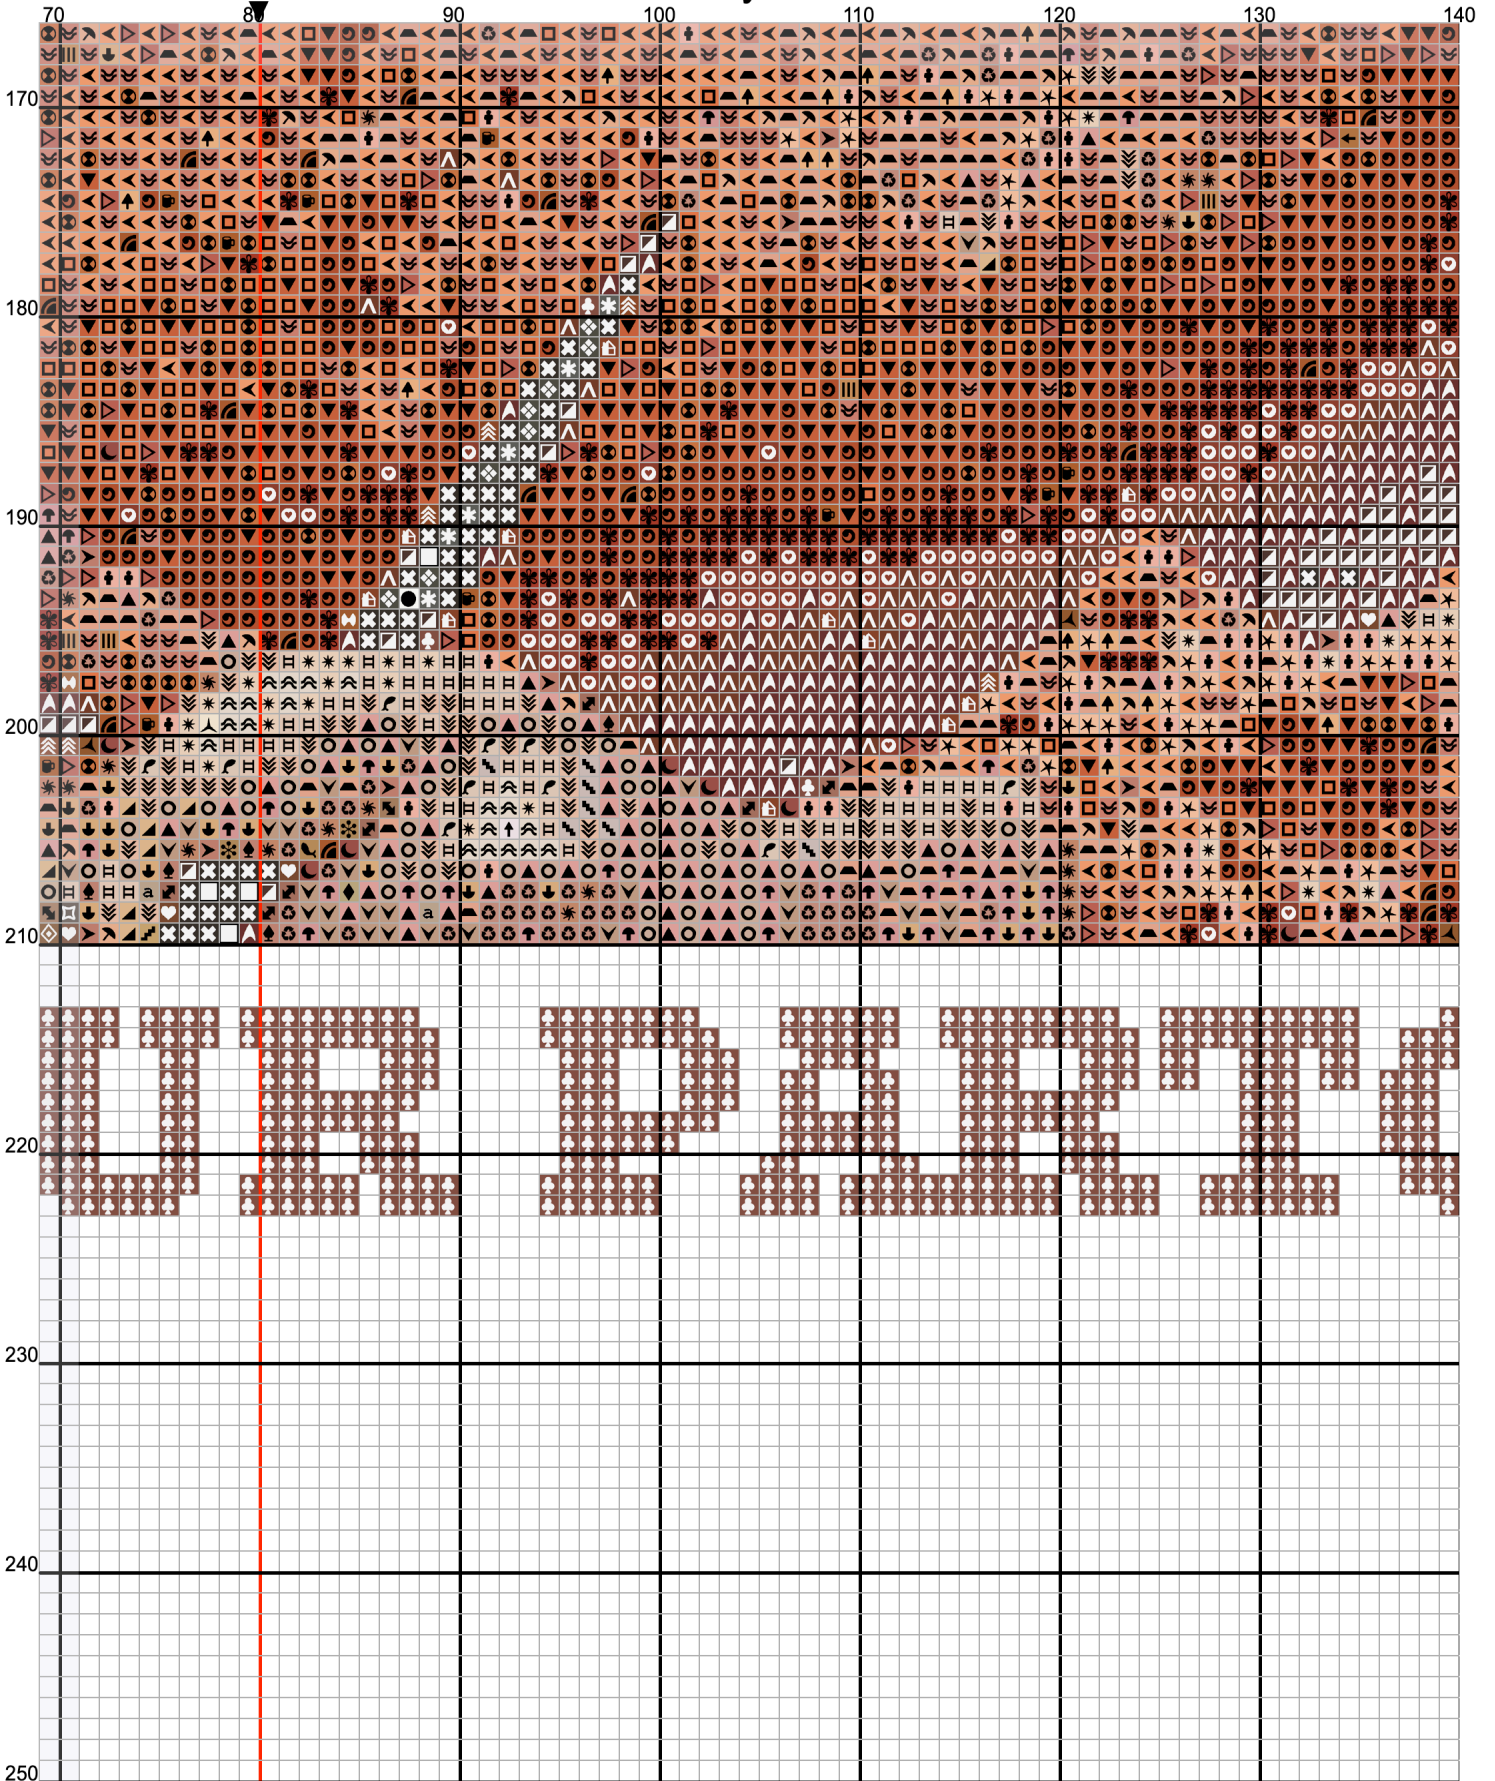

Dolly.chart