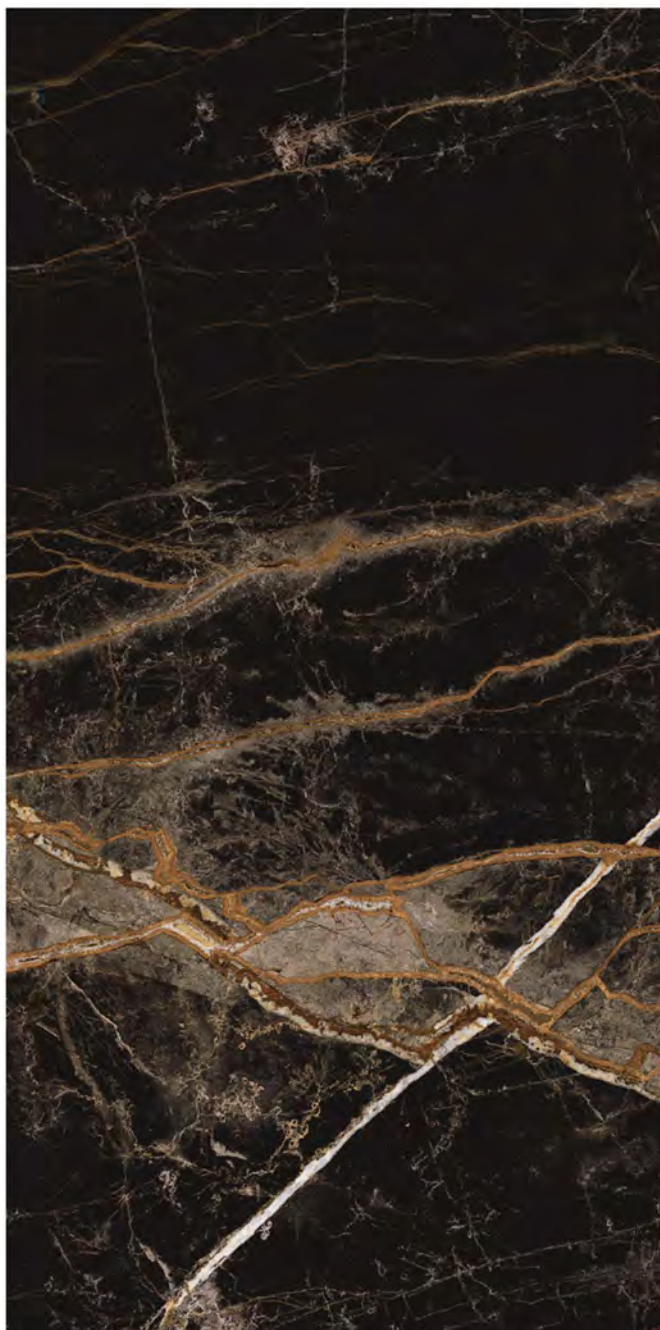

Série **Marbre Bronze**

FORMAT	PIECES EN CARTON	METRE CAREE EN CARTON	KILOGRAMME EN CARTON	CARTONS EN PALETTE	METRE CAREE EN PALETTE	KILOGRAMME EN PALETTE	TYPE DE PALETTE
SIZE/FORMAT	PCS/CTN	M²/CTN	KGS/CTN	CTN/PLT	M²/PLT	KGS/PLT	TYP/PLT
60X120	2	1,44	31,6	35	50,4	1260	STD