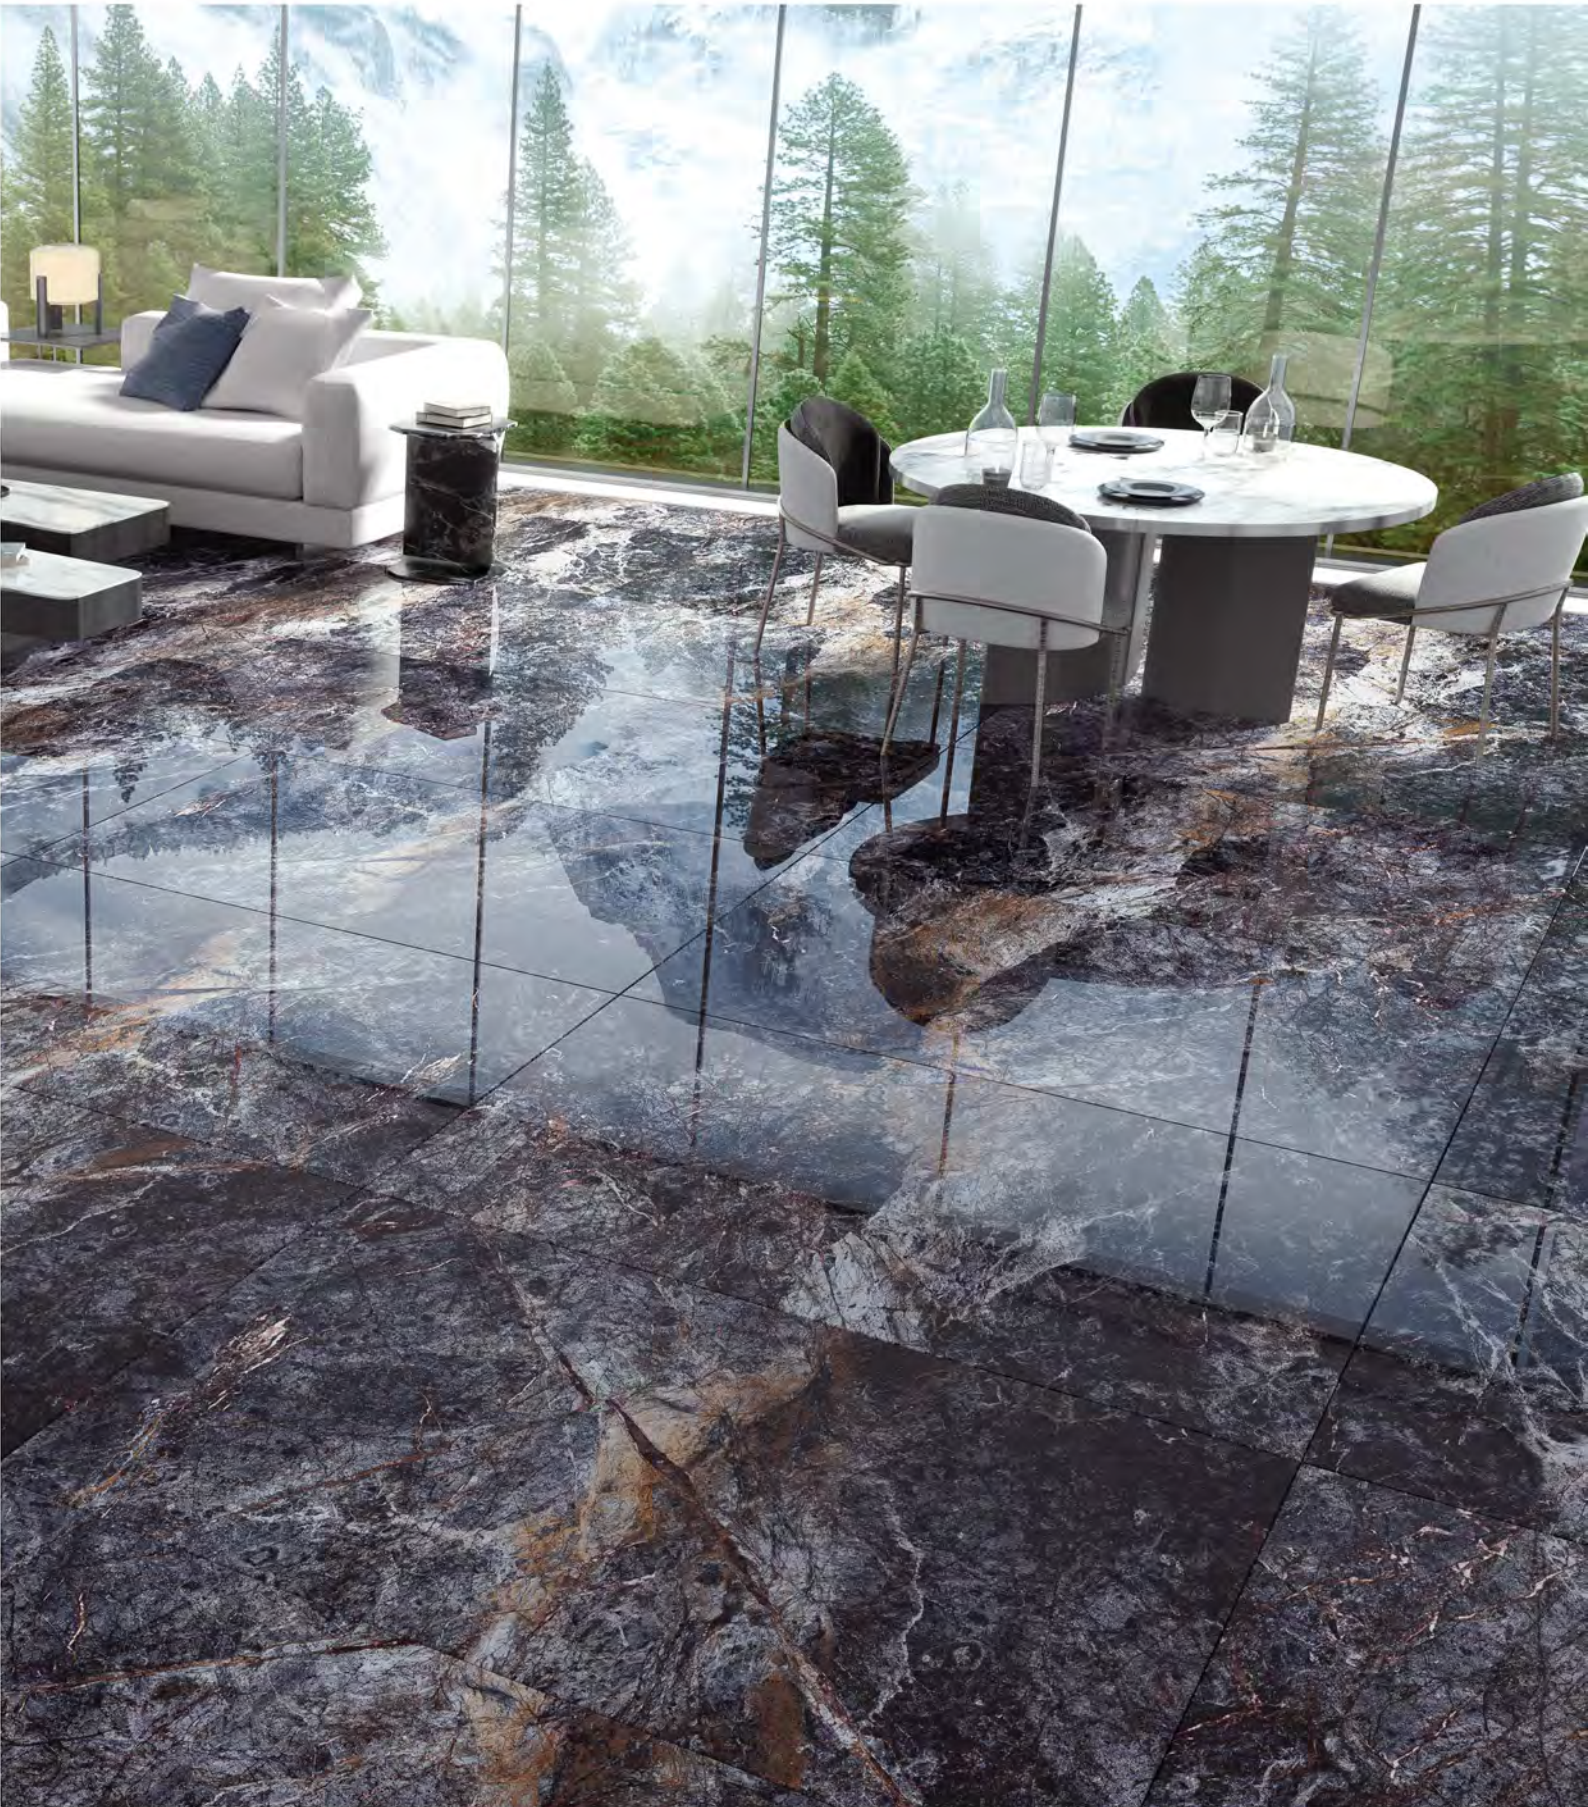

Salvador Bleu

60X120