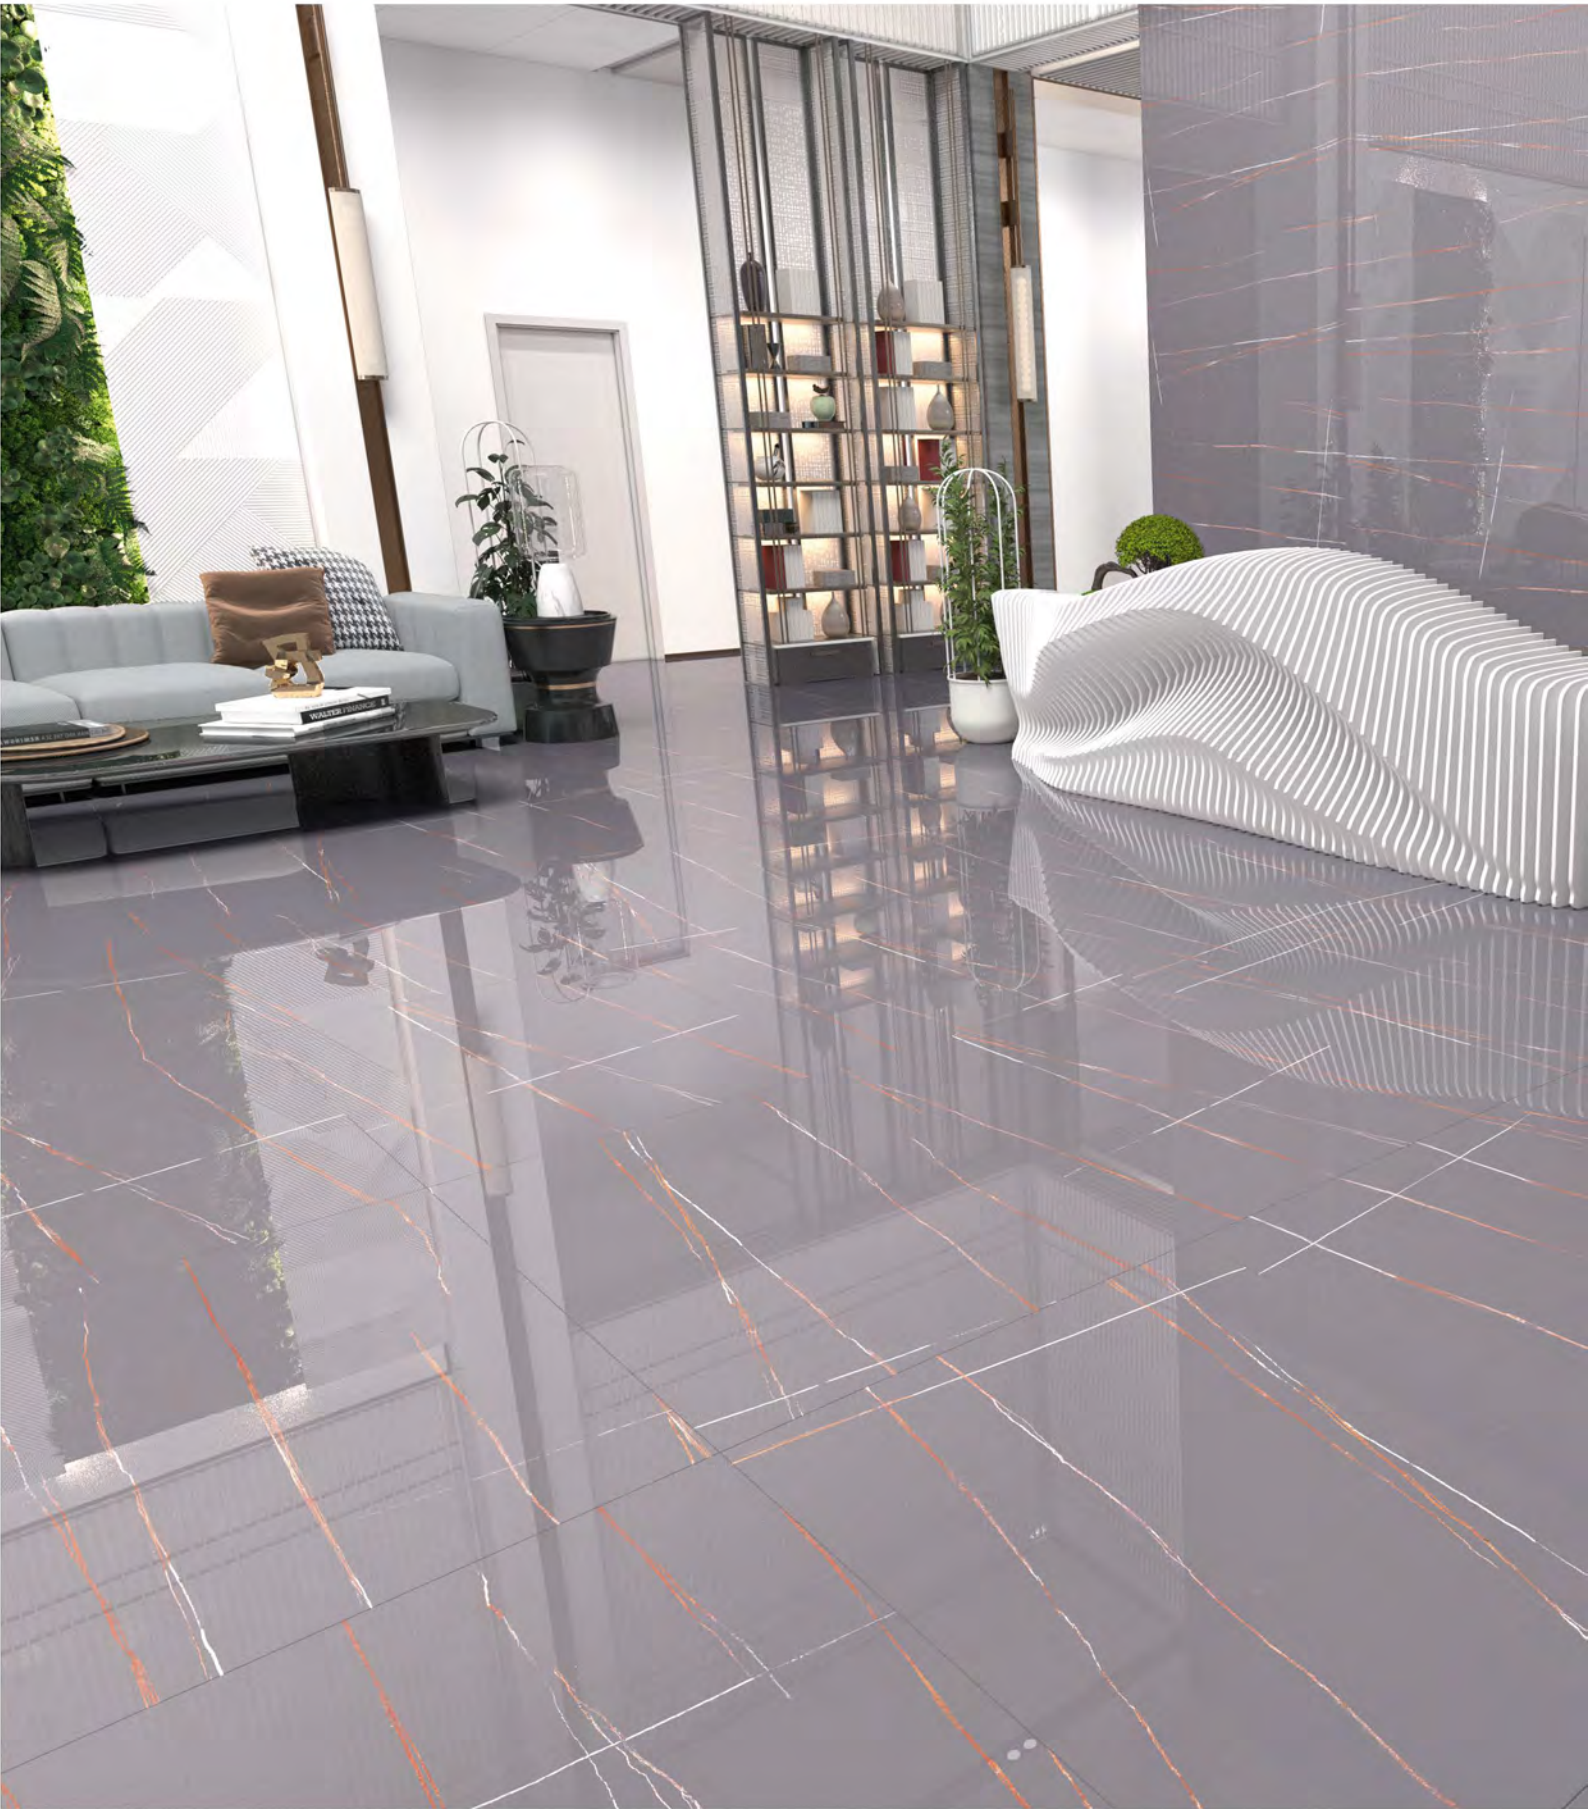

Tiger Gris Nardo

60X120