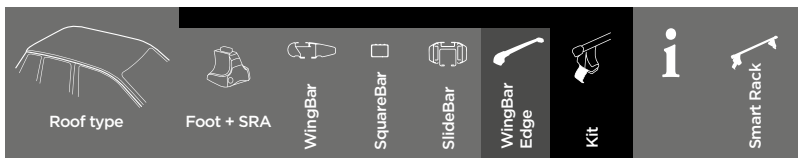

INFINITI

G37	4-dr Sedan 09->	Normal	754	969	769	892		1551	C	
I30	4-dr Sedan 95-99	Normal	754	961	761	891		1435		

ISUZU

Big Horn	3-dr SUV 93-98	Normal	754 + 774	962	762			1091		
Big Horn	5-dr SUV 93-98	Normal	754 + 774	962	762	892		1091		
D-Max Rodeo	4-dr Double Cab 02-11	Normal	754	969	769	892		1461	D	
D-Max Rodeo	2-dr Single Cab 02-11	Normal	754	969	769			1494	C	
D-Max Rodeo	2-dr Single Cab 12-	Railing	757	969	769	893				
D-Max Rodeo	4-dr Double Cab 12-	Railing	757	969	769	893				
i-280/i-290	4-dr Double Cab 06-09	Normal	754	969	769	892		1461	D	
i-350/i-370	4-dr Double Cab 06-09	Normal	754	969	769	892		1461	D	
Trooper	3-dr SUV 93-97	Normal	754 + 774	962	762			1091		
Trooper	5-dr SUV 93-97	Normal	754	962	762	892		1091		

IVECO

Daily	2-dr Single Cab 76-99	Gutter	952		765					

JAC

Refine	5-dr MPV 07->	Railing	757	960	760	891	9581		N	
Rien SRV	5-dr SUV 07->	Railing	757	961	761	891	9581		N	784/794

JAGUAR

Daimler Double Six	4-dr	Gutter	951		761					
S-Type	4-dr Sedan 99-03, 04-08	Normal	754	961	761	891		1171		
XF	4-dr Sedan 08->	Normal	754	962	762	892		1527	C	
XJS	2-dr Coupe 84-96	Gutter	951		761					
XJ-Serie	4-dr Sedan 02-08	Normal	754	962	762	892		1263		
X-Type	4-dr Sedan 01->	Normal	754	961	761	891		1229		
X-Type	5-dr Estate 03-09	Railing	757	961	761	891	9581		N	784/794

JEEP

Cherokee	5-dr SUV 02->	Railing	757	961	761	891				784/794
Cherokee Renegade	5-dr SUV 05->	Railing	775	961	761	891	9581		N	784/794
Commander	5-dr SUV 06->	T-Profile	753	962	762	892		3040		
Compass	5-dr SUV 07-10	Fixpoint	753	961	761	891		3067		
Compass	5-dr SUV 11->	Fixpoint	753	961	761	891		3097		
Grand Cherokee	5-dr SUV 92-95, 96-98	Normal	754	962	762	892		1101		
Grand Cherokee	5-dr SUV 11->	Normal	754	963	763	893		1656	D	
Grand Cherokee	5-dr SUV 11->	Flush Railing	753	961	761	891		4019	C	
Grand Cherokee	5-dr SUV 92-95, 96-98	Railing	757	961	761	891	9582		N	784/794
Grand Cherokee	5-dr SUV 99-01	Railing	775	961	761	891				784/794
Grand Cherokee	5-dr SUV 02-10	Railing	775	969	769	892	9583		N	785/795
Grand Cherokee Limited	5-dr SUV 05->	Railing	775	962	762	892	9583		N	
Grand Cherokee Renegade	5-dr SUV 05->	Railing	775	961	761	891				784/794
Grand Cherokee Vision	5-dr SUV 05->	Railing	775	961	761	891	9582		N	784/794
Patriot	5-dr SUV 06->	Railing	775	961	761	891	9582		N	784/794
Wagoner	5-dr SUV 80-90	Gutter	951		763					
Wrangler	2-dr SUV 86->	Gutter	951		763					

JMC

Landwind	5-dr SUV 05->	Railing	757	960	760	891	9581		N	

KIA

Amanti	4-dr Sedan 03-09	Normal	754	962	762	892		1321	D