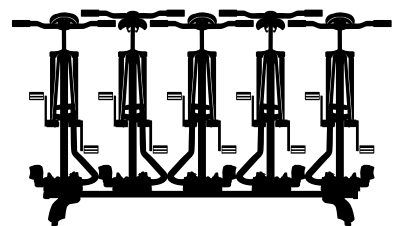

## Examples

Thule WingBar 963 (150 cm)  
Thule Excellence 900 + Thule ProRide 591 (x2)

Thule WingBar 969 (127 cm)  
Thule ProRide 591 (x2) + Thule K-guard 840

Thule WingBar 962 (135 cm)  
Thule Motion 800 + Thule Deluxe 726