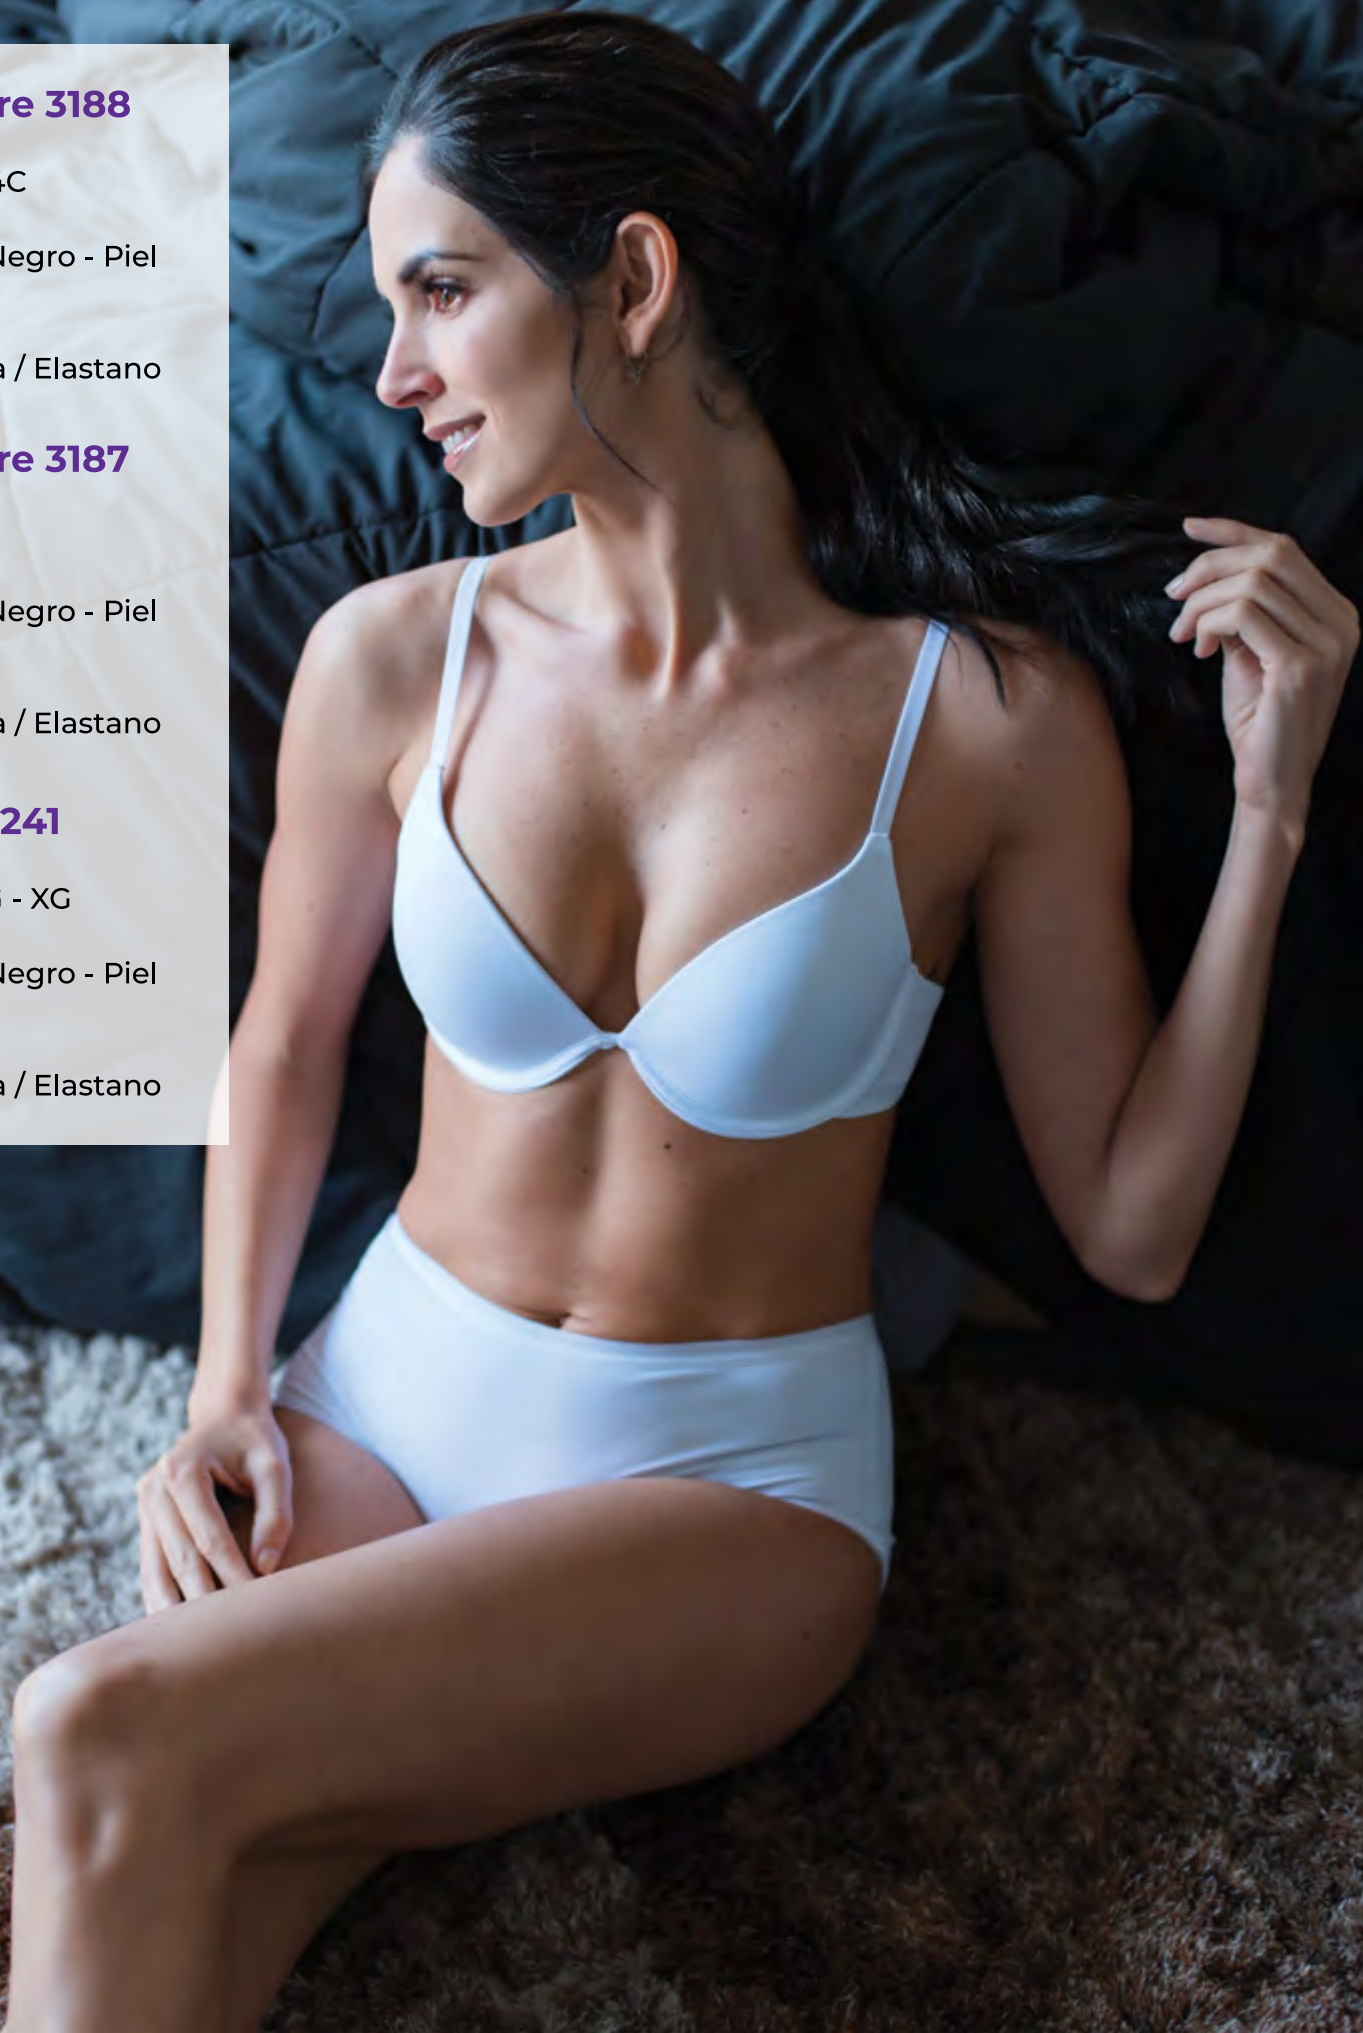

CH - M - G - XG

Colores:

Blanco - Negro - Piel

Tela:

Microfibra / Elastano

LA
BELLEZA
de ser tú

Descubre
tu forma
de ser
bella

Soporte
medio