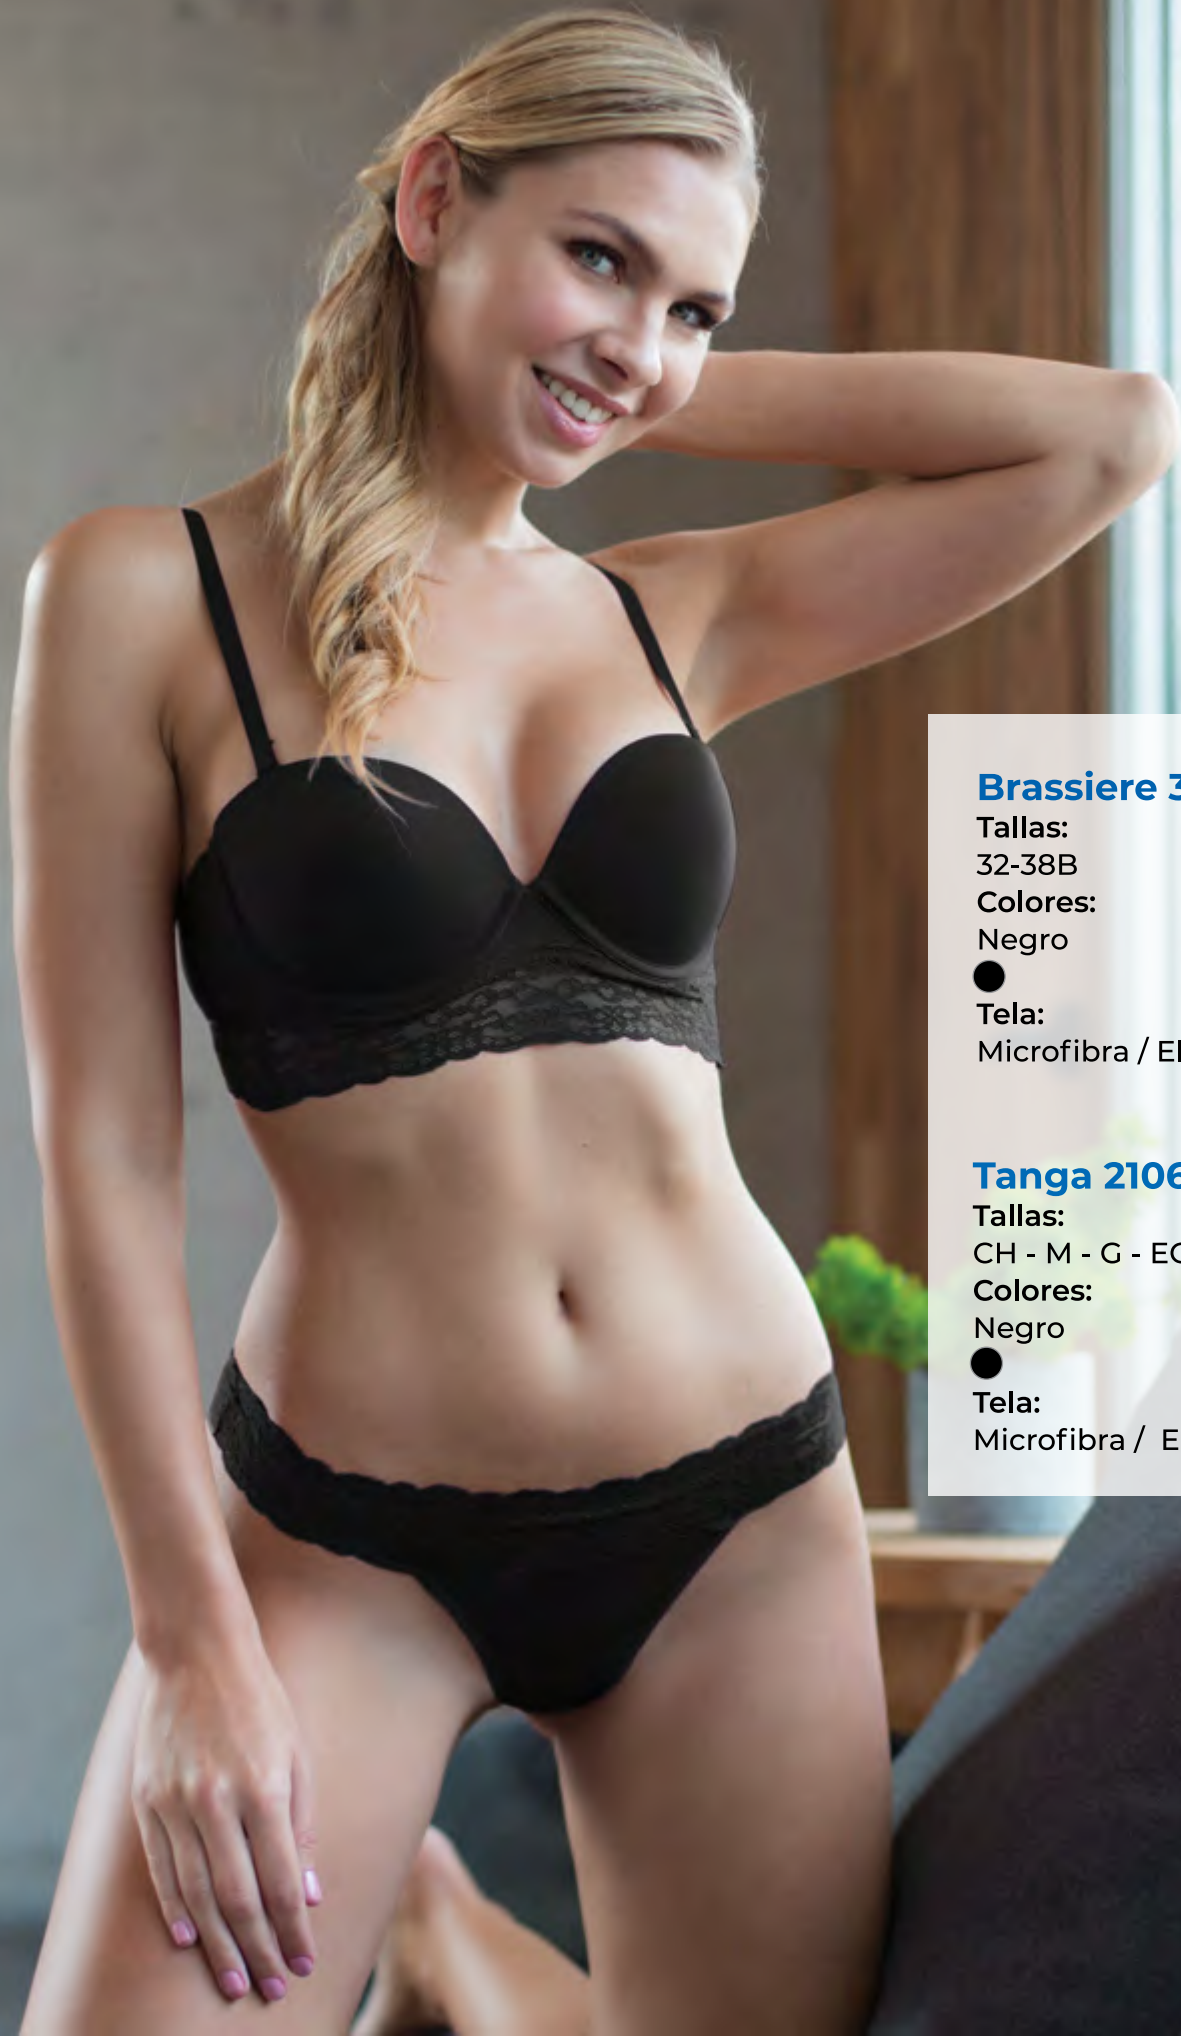

Brassiere 3006

Tallas:

32-38B

Colores:

Negro

Tela:

Microfibra / Elastano

Tanga 2106

Tallas:

CH - M - G - EG

Colores:

Negro

Tela:

Microfibra / Elastano