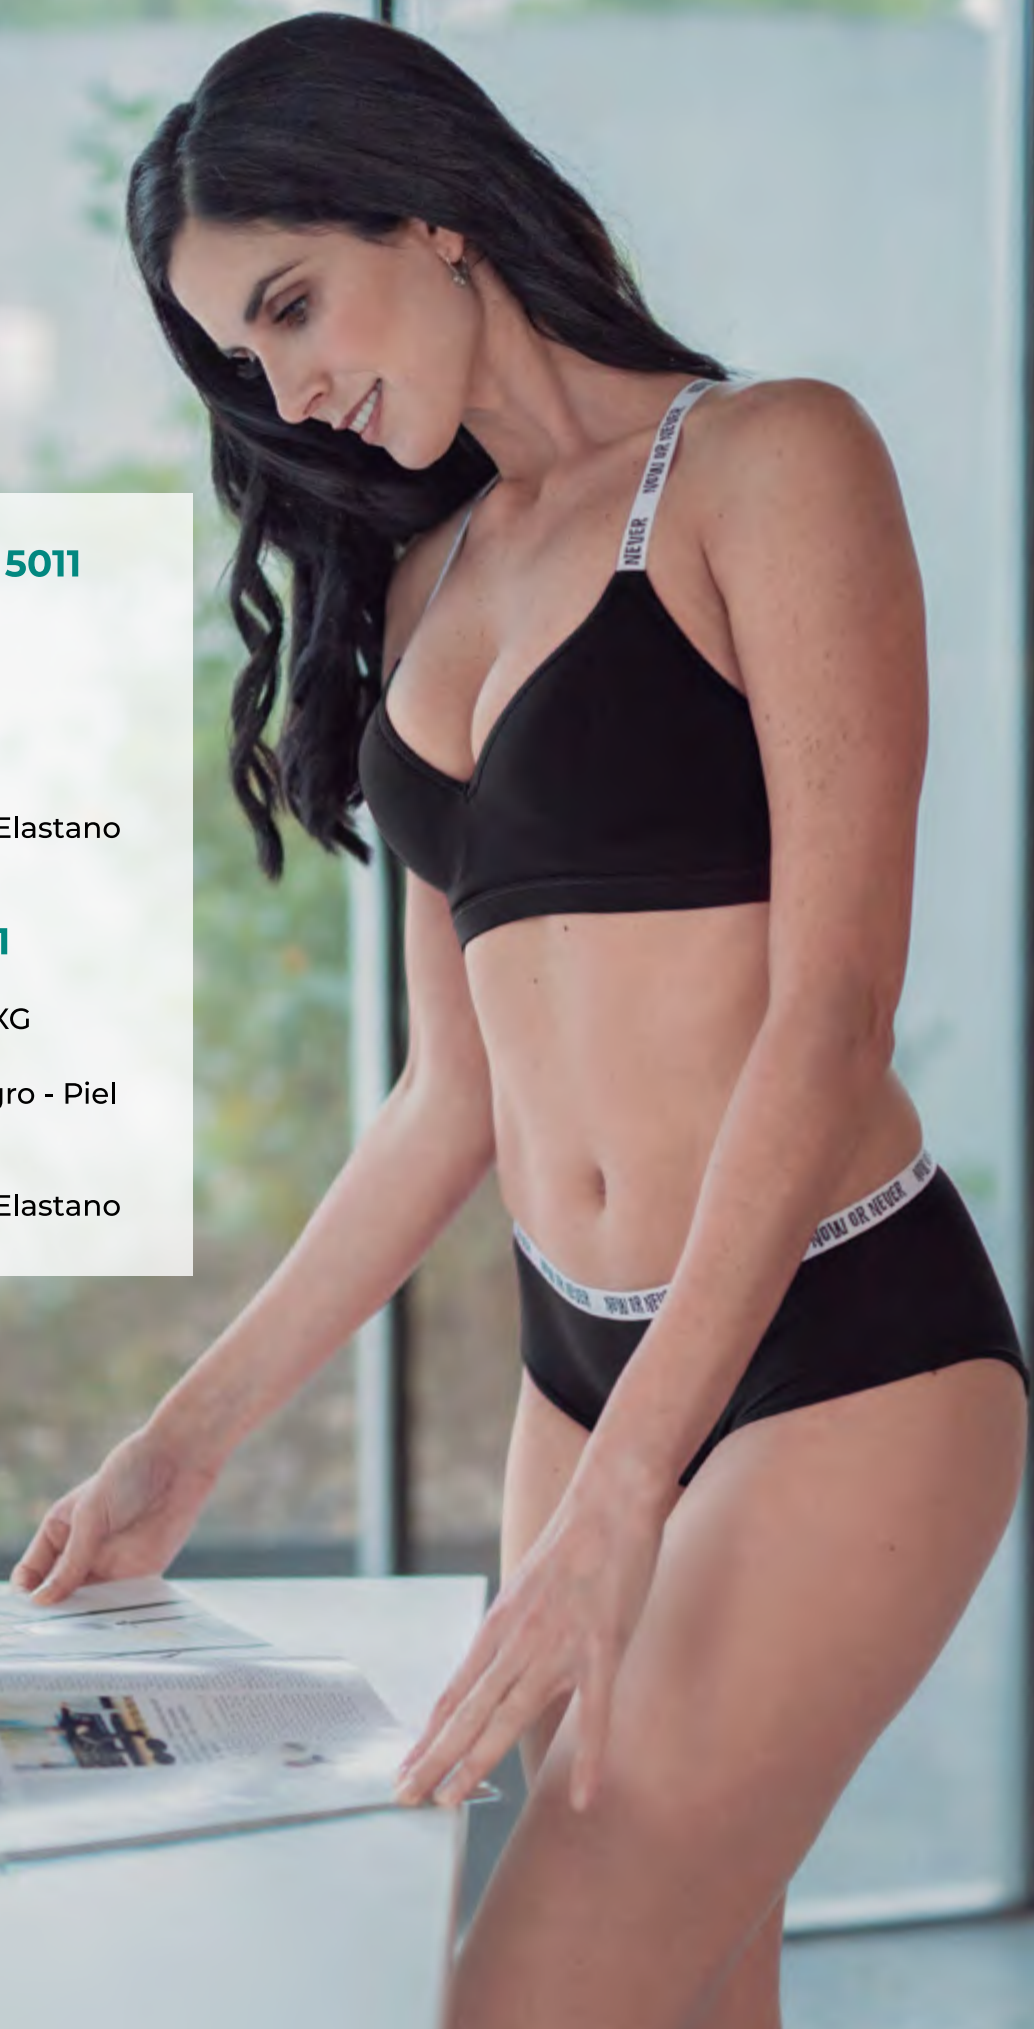

Brassiere 5011

Tallas:

32-38B

Colores:

Negro - Piel

Tela:

Microfibra / Elastano

Boxer 3211

Tallas:

CH - M - G - XG

Colores:

Blanco - Negro - Piel

Tela:

Microfibra / Elastano