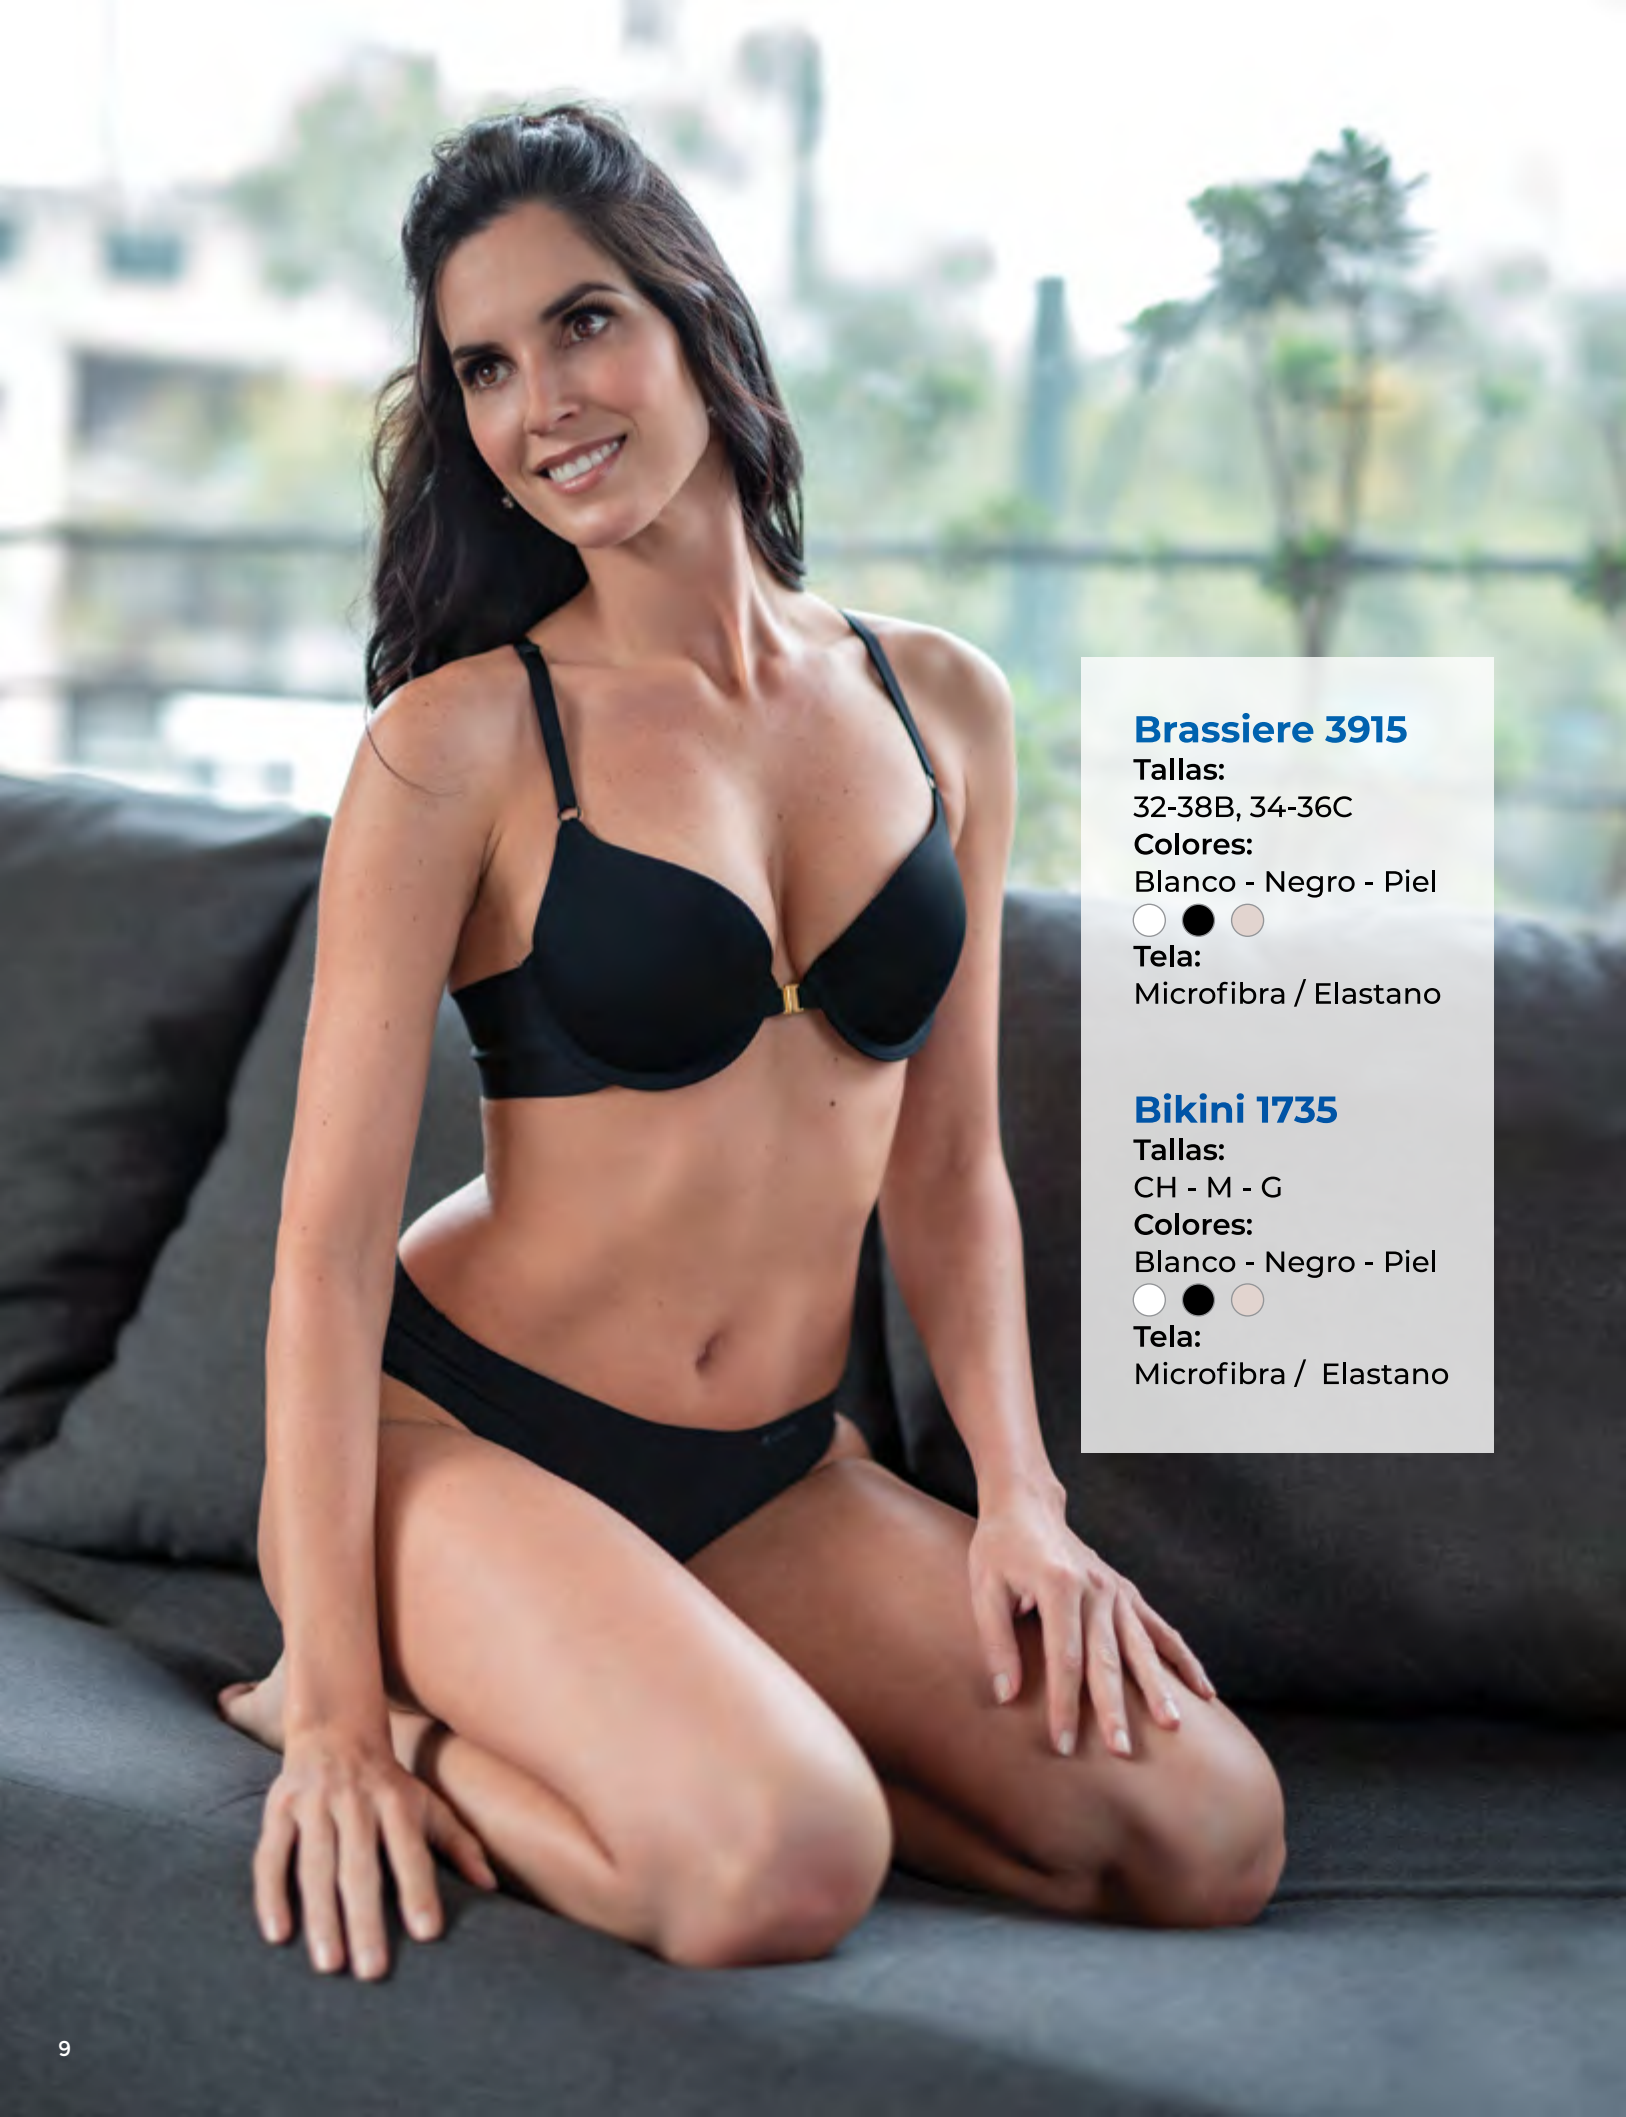

Brassiere 3915

Tallas:

32-38B, 34-36C

Colores:

Blanco - Negro - Piel

Tela:

Microfibra / Elastano

Bikini 1735

Tallas:

CH - M - G

Colores:

Blanco - Negro - Piel

Tela:

Microfibra / Elastano