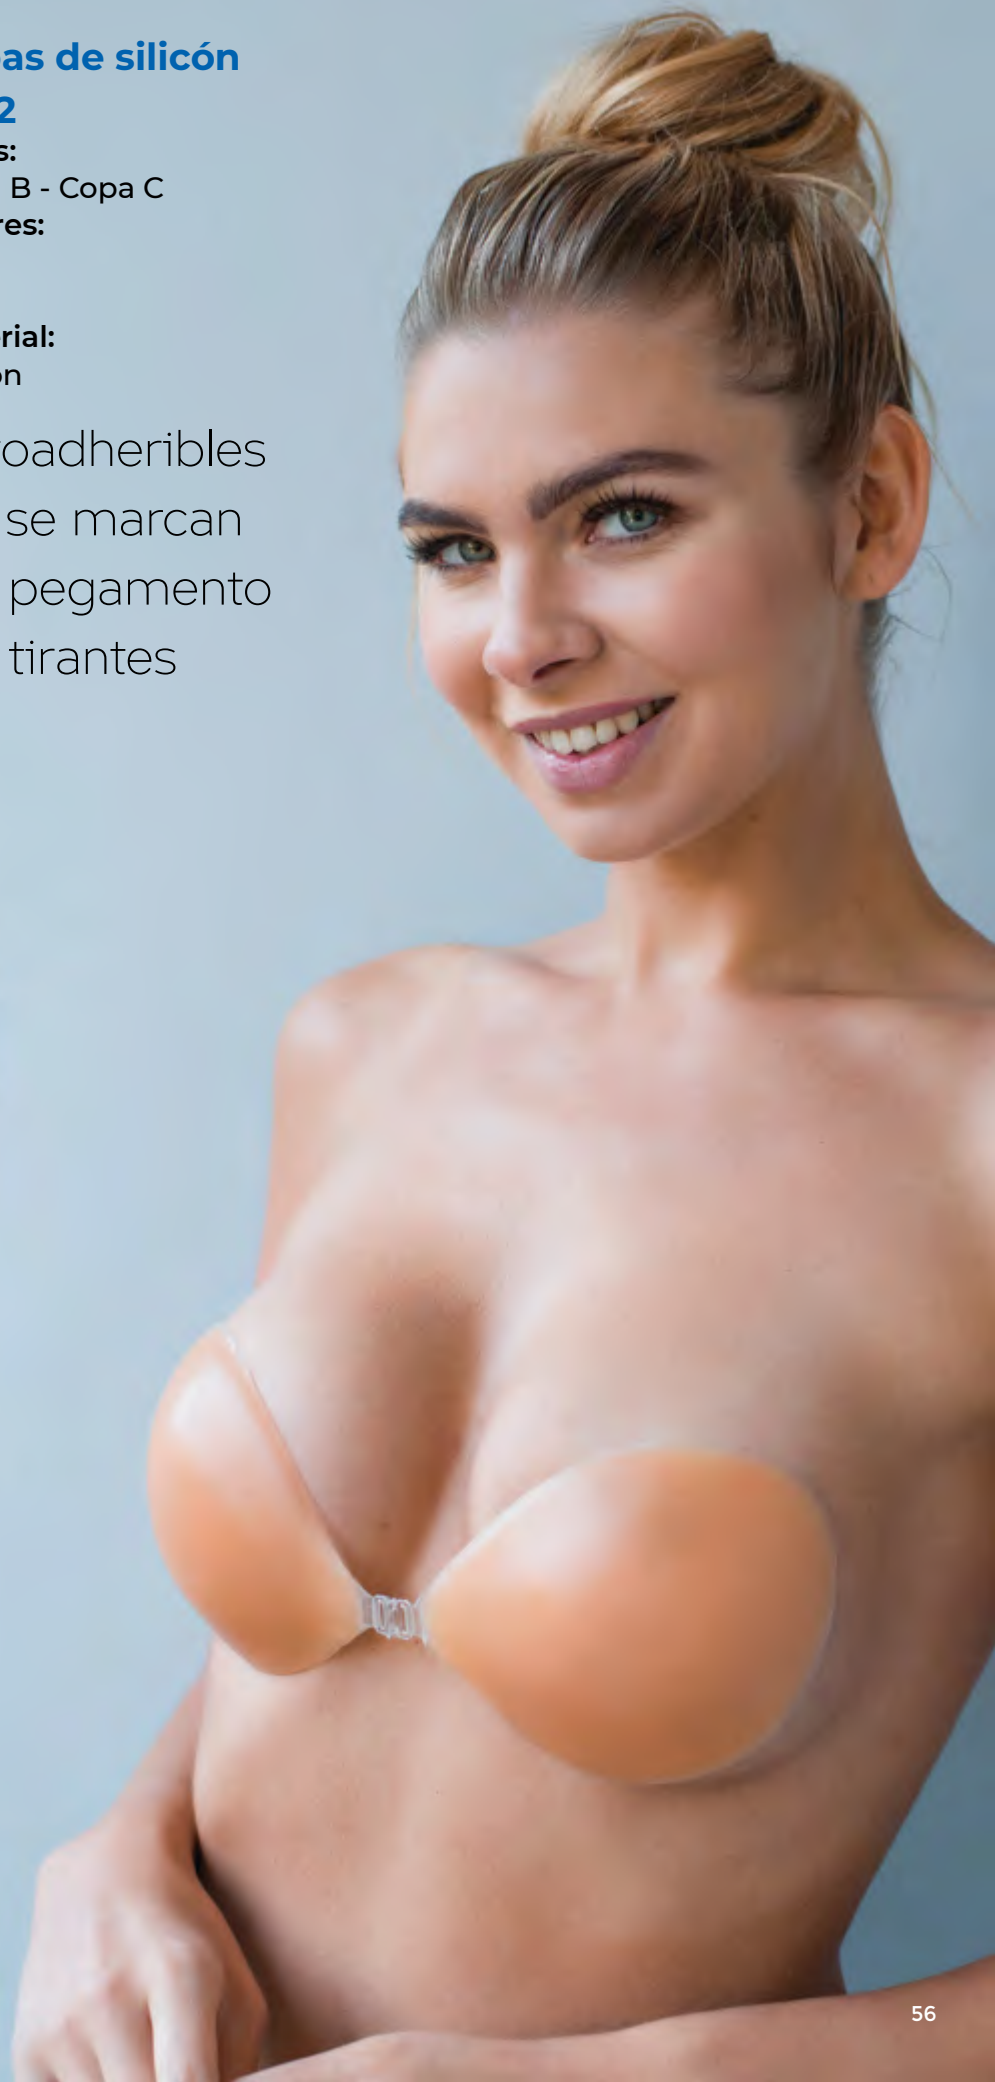

Copas de silicón

2992

Tallas:

Copa B - Copa C

Colores:

Piel

Material:

Silicón

Autoadheribles

No se marcan

Sin pegamento

Sin tirantes