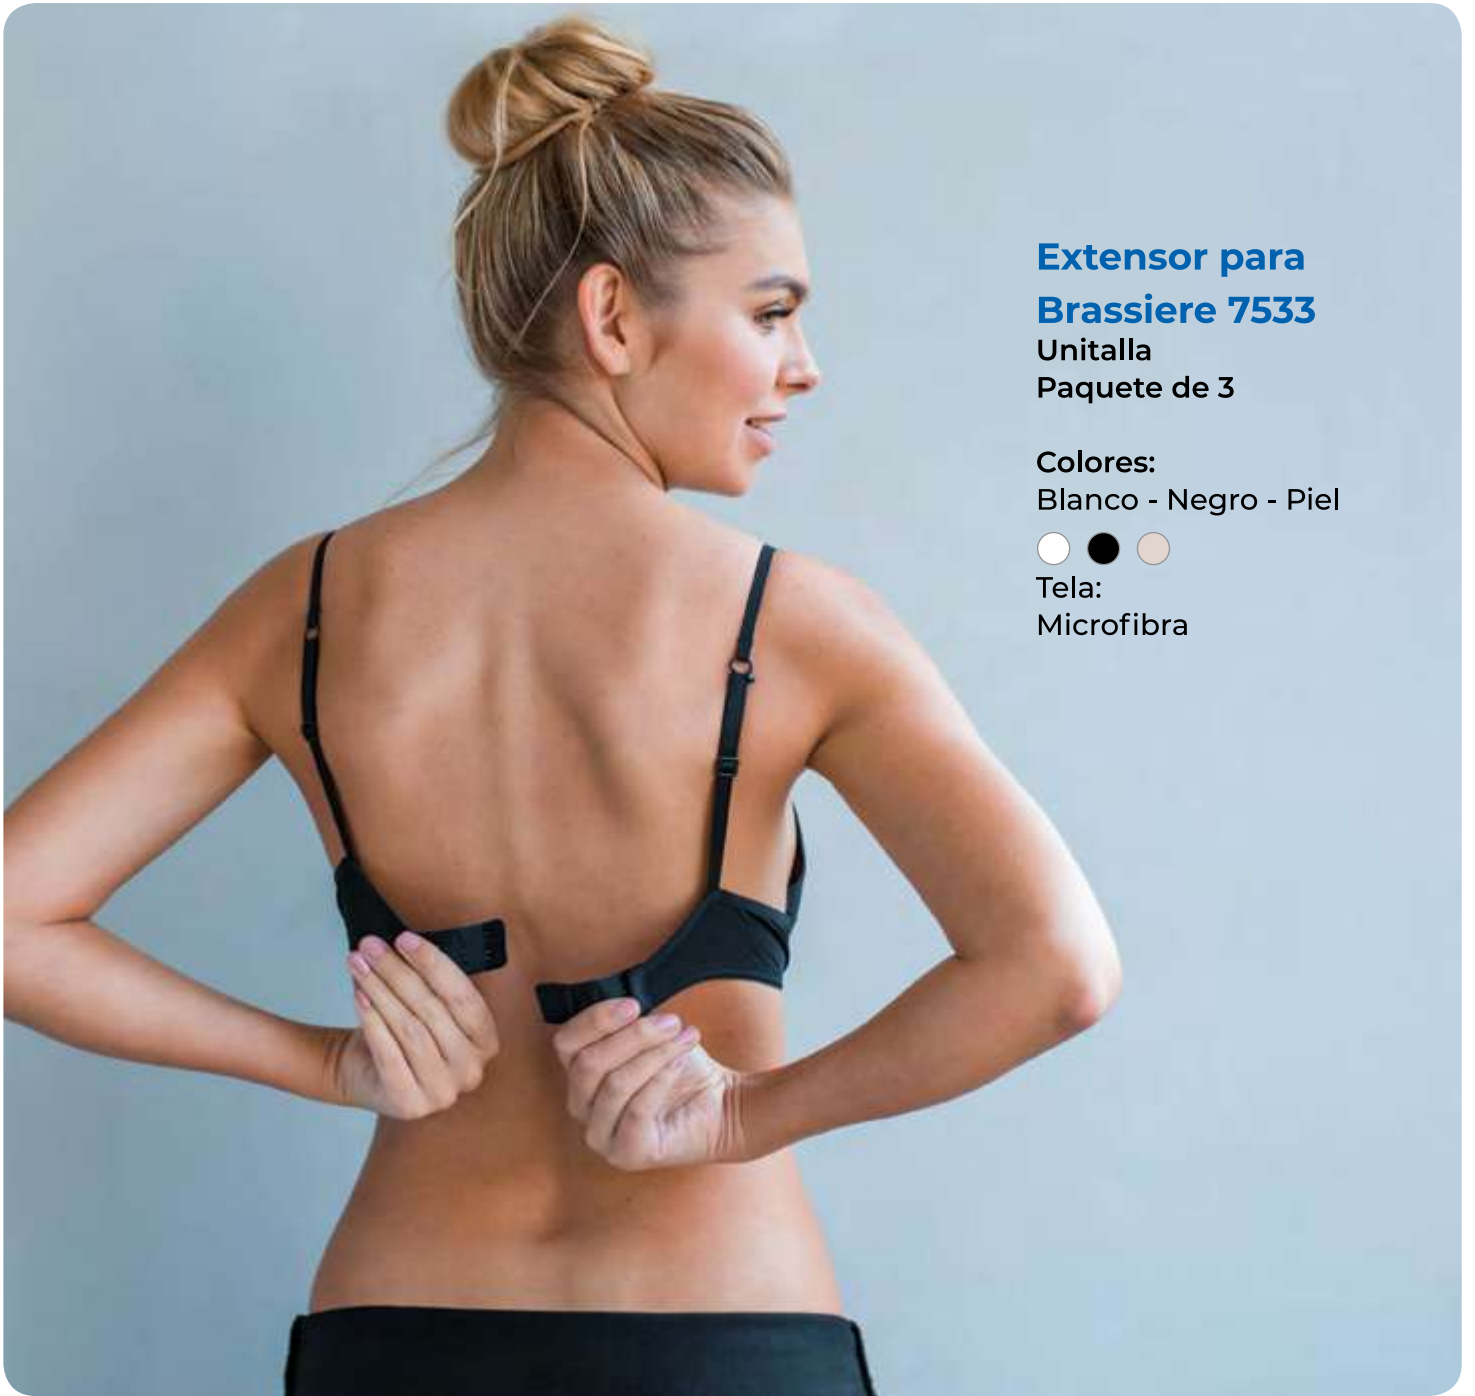

Colores:

Blanco - Negro - Piel

Tela:

Microfibra / Elastano

**Extensor para
Brassiere 7533**

Unitalla
Paquete de 3

Colores:
Blanco - Negro - Piel

Tela:
Microfibra

LA
BELLEZA
de ser tú

La
belleza
es una
actitud

Copas Adheribles

1341

Tallas:

Copa B - Copa C

Colores:

Piel - Negro