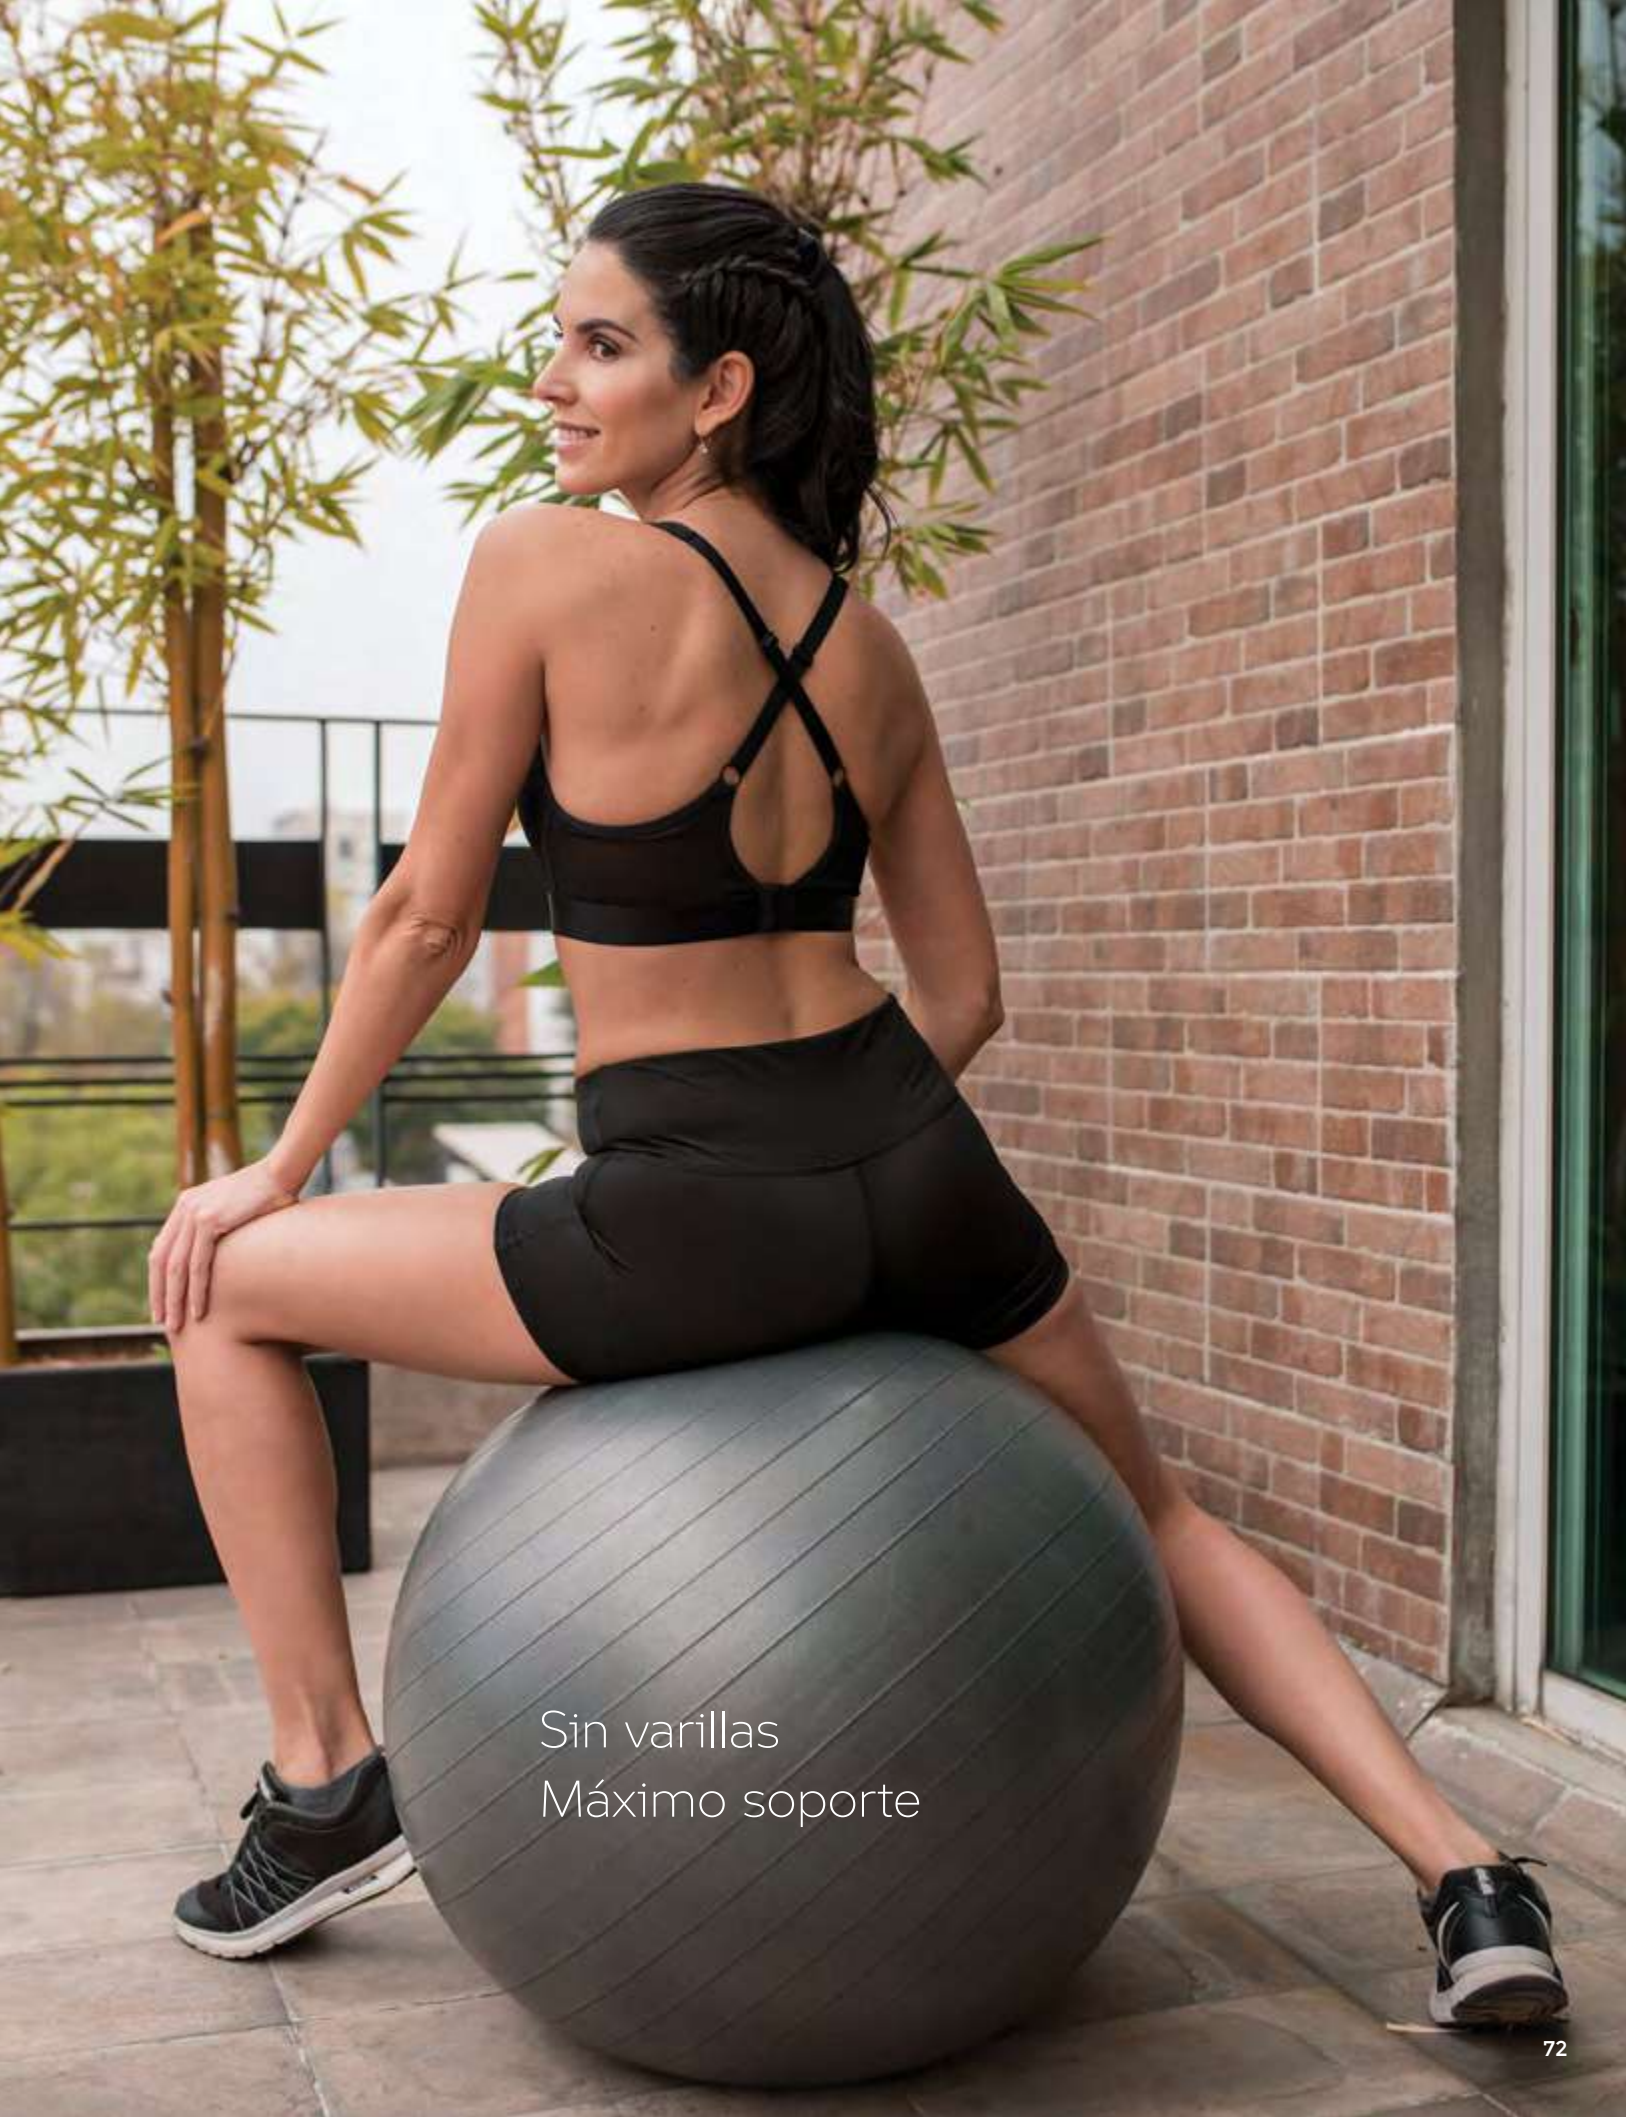

Microfibra / Elastano

Sin varillas
Máximo soporte

Top 2088

Tallas:

32-38B

Colores:

Blanco

Tela: