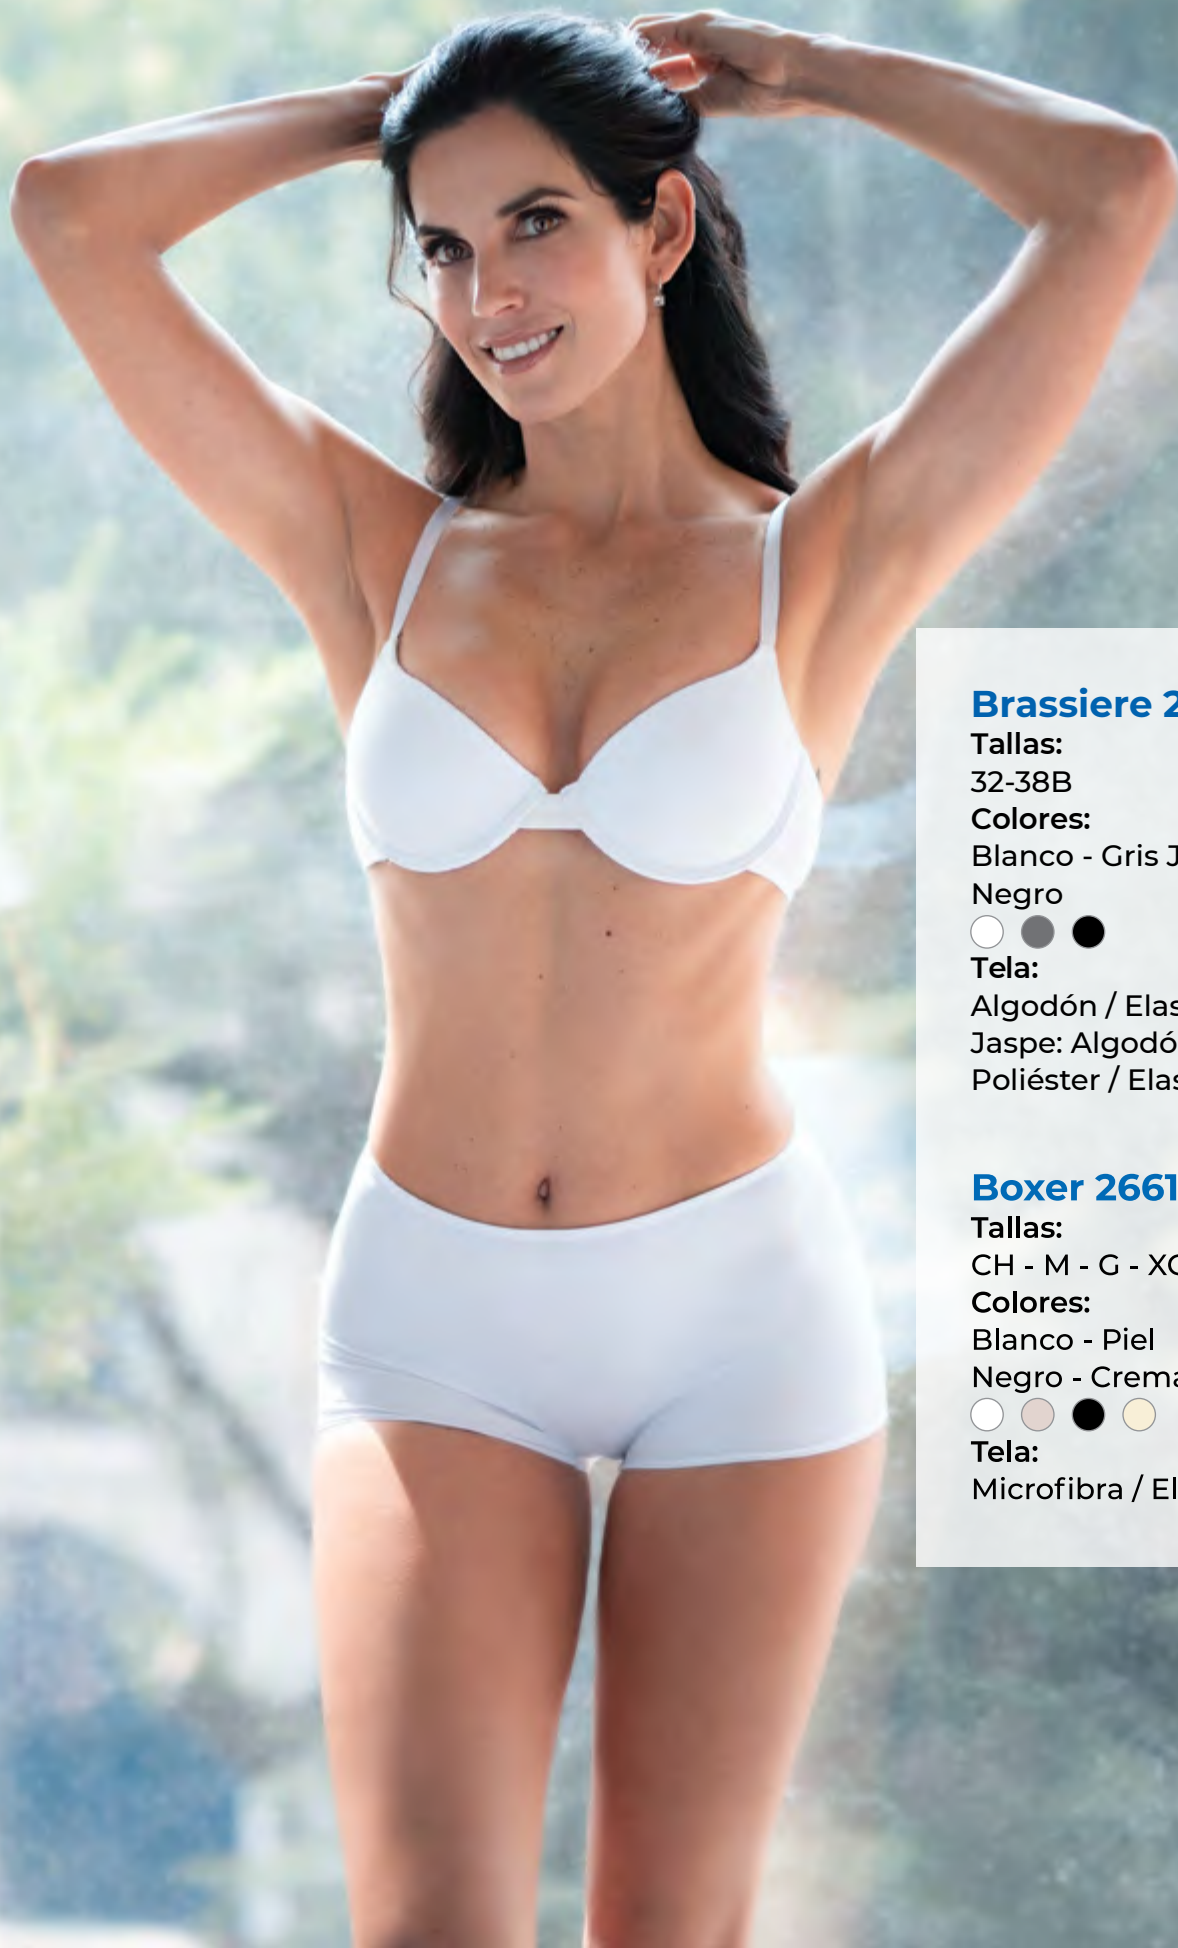

Brassiere 2038

Tallas:

32-38B

Colores:

Blanco - Gris Jaspe

Negro

Tela:

Algodón / Elastano

Jaspe: Algodón /

Poliéster / Elastano

Boxer 2661

Tallas:

CH - M - G - XG

Colores:

Blanco - Piel

Negro - Crema

Tela:

Microfibra / Elastano