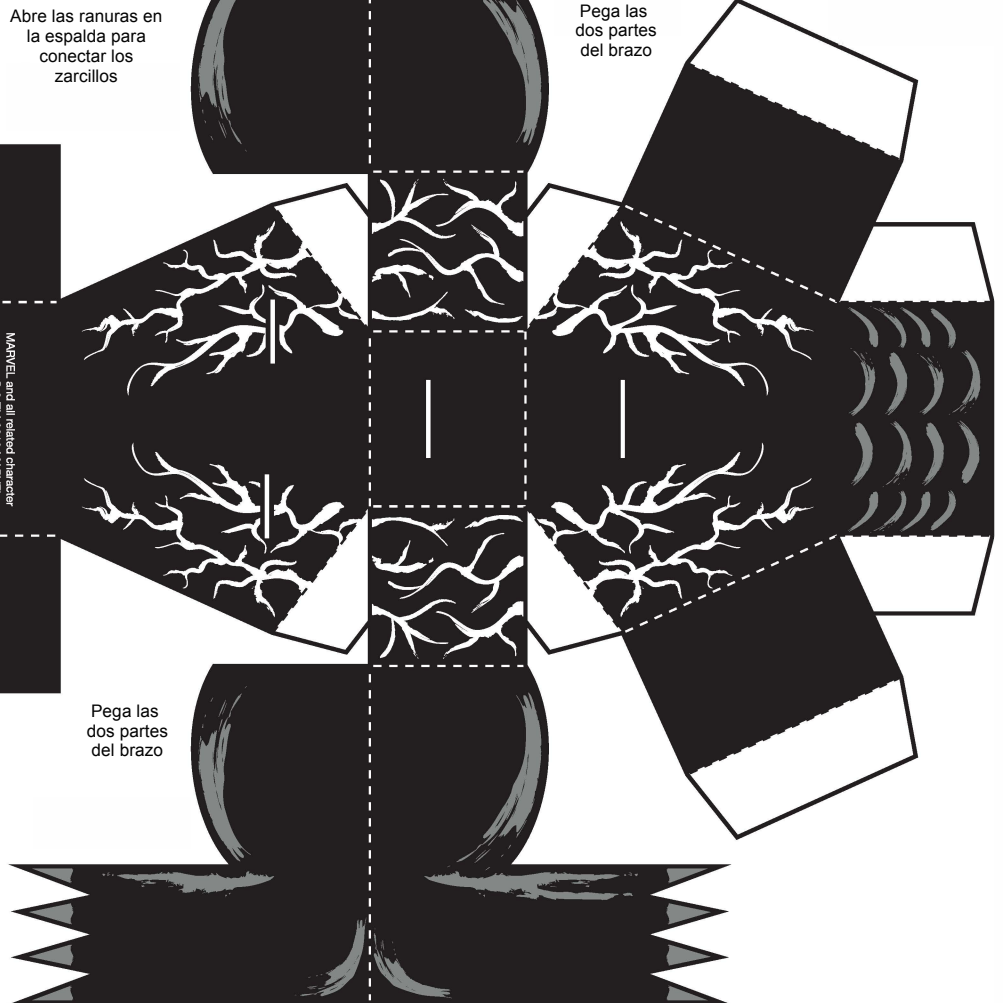

VENOM

Imprime la plantilla en una cartulina. Recorta las partes respetando los contornos negros. Dobra por las líneas discontinuas. Pega las lengüetas a los lados correspondientes (recomendamos pegamento o cinta de doble cara). Ensambla las distintas partes. ¡Ya tienes tu #Venomdepapel!

Desde el 25 de enero en DVD, Blu-ray™, 3D, 4K Ultra HD™, alquiler y venta digital

Ensambla la cabeza y conecta las lengüetas a las ranuras del cuerpo

¡Así es como quedará tu #Venomdepapel montado!

Abre la ranura de la boca para conectar la lengua

Pega las dos partes de la pierna

Pega las dos partes de la pierna

Abre las ranuras en la espalda para conectar los zarcillos

Abre las ranuras en el pecho y el cuello para conectar la cabeza

Pega las dos partes del brazo