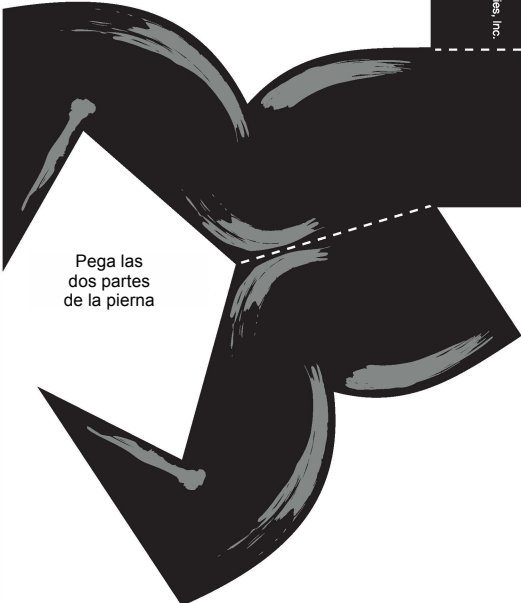

VENOM

Imprime la plantilla en una cartulina. Recorta las partes respetando los contornos negros. Dobra por las líneas discontinuas. Pega las lengüetas a los lados correspondientes (recomendamos pegamento o cinta de doble cara). Ensambla las distintas partes. ¡Ya tienes tu #Venomdepapel!

Desde el 25 de enero en DVD, Blu-ray™, 3D, 4K Ultra HD™, alquiler y venta digital

Ensambla la cabeza y conecta las lengüetas a las ranuras del cuerpo

¡Así es como quedará tu #Venomdepapel montado!

Abre la ranura de la boca para conectar la lengua

Pega las dos partes de la pierna

Pega las dos partes de la pierna

Abre las ranuras en la espalda para conectar los zarcillos

Abre las ranuras en el pecho y el cuello para conectar la cabeza

Pega las dos partes del brazo