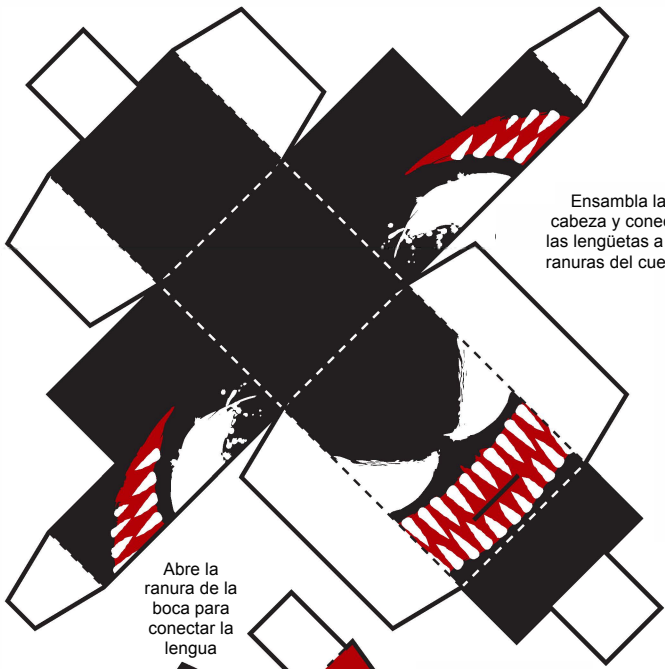

VENOM

Imprime la plantilla en una cartulina. Recorta las partes respetando los contornos negros. Dobra por las líneas discontinuas. Pega las lengüetas a los lados correspondientes (recomendamos pegamento o cinta de doble cara). Ensambla las distintas partes. ¡Ya tienes tu #Venomdepapel!

Desde el 25 de enero en DVD, Blu-ray™, 3D, 4K Ultra HD™, alquiler y venta digital

Ensambla la cabeza y conecta las lengüetas a las ranuras del cuerpo

¡Así es como quedará tu #Venomdepapel montado!

Abre la ranura de la boca para conectar la lengua

Pega las dos partes de la pierna

Pega las dos partes de la pierna

Abre las ranuras en la espalda para conectar los zarcillos

Abre las ranuras en el pecho y el cuello para conectar la cabeza

Pega las dos partes del brazo