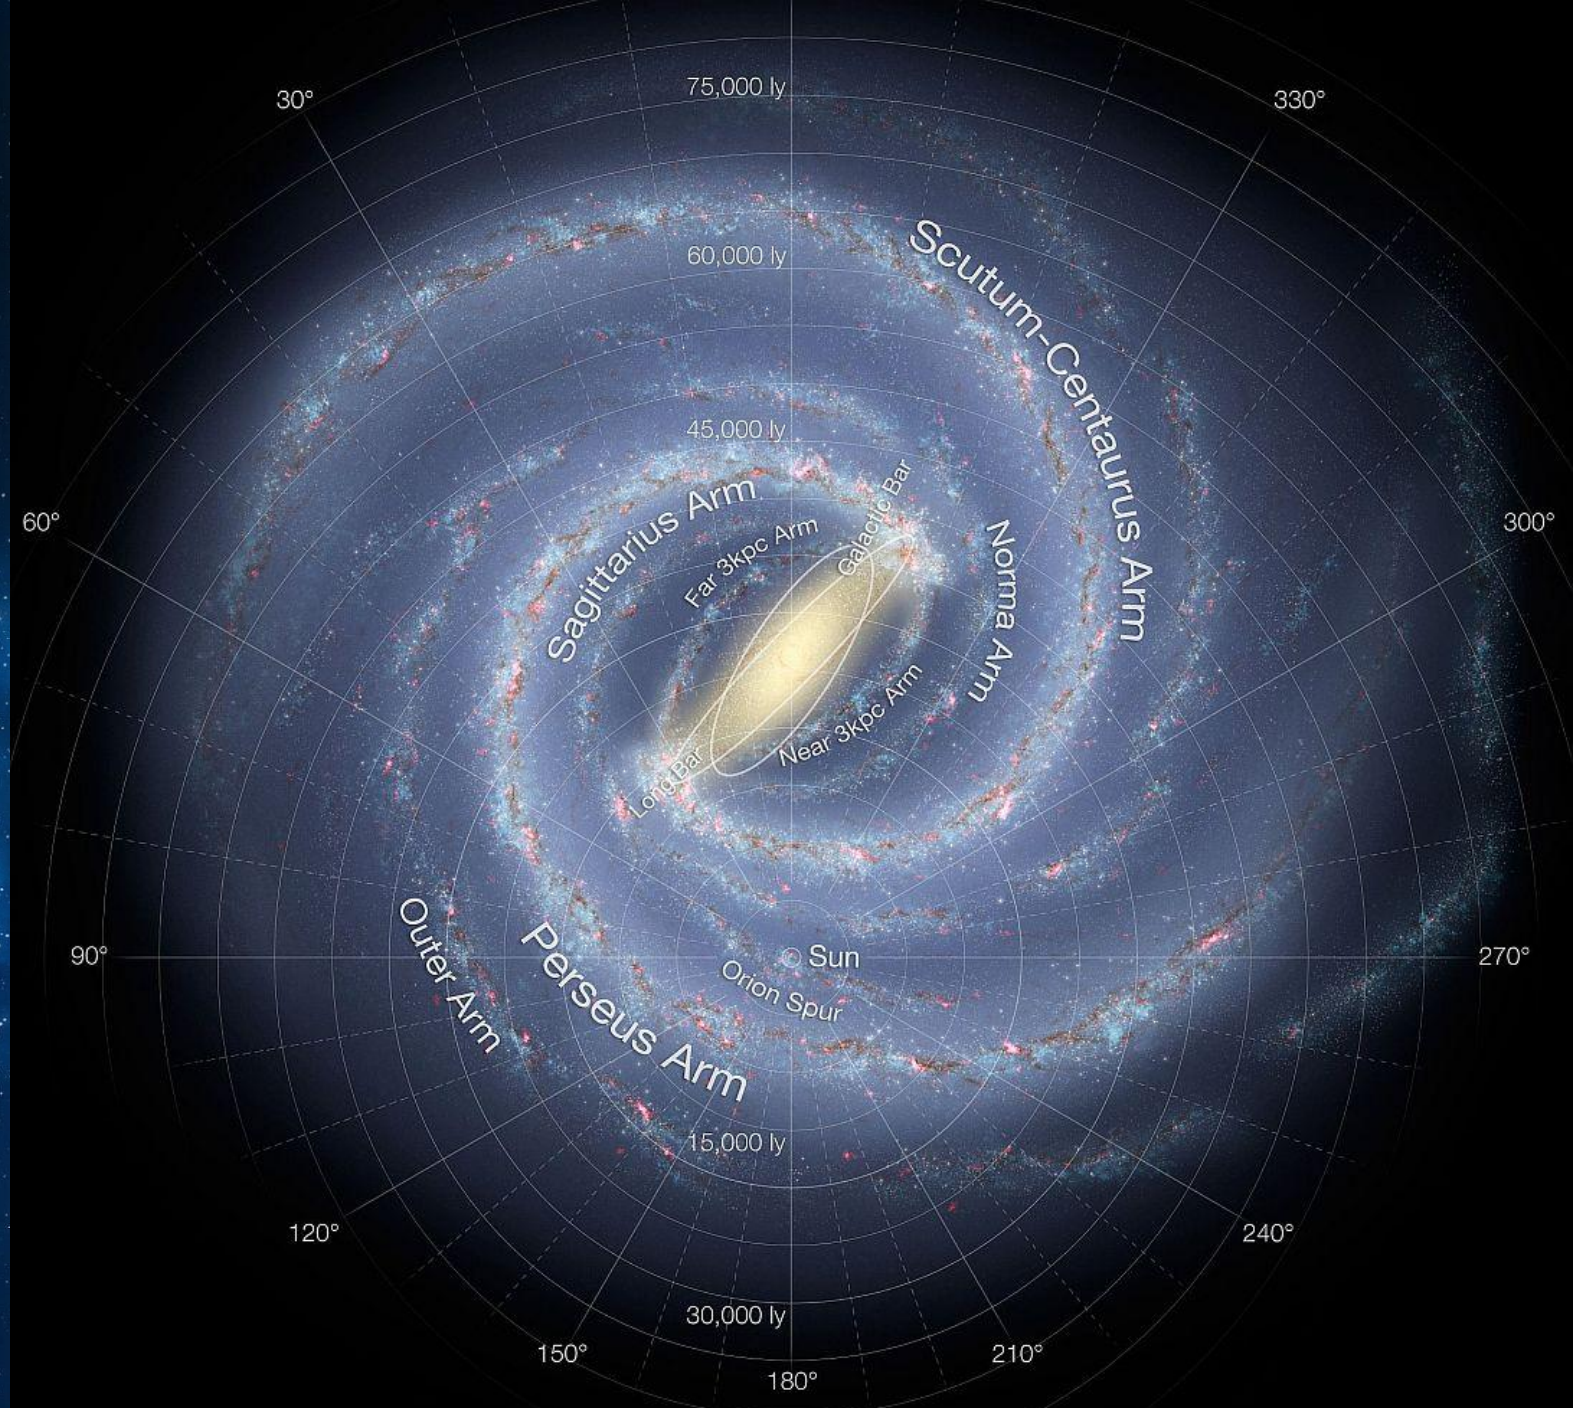

瞑想視覚化用の画像

- 瞑想視覚化の補助 -

宇宙のセントラルサン

グレート・セントラルサン(宇宙のセントラルサン)は
ソースであり、グレート「I AM」が
充満している存在の中心です。

精神と物質の宇宙の統合点で、神の意識の
集中する中心で、すべての創造物に
光と生命と愛を放ちます。

宇宙の核であり、心臓部であり、
白色火の中心です。

宇宙の セントラルサン

**銀河の
セントラルサン**

私たちの天の川の銀河の渦状腕と 私たちの太陽系の正確な位置

私たちの天の川銀河の
セントラルサンと
その周囲にある星座

白く輝く光の柱 / 銀河ウェーブ が惑星の地上に届き、あなたのからだを通り、地球の中心に到達します。

この光が地球に残るすべての闇を浄化し、すべての不平等を癒し、すべての戦争を終結させ、すべての貧困をなくし、すべての人類に豊かさをもたらす様子を視覚化します。

人類の壮大なスピリチュアル覚醒と、ポジティブな地球外生命体とのコンタクトの様子を視覚化します。