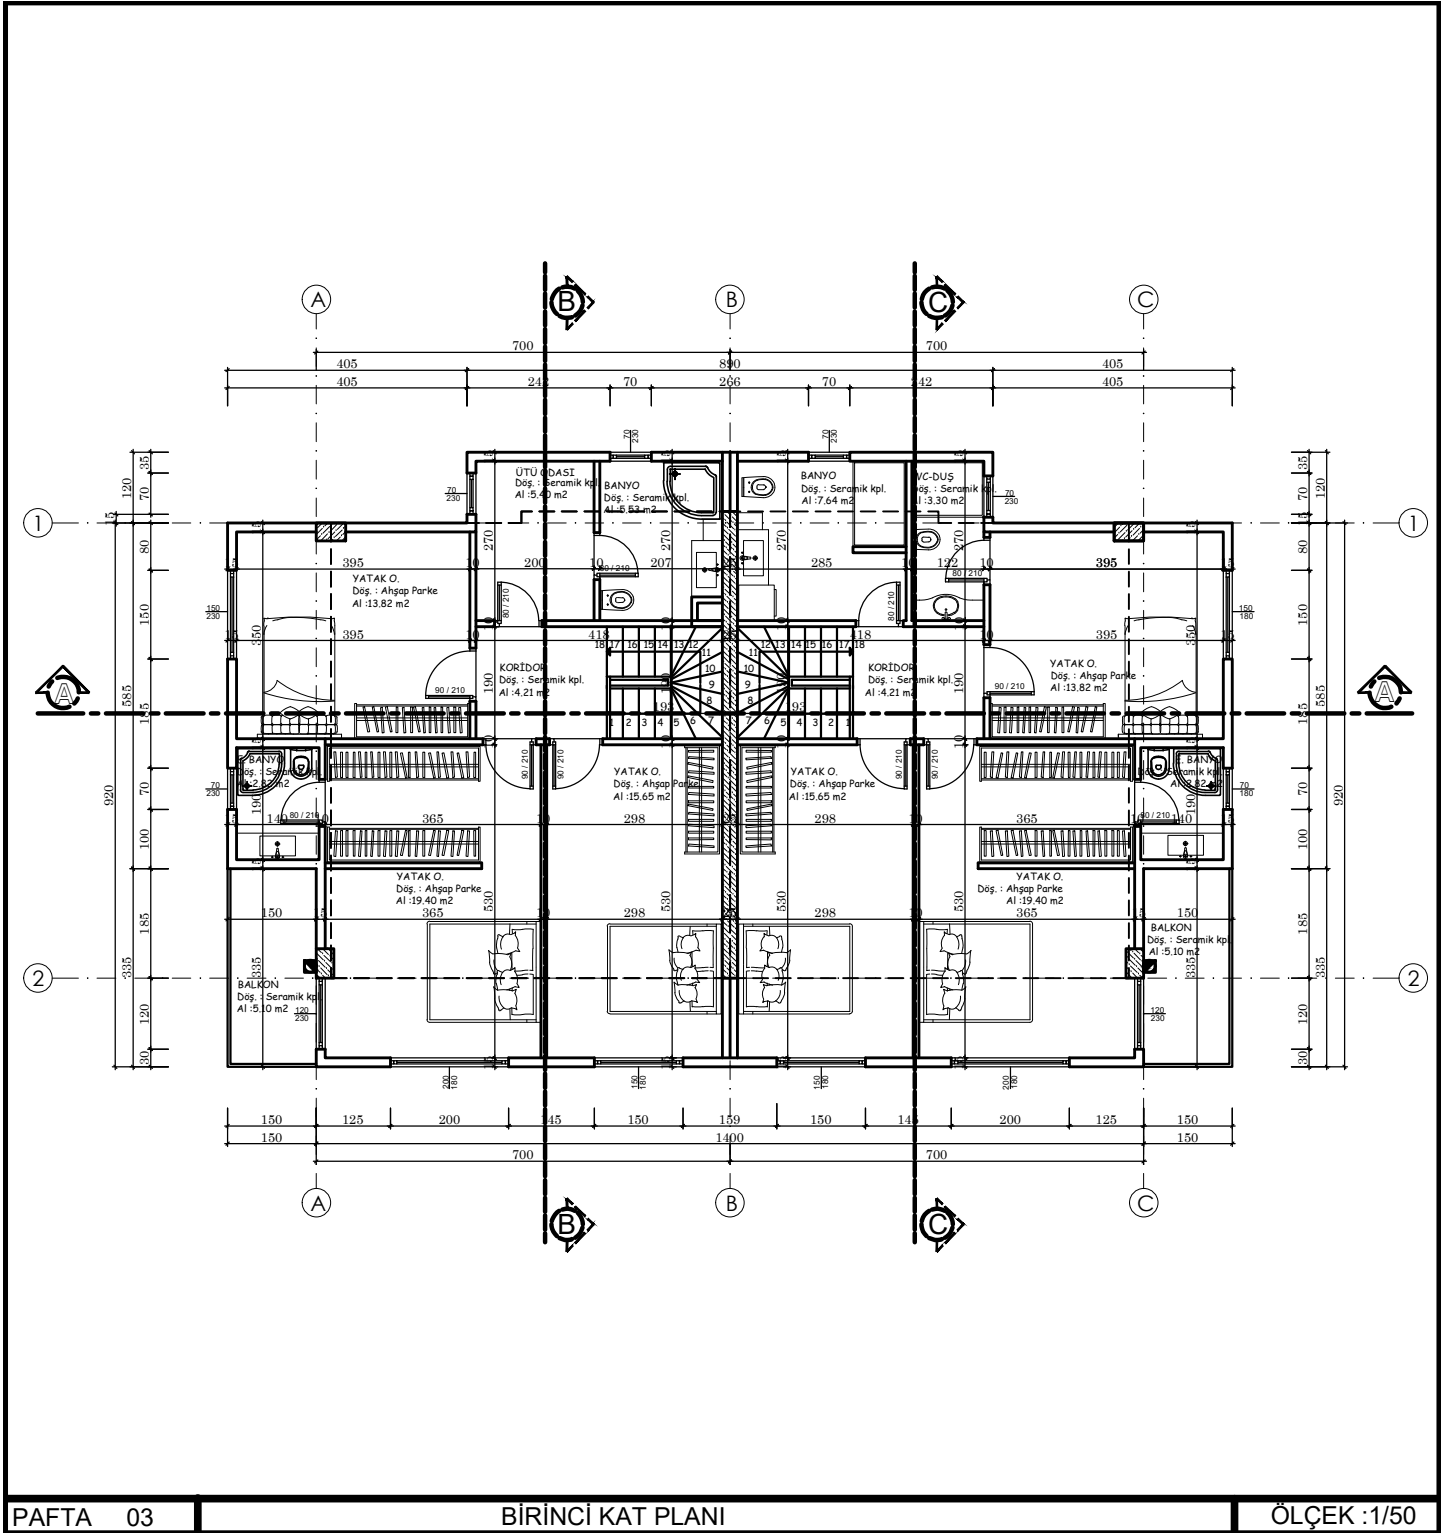

B BLOK PROJESİ

MODE YAPI
MÜHENDİSLİK & MİMARLIK

VAZİYET PLANI

PEYZAJ VAZİYET PLANI

B-B KESİTİ

ÖN GÖRÜNÜŞ

KESİT-GÖRÜNÜŞ

ÖLÇEK :1/50

ARKA GÖRÜNÜŞ

B BLOK 1 SAĞ YAN GÖRÜNÜŞ

B BLOK 2 SOL YAN GÖRÜNÜŞ