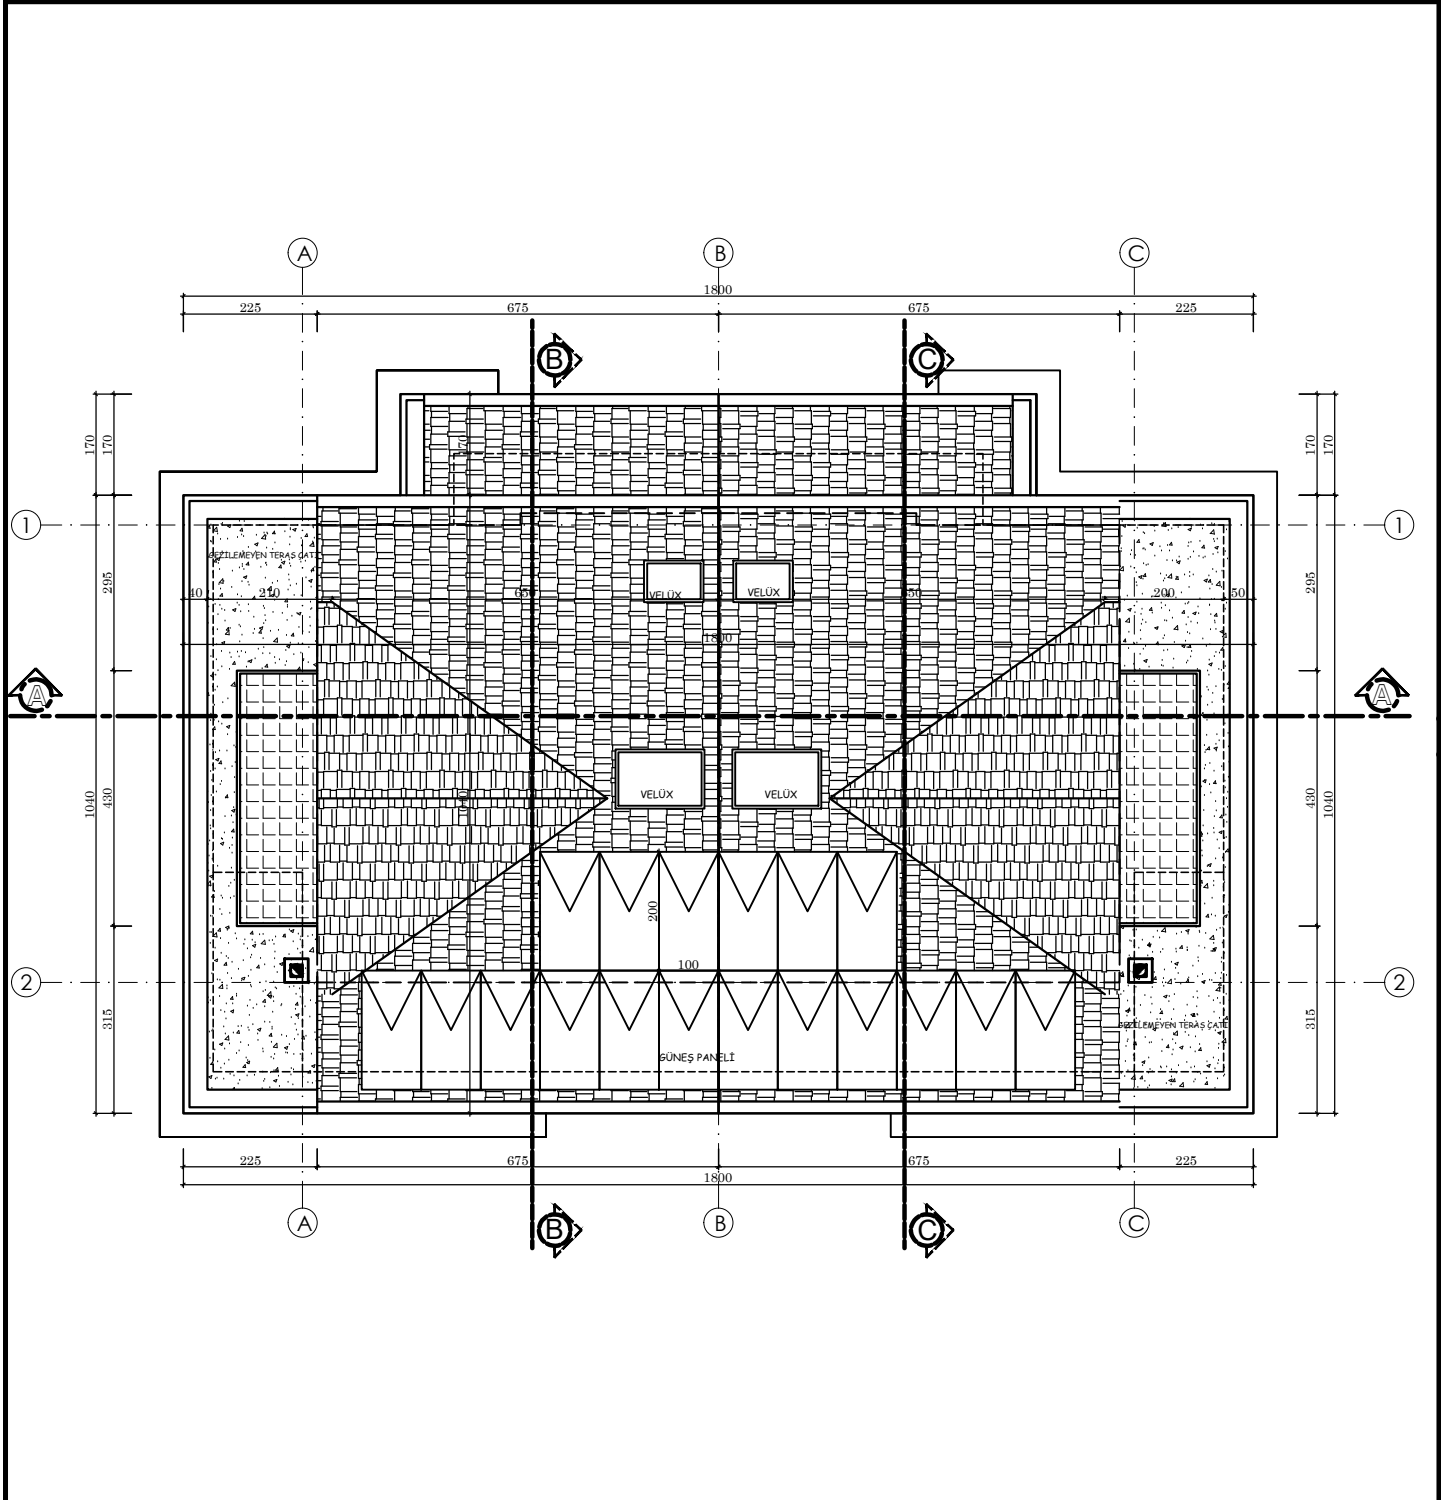

PEYZAJ VAZİYET PLANI

ARKA GÖRÜNÜŞ

A BLOK 1 SAĞ YAN GÖRÜNÜŞ

A BLOK 2 SOL YAN GÖRÜNÜŞ

B-B KESİTİ

ÖN GÖRÜNÜŞ

A-A KESİTİ

MODE YAPI

B BLOK PROJESİ

MODE YAPI
MÜHENDİSLİK & MİMARLIK

VAZİYET PLANI

PEYZAJ VAZİYET PLANI

B-B KESİTİ

ÖN GÖRÜNÜŞ

KESİT-GÖRÜNÜŞ

ÖLÇEK :1/50

ARKA GÖRÜNÜŞ

B BLOK 1 SAĞ YAN GÖRÜNÜŞ

B BLOK 2 SOL YAN GÖRÜNÜŞ