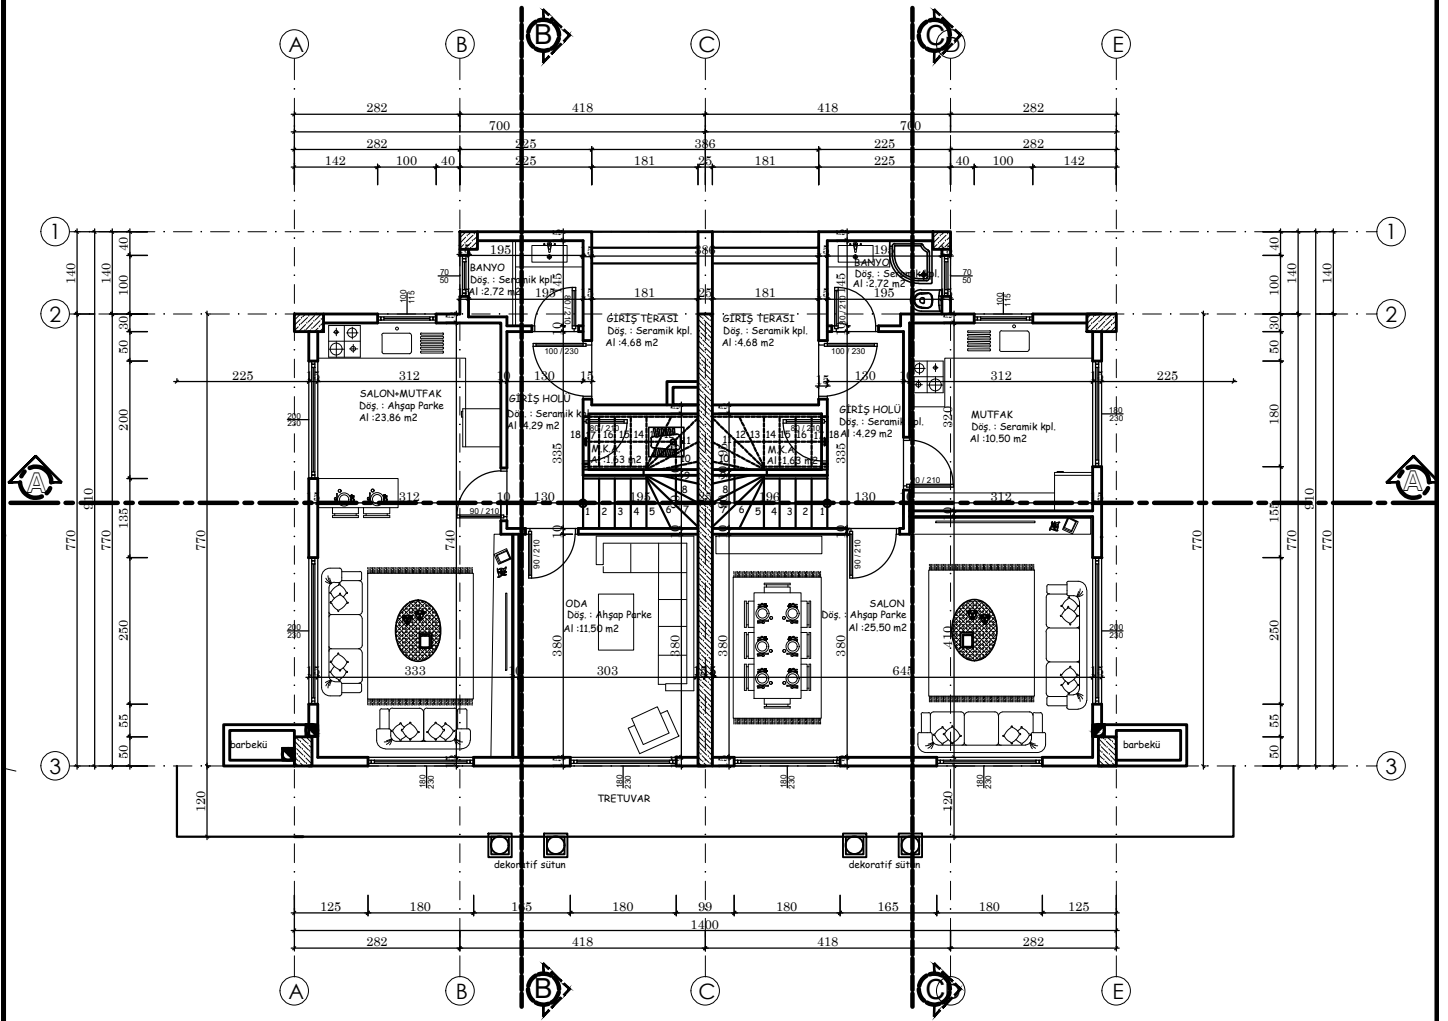

MODE YAPI

ŞİLE İKİZ VİLLA PROJESİ

MODE YAPI
MÜHENDİSLİK & MİMARLIK

MODE YAPI

A BLOK PROJESİ

MODE YAPI

MÜHENDİSLİK & MİMARLIK

VAZİYET PLANI

PEYZAJ VAZİYET PLANI

ARKA GÖRÜNÜŞ

A BLOK 1 SAĞ YAN GÖRÜNÜŞ

A BLOK 2 SOL YAN GÖRÜNÜŞ

B-B KESİTİ

ÖN GÖRÜNÜŞ

A-A KESİTİ

MODE YAPI

B BLOK PROJESİ

MODE YAPI
MÜHENDİSLİK & MİMARLIK

VAZİYET PLANI

PEYZAJ VAZİYET PLANI

B-B KESİTİ

ÖN GÖRÜNÜŞ

KESİT-GÖRÜNÜŞ

ÖLÇEK :1/50

ARKA GÖRÜNÜŞ

B BLOK 1 SAĞ YAN GÖRÜNÜŞ

B BLOK 2 SOL YAN GÖRÜNÜŞ