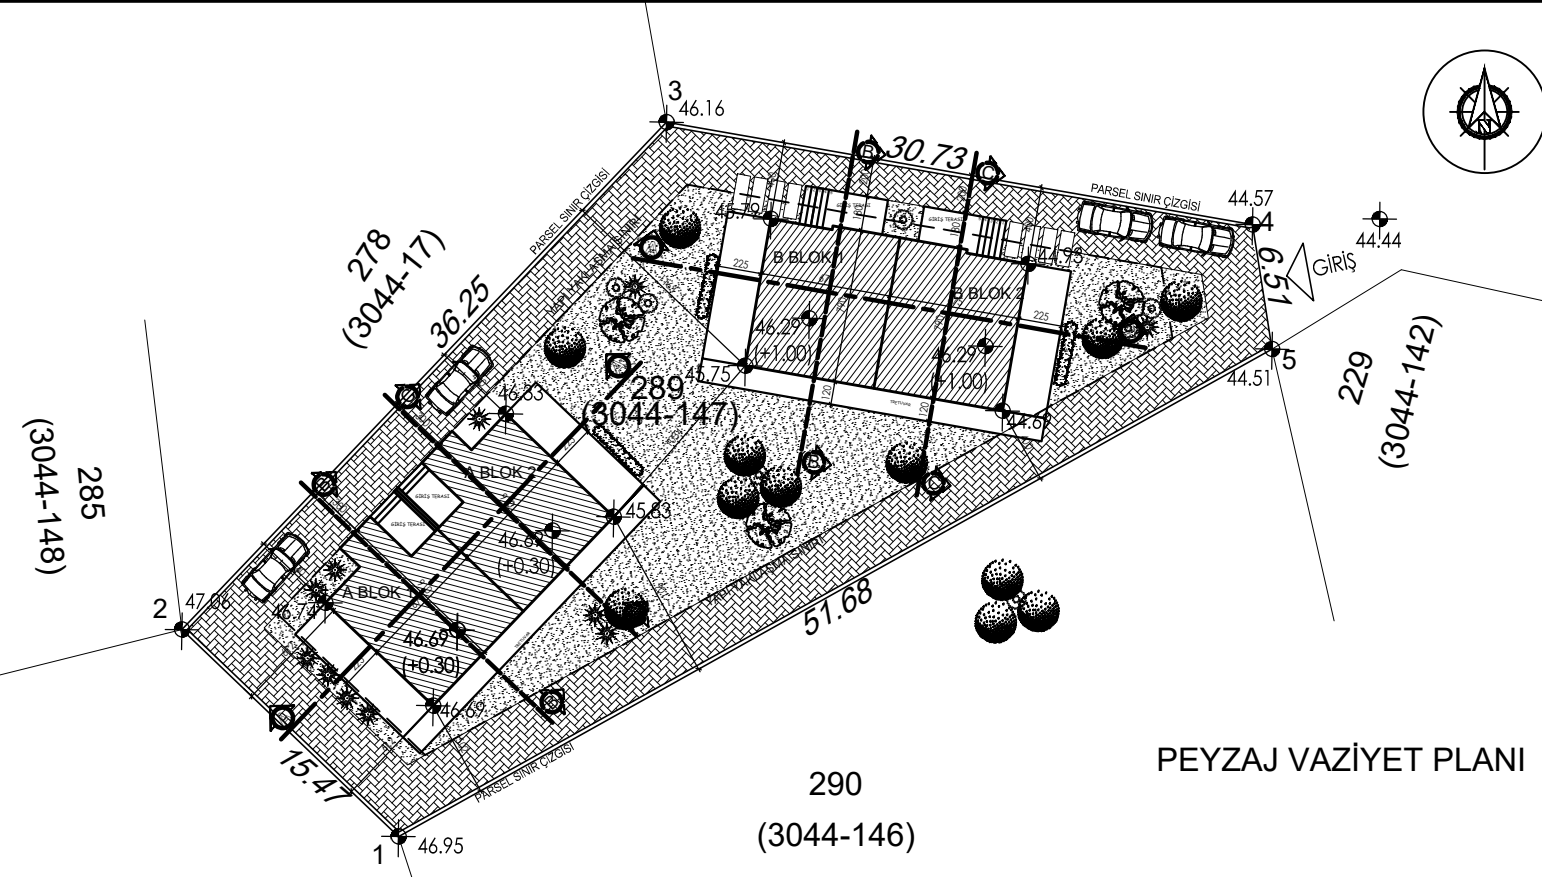

MODE YAPI

ŞİLE İKİZ VİLLA PROJESİ

MODE YAPI
MÜHENDİSLİK & MİMARLIK

MODE YAPI

A BLOK PROJESİ

MODE YAPI

MÜHENDİSLİK & MİMARLIK

VAZİYET PLANI

PEYZAJ VAZİYET PLANI

ARKA GÖRÜNÜŞ

A BLOK 1 SAĞ YAN GÖRÜNÜŞ

A BLOK 2 SOL YAN GÖRÜNÜŞ

B-B KESİTİ

ÖN GÖRÜNÜŞ

A-A KESİTİ

MODE YAPI

B BLOK PROJESİ

MODE YAPI
MÜHENDİSLİK & MİMARLIK

VAZİYET PLANI

PEYZAJ VAZİYET PLANI

B-B KESİTİ

ÖN GÖRÜNÜŞ

KESİT-GÖRÜNÜŞ

ÖLÇEK :1/50

ARKA GÖRÜNÜŞ

B BLOK 1 SAĞ YAN GÖRÜNÜŞ

B BLOK 2 SOL YAN GÖRÜNÜŞ