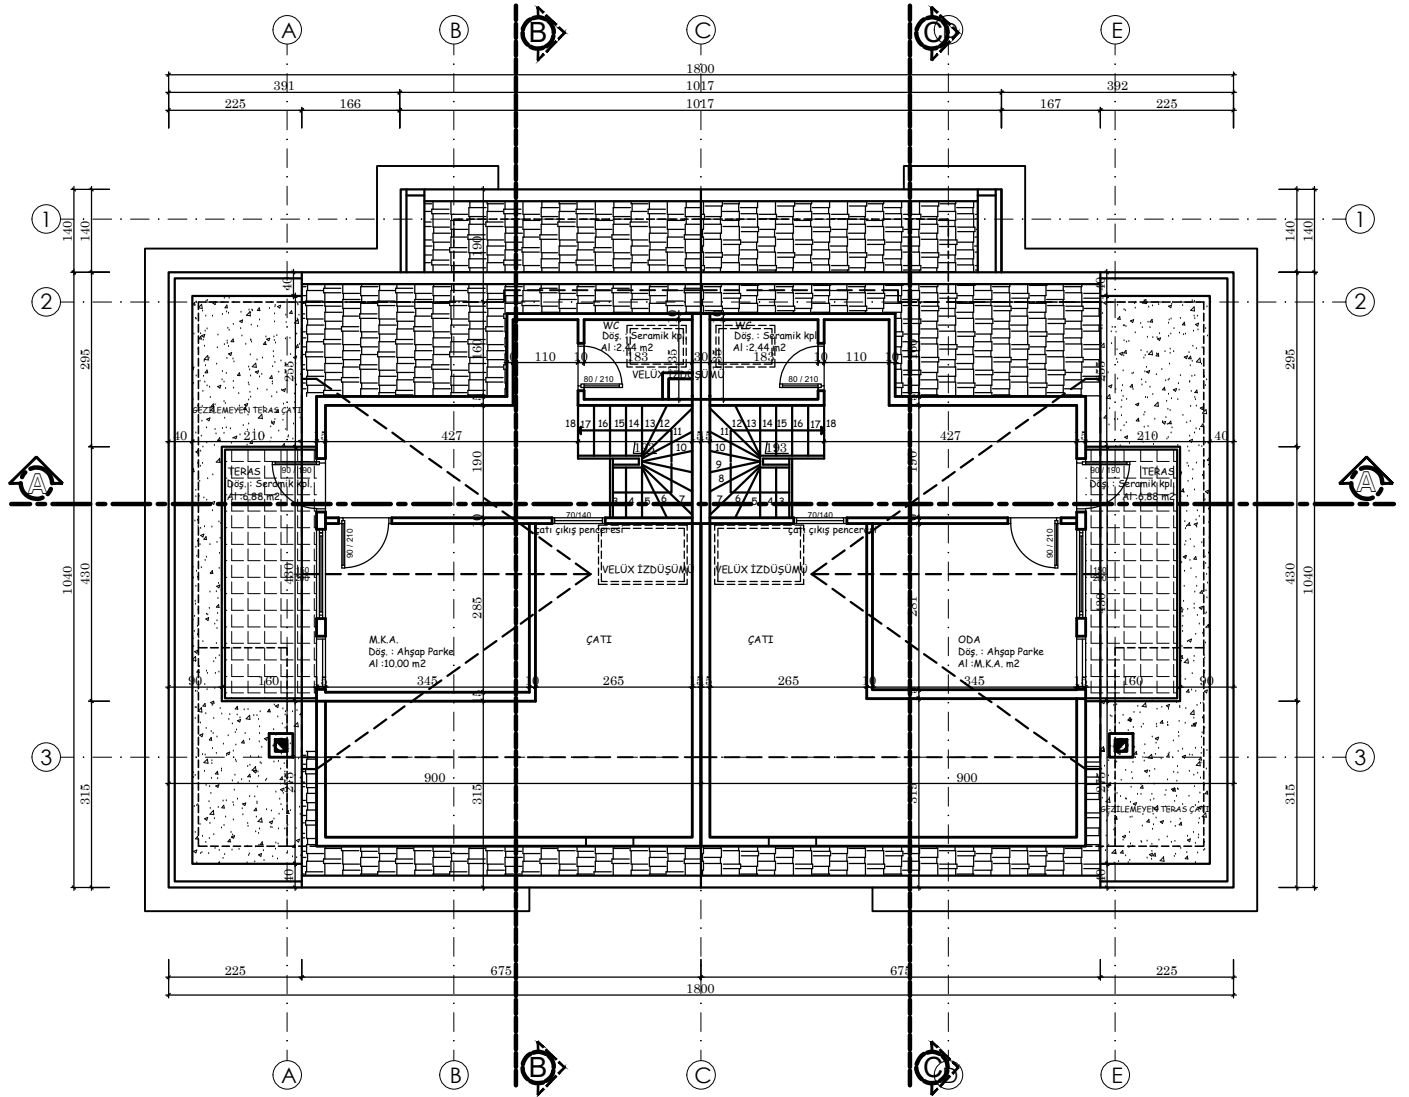

MODE YAPI

ŞİLE İKİZ VİLLA PROJESİ

MODE YAPI
MÜHENDİSLİK & MİMARLIK

MODE YAPI

A BLOK PROJESİ

MODE YAPI

MÜHENDİSLİK & MİMARLIK

VAZİYET PLANI

PEYZAJ VAZİYET PLANI

ARKA GÖRÜNÜŞ

A BLOK 1 SAĞ YAN GÖRÜNÜŞ

A BLOK 2 SOL YAN GÖRÜNÜŞ

B-B KESİTİ

ÖN GÖRÜNÜŞ

A-A KESİTİ

MODE YAPI

B BLOK PROJESİ

MODE YAPI
MÜHENDİSLİK & MİMARLIK

VAZİYET PLANI

PEYZAJ VAZİYET PLANI

B-B KESİTİ

ÖN GÖRÜNÜŞ

KESİT-GÖRÜNÜŞ

ÖLÇEK :1/50

ARKA GÖRÜNÜŞ

B BLOK 1 SAĞ YAN GÖRÜNÜŞ

B BLOK 2 SOL YAN GÖRÜNÜŞ