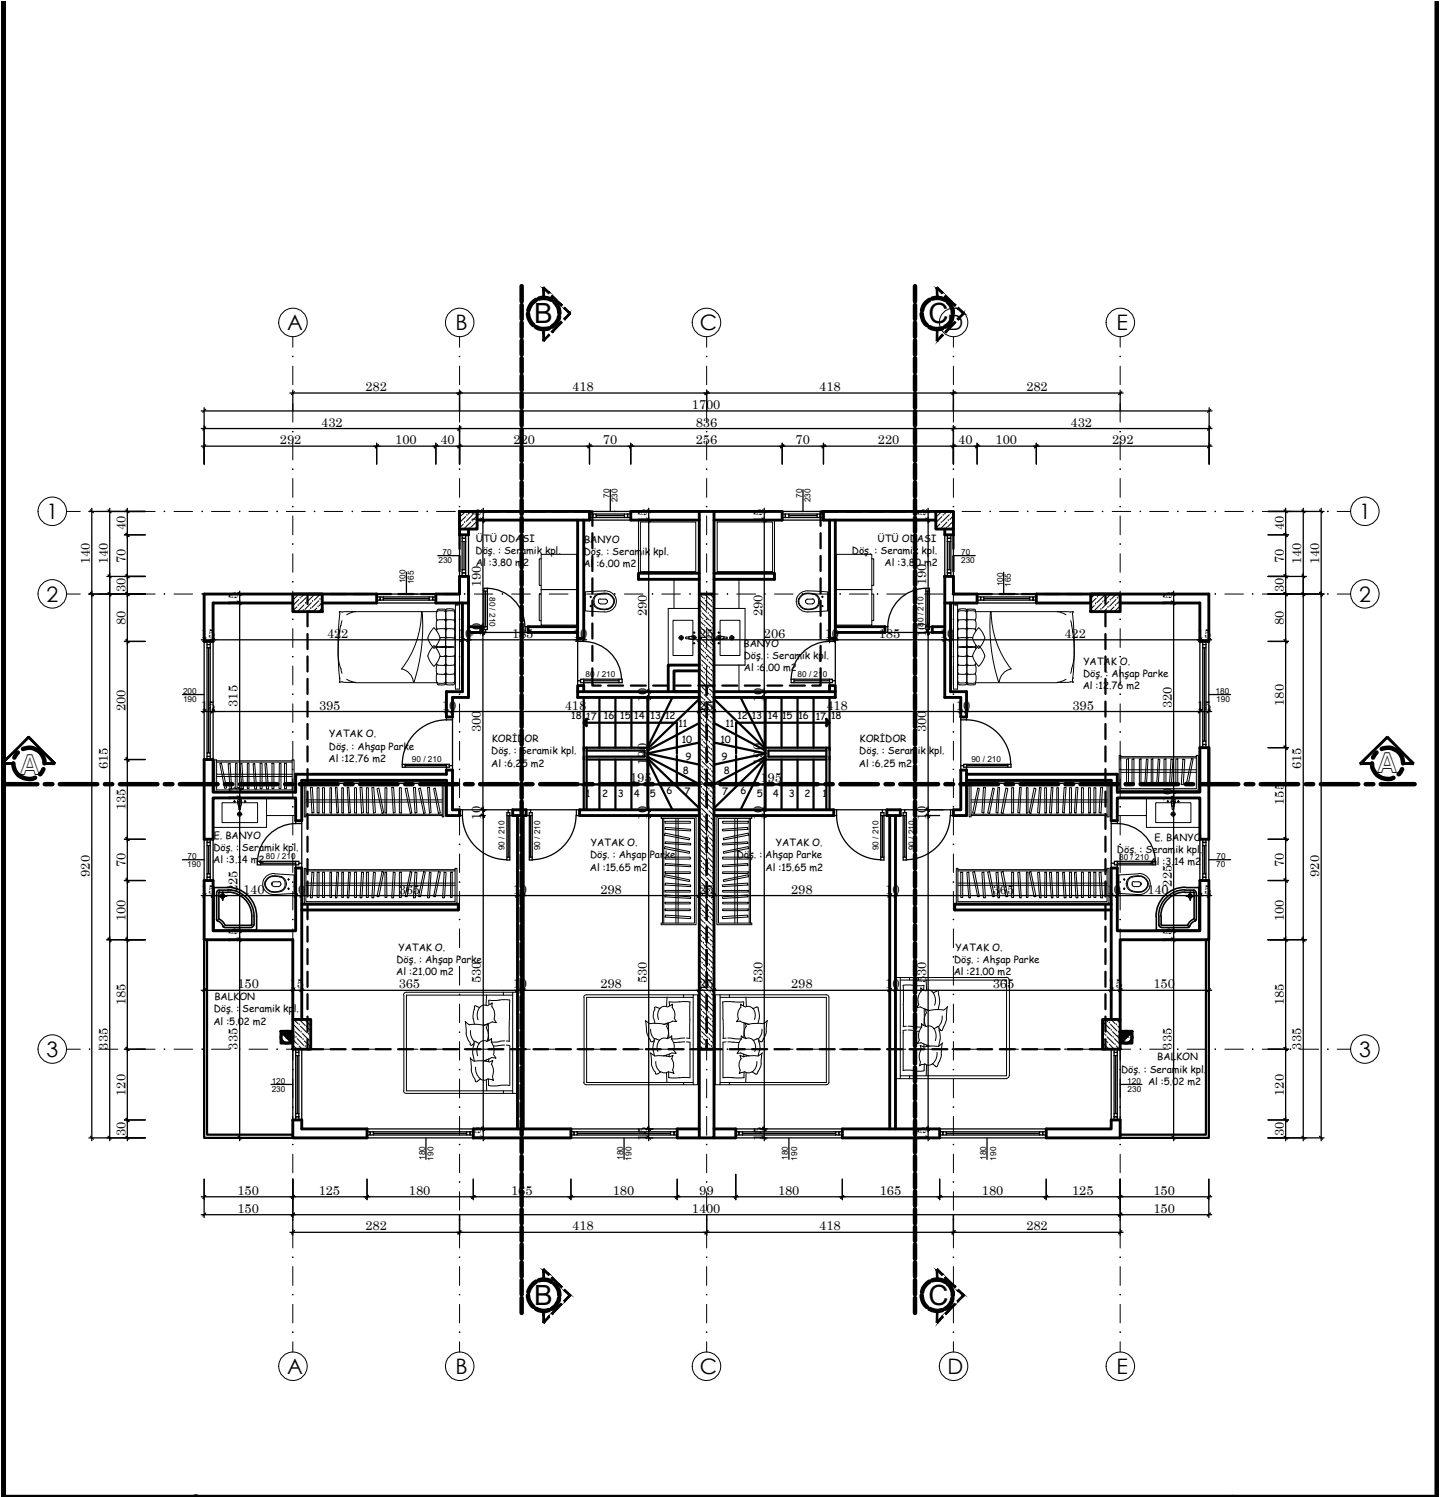

PEYZAJ VAZİYET PLANI

ARKA GÖRÜNÜŞ

A BLOK 1 SAĞ YAN GÖRÜNÜŞ

A BLOK 2 SOL YAN GÖRÜNÜŞ

B-B KESİTİ

ÖN GÖRÜNÜŞ

A-A KESİTİ

MODE YAPI

B BLOK PROJESİ

MODE YAPI
MÜHENDİSLİK & MİMARLIK

VAZİYET PLANI

PEYZAJ VAZİYET PLANI

B-B KESİTİ

ÖN GÖRÜNÜŞ

KESİT-GÖRÜNÜŞ

ÖLÇEK :1/50

ARKA GÖRÜNÜŞ

B BLOK 1 SAĞ YAN GÖRÜNÜŞ

B BLOK 2 SOL YAN GÖRÜNÜŞ