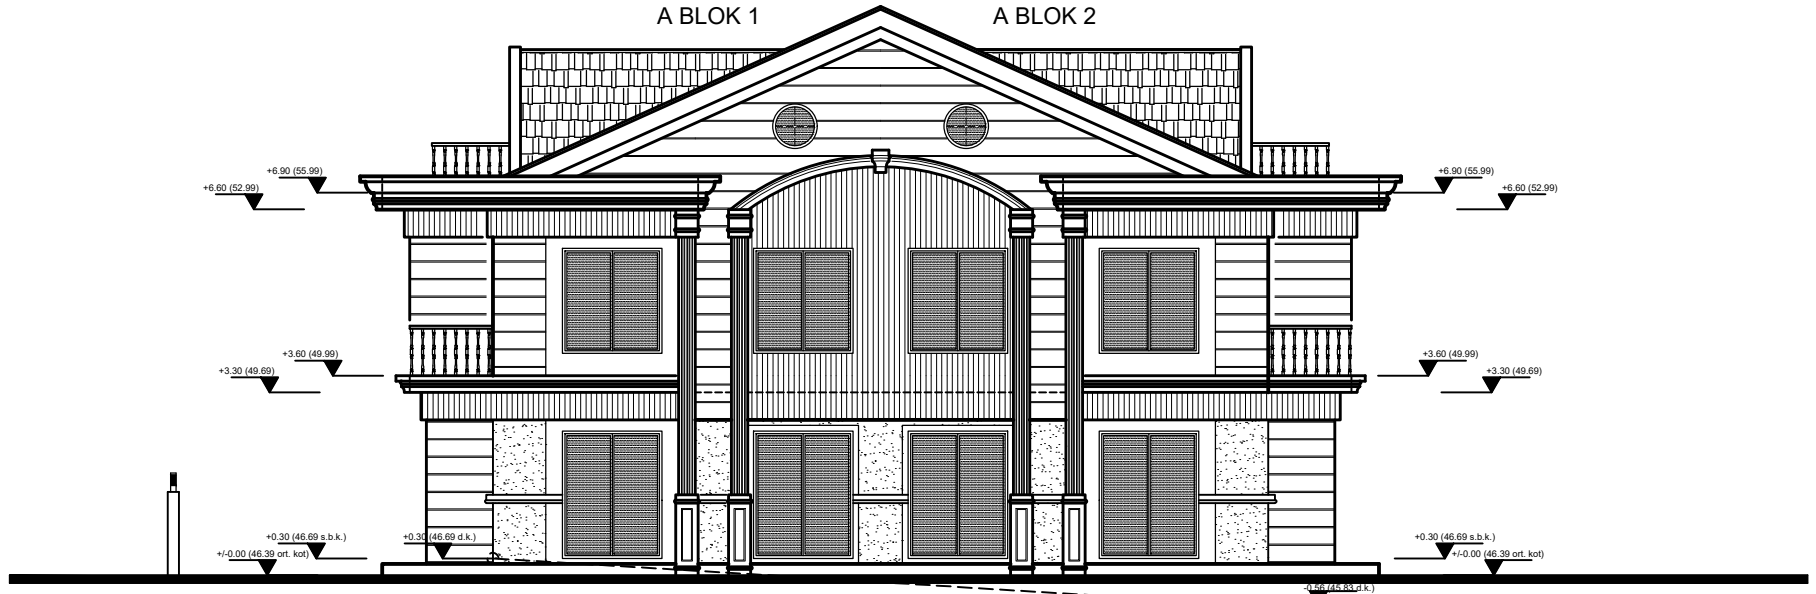

MODE YAPI

ŞİLE İKİZ VİLLA PROJESİ

MODE YAPI
MÜHENDİSLİK & MİMARLIK

MODE YAPI

A BLOK PROJESİ

MODE YAPI

MÜHENDİSLİK & MİMARLIK

VAZİYET PLANI

PEYZAJ VAZİYET PLANI

ARKA GÖRÜNÜŞ

A BLOK 1 SAĞ YAN GÖRÜNÜŞ

A BLOK 2 SOL YAN GÖRÜNÜŞ

B-B KESİTİ

ÖN GÖRÜNÜŞ

A-A KESİTİ

MODE YAPI

ARKA GÖRÜNÜŞ

B BLOK 1 SAĞ YAN GÖRÜNÜŞ

B BLOK 2 SOL YAN GÖRÜNÜŞ