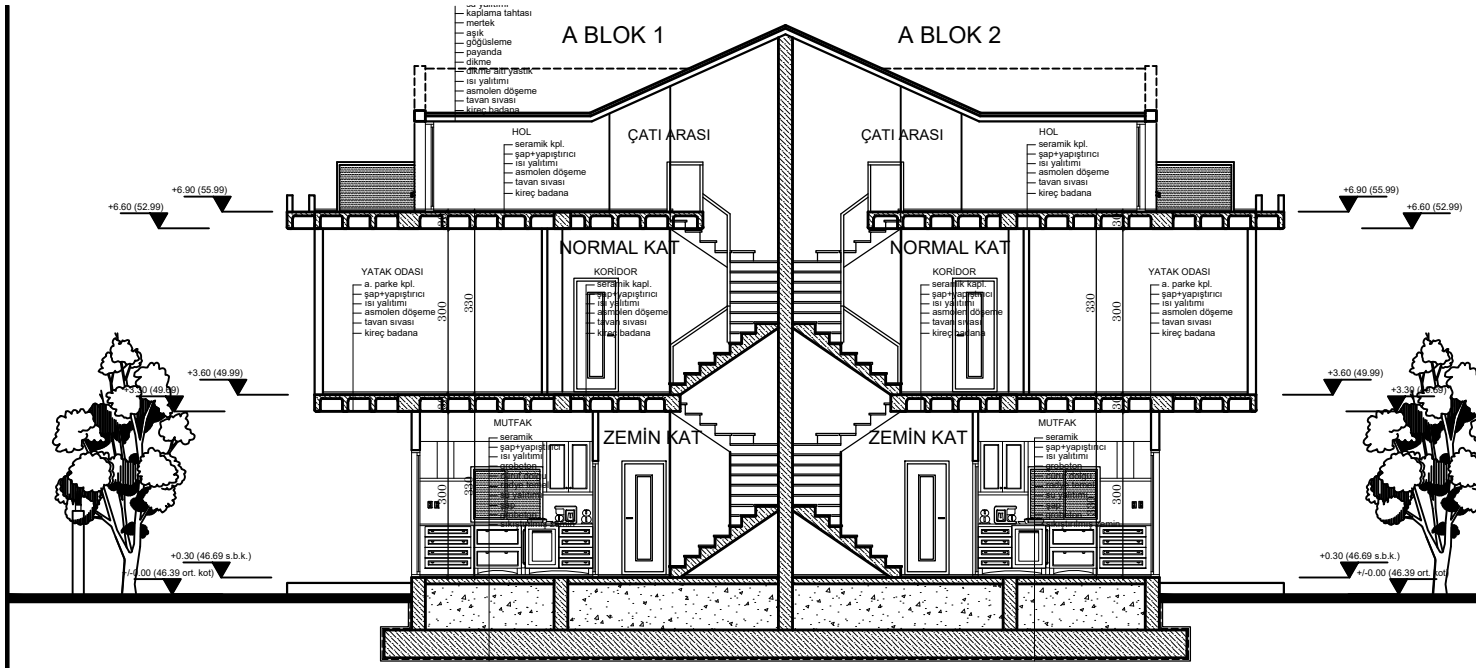

PEYZAJ VAZİYET PLANI

ARKA GÖRÜNÜŞ

A BLOK 1 SAĞ YAN GÖRÜNÜŞ

A BLOK 2 SOL YAN GÖRÜNÜŞ

B-B KESİTİ

ÖN GÖRÜNÜŞ

A-A KESİTİ

MODE YAPI

B BLOK PROJESİ

MODE YAPI
MÜHENDİSLİK & MİMARLIK

VAZİYET PLANI

PEYZAJ VAZİYET PLANI

B-B KESİTİ

ÖN GÖRÜNÜŞ

KESİT-GÖRÜNÜŞ

ÖLÇEK :1/50

ARKA GÖRÜNÜŞ

B BLOK 1 SAĞ YAN GÖRÜNÜŞ

B BLOK 2 SOL YAN GÖRÜNÜŞ