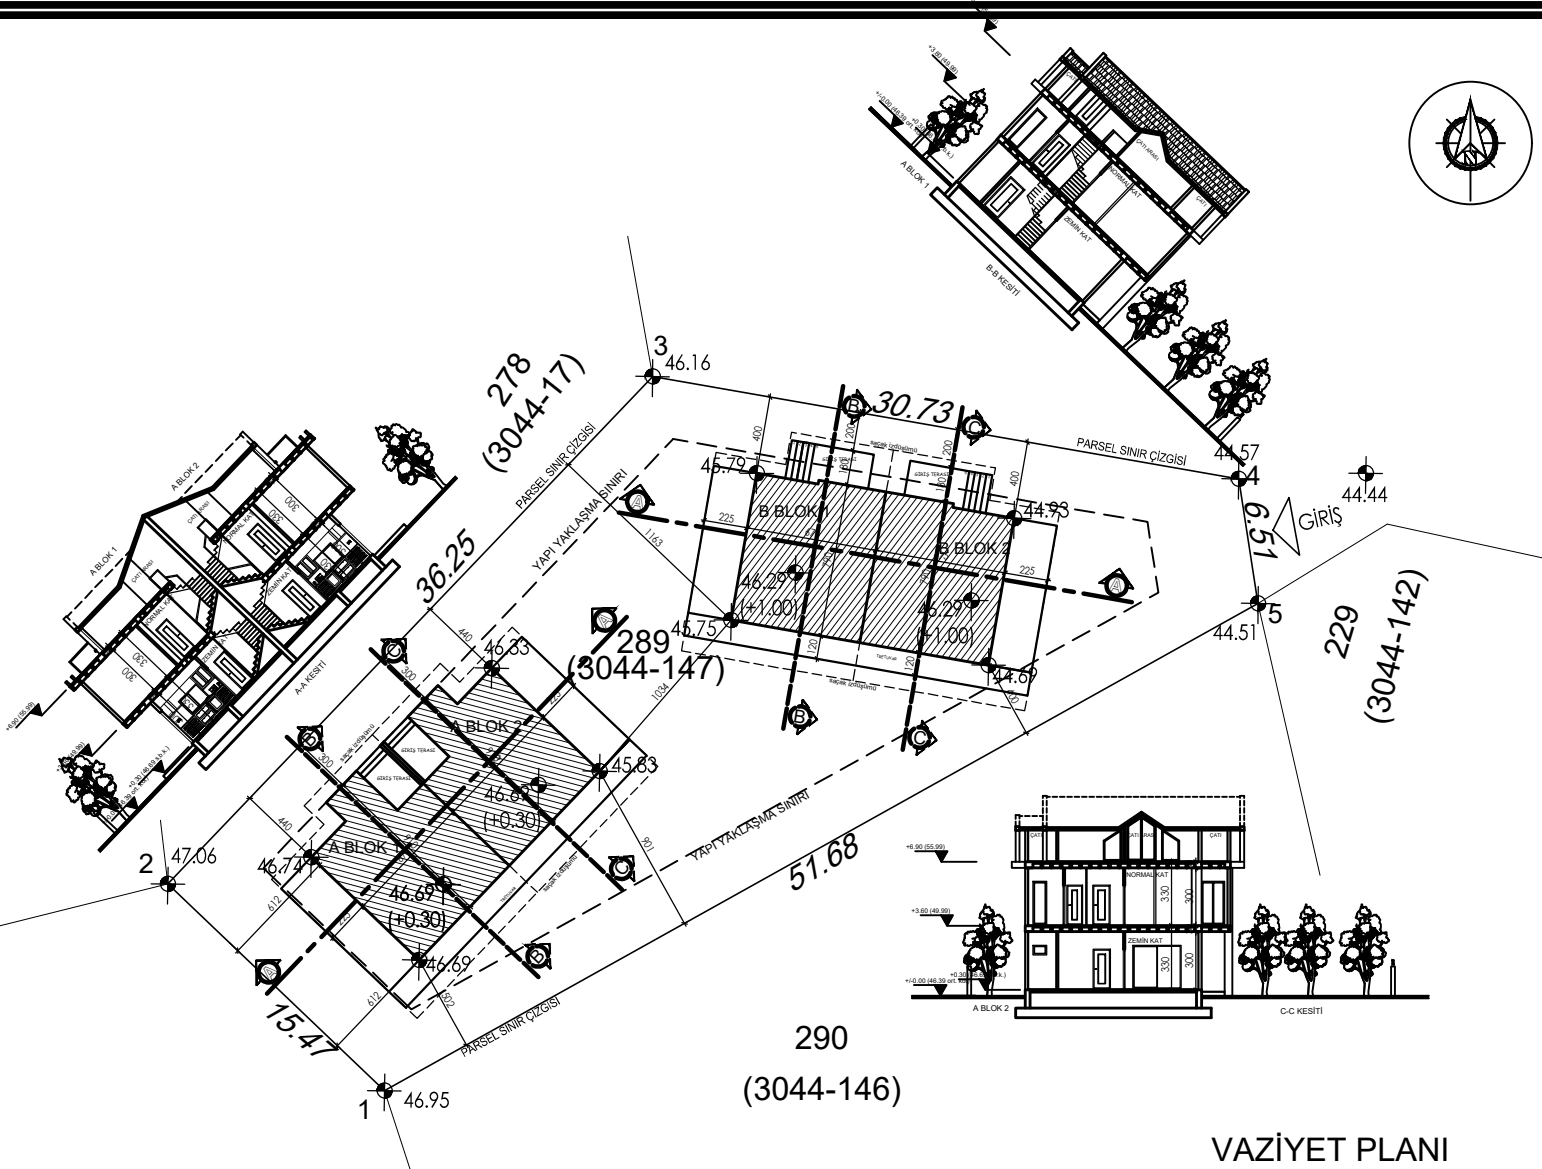

MODE YAPI

ŞİLE İKİZ VİLLA PROJESİ

MODE YAPI
MÜHENDİSLİK & MİMARLIK

MODE YAPI

A BLOK PROJESİ

MODE YAPI

MÜHENDİSLİK & MİMARLIK

VAZİYET PLANI

PEYZAJ VAZİYET PLANI

ARKA GÖRÜNÜŞ

A BLOK 1 SAĞ YAN GÖRÜNÜŞ

A BLOK 2 SOL YAN GÖRÜNÜŞ

B-B KESİTİ

ÖN GÖRÜNÜŞ

A-A KESİTİ

MODE YAPI

B BLOK PROJESİ

MODE YAPI
MÜHENDİSLİK & MİMARLIK

VAZİYET PLANI

PEYZAJ VAZİYET PLANI

B-B KESİTİ

ÖN GÖRÜNÜŞ

KESİT-GÖRÜNÜŞ

ÖLÇEK :1/50

ARKA GÖRÜNÜŞ

B BLOK 1 SAĞ YAN GÖRÜNÜŞ

B BLOK 2 SOL YAN GÖRÜNÜŞ