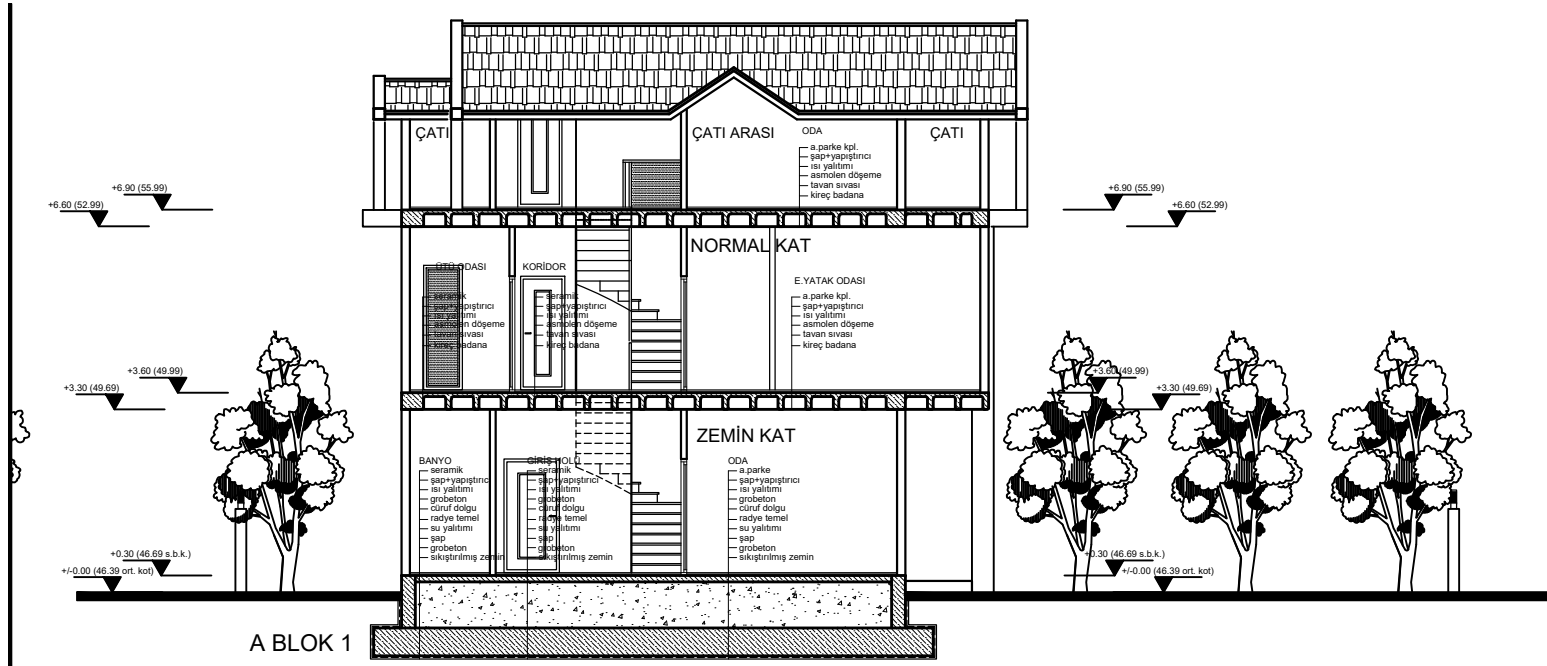

PEYZAJ VAZİYET PLANI

ARKA GÖRÜNÜŞ

A BLOK 1 SAĞ YAN GÖRÜNÜŞ

A BLOK 2 SOL YAN GÖRÜNÜŞ

B-B KESİTİ

ÖN GÖRÜNÜŞ

A-A KESİTİ

MODE YAPI

B BLOK PROJESİ

MODE YAPI
MÜHENDİSLİK & MİMARLIK

VAZİYET PLANI

PEYZAJ VAZİYET PLANI

B-B KESİTİ

ÖN GÖRÜNÜŞ

KESİT-GÖRÜNÜŞ

ÖLÇEK :1/50

ARKA GÖRÜNÜŞ

B BLOK 1 SAĞ YAN GÖRÜNÜŞ

B BLOK 2 SOL YAN GÖRÜNÜŞ