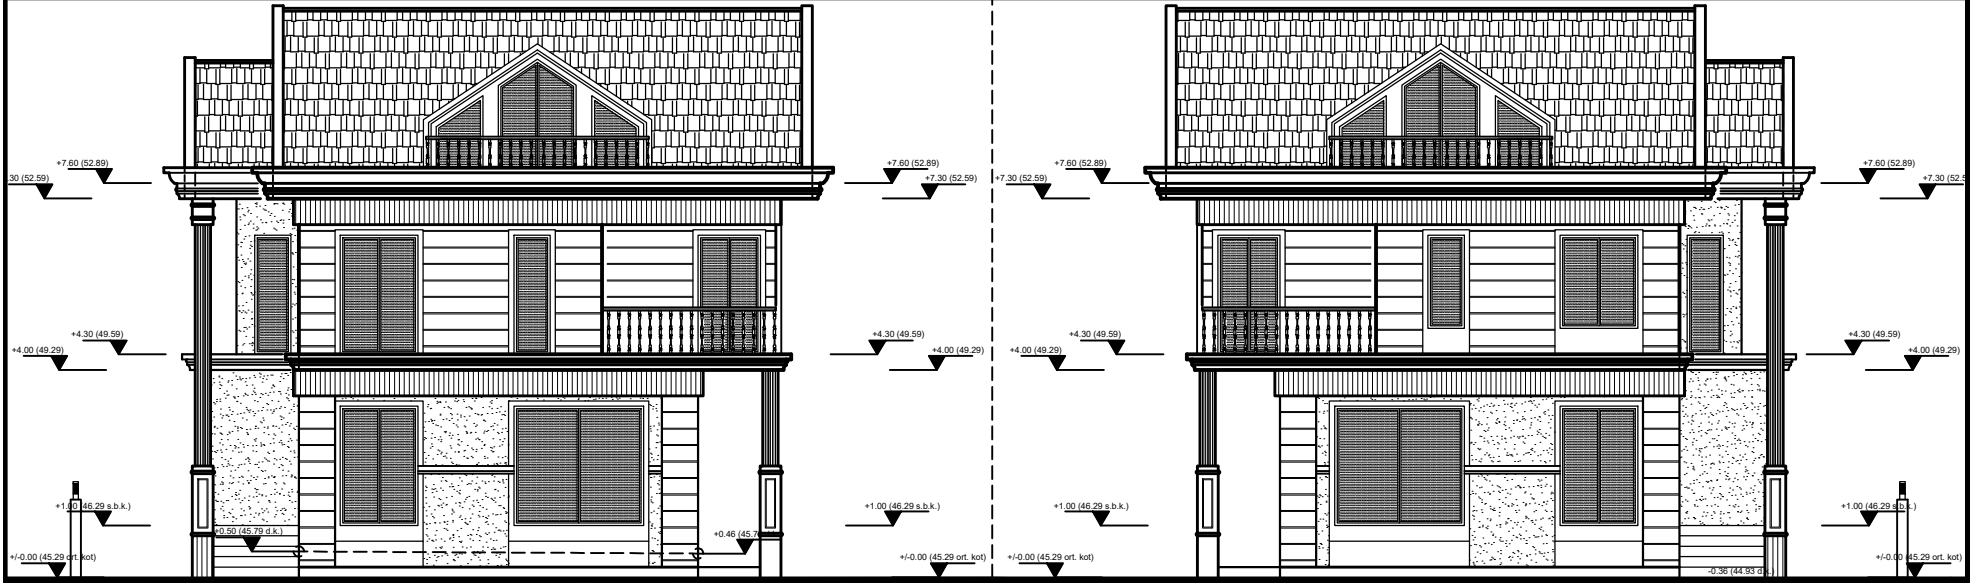

B BLOK PROJESİ

MODE YAPI
MÜHENDİSLİK & MİMARLIK

VAZİYET PLANI

PEYZAJ VAZİYET PLANI

B-B KESİTİ

ÖN GÖRÜNÜŞ

KESİT-GÖRÜNÜŞ

ÖLÇEK :1/50

ARKA GÖRÜNÜŞ

B BLOK 1 SAĞ YAN GÖRÜNÜŞ

B BLOK 2 SOL YAN GÖRÜNÜŞ