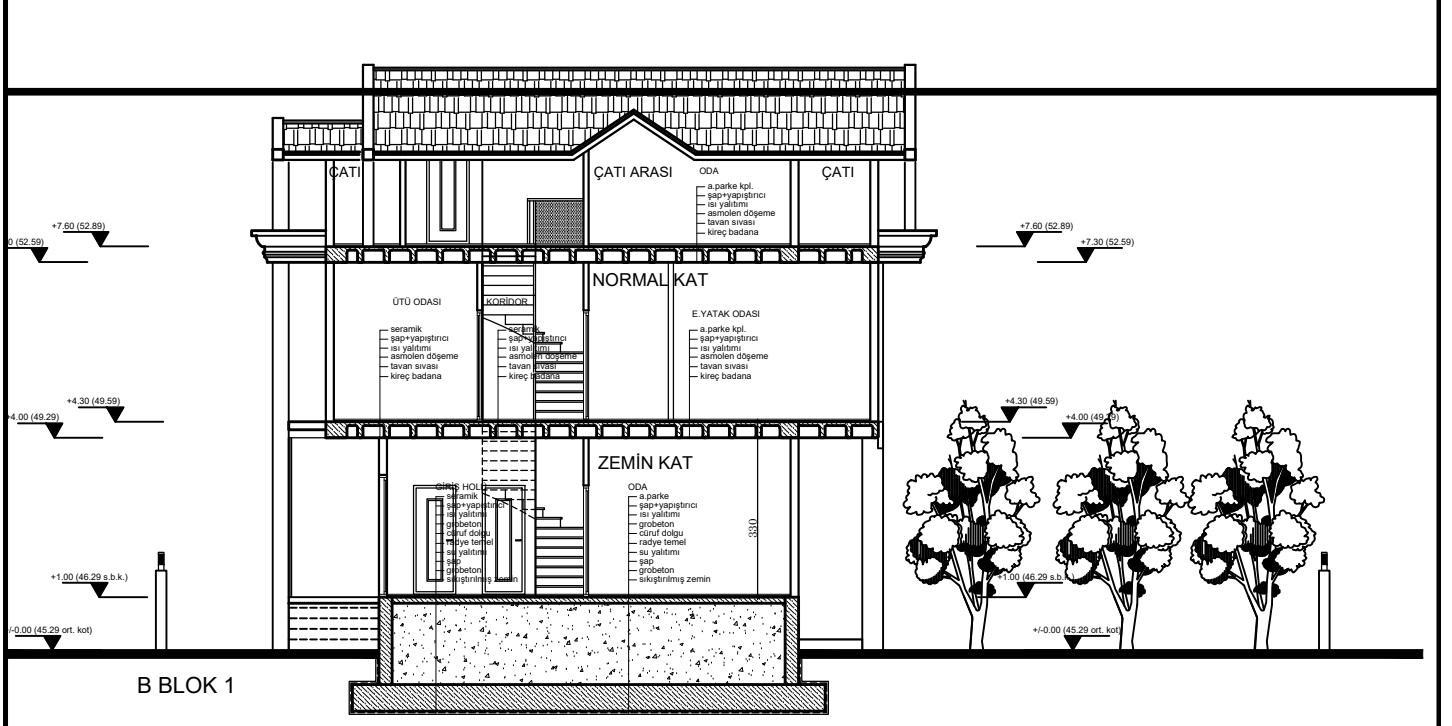

PEYZAJ VAZİYET PLANI

ARKA GÖRÜNÜŞ

A BLOK 1 SAĞ YAN GÖRÜNÜŞ

A BLOK 2 SOL YAN GÖRÜNÜŞ

B-B KESİTİ

ÖN GÖRÜNÜŞ

A-A KESİTİ

MODE YAPI

B BLOK PROJESİ

MODE YAPI
MÜHENDİSLİK & MİMARLIK

VAZİYET PLANI

PEYZAJ VAZİYET PLANI

B-B KESİTİ

ÖN GÖRÜNÜŞ

KESİT-GÖRÜNÜŞ

ÖLÇEK :1/50

ARKA GÖRÜNÜŞ

B BLOK 1 SAĞ YAN GÖRÜNÜŞ

B BLOK 2 SOL YAN GÖRÜNÜŞ