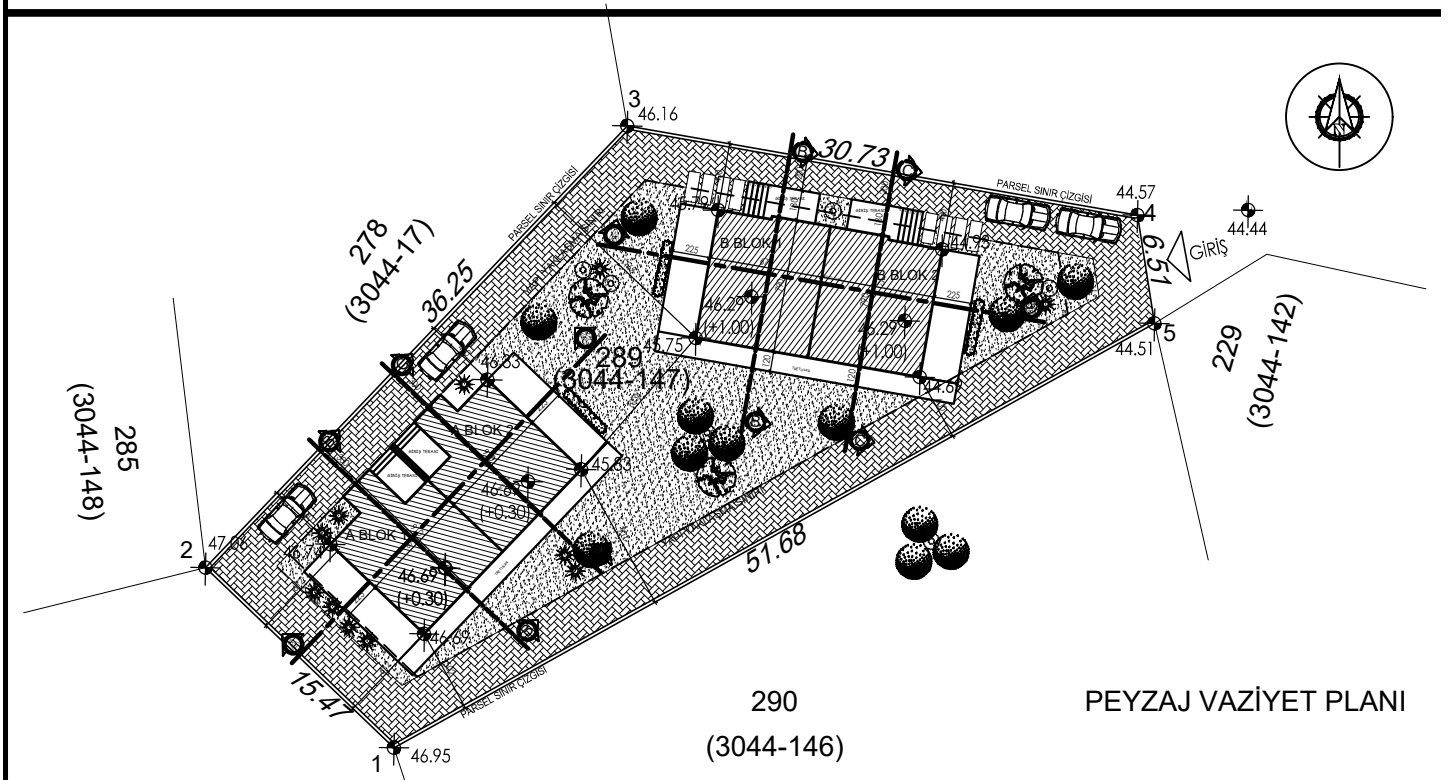

PEYZAJ VAZİYET PLANI

ARKA GÖRÜNÜŞ

A BLOK 1 SAĞ YAN GÖRÜNÜŞ

A BLOK 2 SOL YAN GÖRÜNÜŞ

B-B KESİTİ

ÖN GÖRÜNÜŞ

A-A KESİTİ

MODE YAPI

B BLOK PROJESİ

MODE YAPI
MÜHENDİSLİK & MİMARLIK

VAZİYET PLANI

PEYZAJ VAZİYET PLANI

B-B KESİTİ

ÖN GÖRÜNÜŞ

KESİT-GÖRÜNÜŞ

ÖLÇEK :1/50

ARKA GÖRÜNÜŞ

B BLOK 1 SAĞ YAN GÖRÜNÜŞ

B BLOK 2 SOL YAN GÖRÜNÜŞ