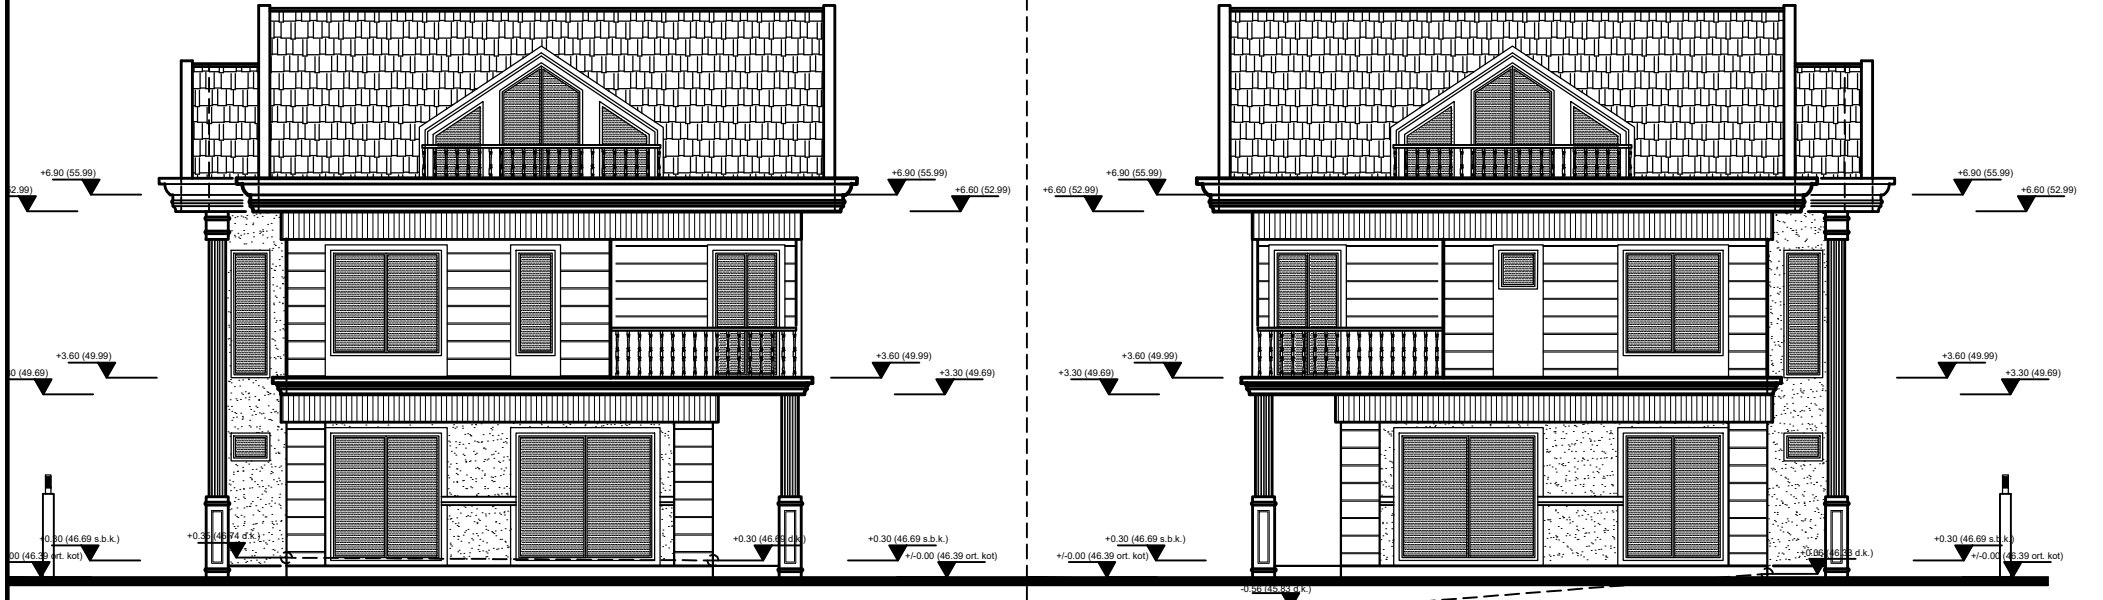

PEYZAJ VAZİYET PLANI

ARKA GÖRÜNÜŞ

A BLOK 1 SAĞ YAN GÖRÜNÜŞ

A BLOK 2 SOL YAN GÖRÜNÜŞ

B-B KESİTİ

ÖN GÖRÜNÜŞ

A-A KESİTİ

MODE YAPI

B BLOK PROJESİ

MODE YAPI
MÜHENDİSLİK & MİMARLIK

VAZİYET PLANI

PEYZAJ VAZİYET PLANI

B-B KESİTİ

ÖN GÖRÜNÜŞ

KESİT-GÖRÜNÜŞ

ÖLÇEK :1/50

ARKA GÖRÜNÜŞ

B BLOK 1 SAĞ YAN GÖRÜNÜŞ

B BLOK 2 SOL YAN GÖRÜNÜŞ