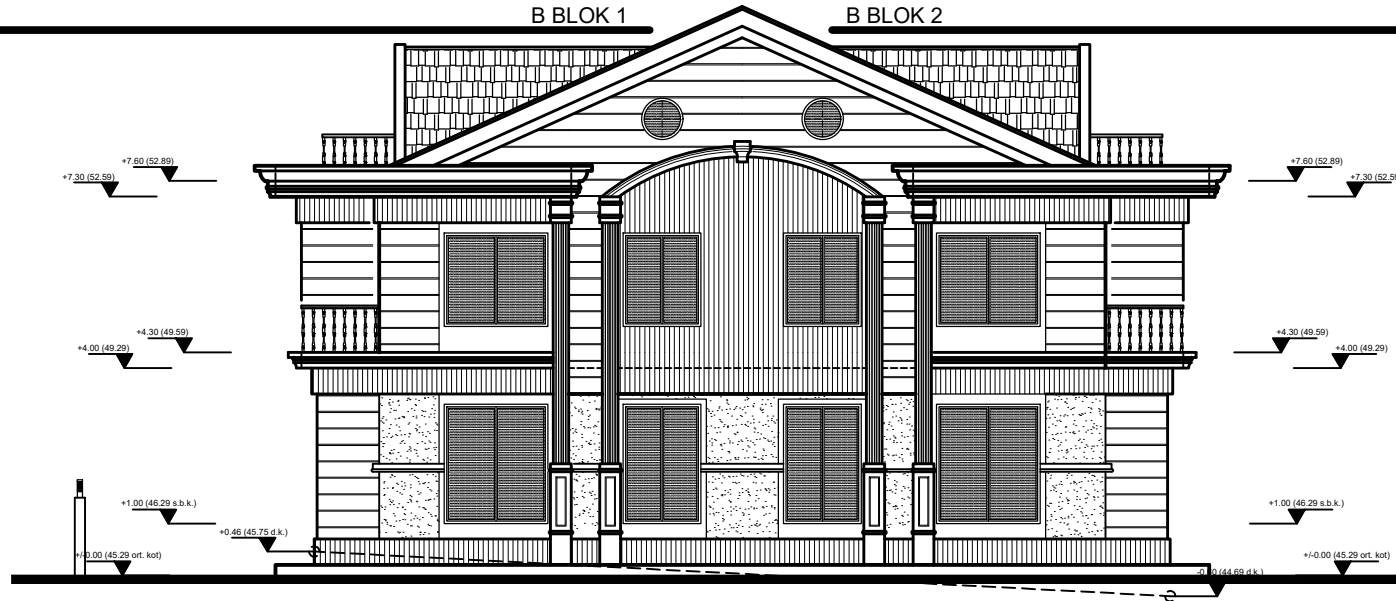

B BLOK PROJESİ

MODE YAPI
MÜHENDİSLİK & MİMARLIK

VAZİYET PLANI

PEYZAJ VAZİYET PLANI

B-B KESİTİ

ÖN GÖRÜNÜŞ

KESİT-GÖRÜNÜŞ

ÖLÇEK :1/50

ARKA GÖRÜNÜŞ

B BLOK 1 SAĞ YAN GÖRÜNÜŞ

B BLOK 2 SOL YAN GÖRÜNÜŞ