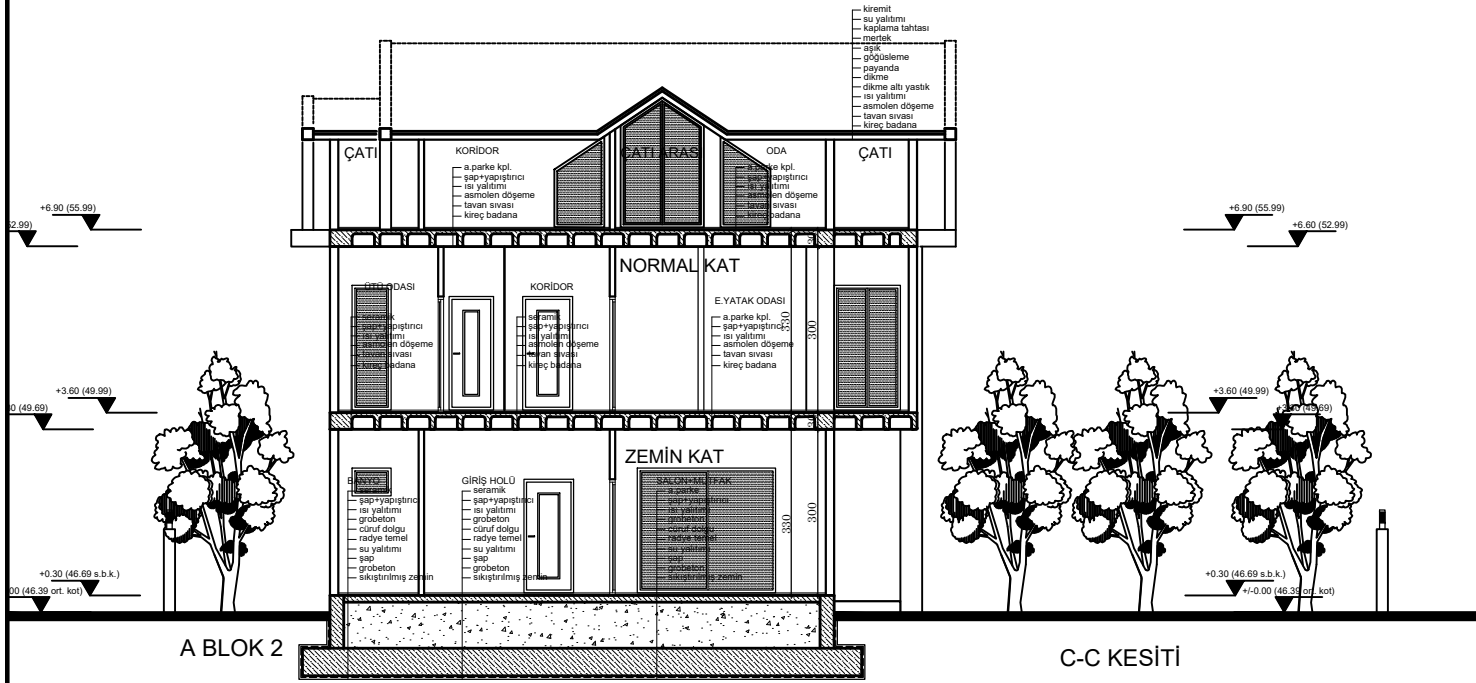

PEYZAJ VAZİYET PLANI

ARKA GÖRÜNÜŞ

A BLOK 1 SAĞ YAN GÖRÜNÜŞ

A BLOK 2 SOL YAN GÖRÜNÜŞ

B-B KESİTİ

ÖN GÖRÜNÜŞ

A-A KESİTİ

MODE YAPI

B BLOK PROJESİ

MODE YAPI
MÜHENDİSLİK & MİMARLIK

VAZİYET PLANI

PEYZAJ VAZİYET PLANI

B-B KESİTİ

ÖN GÖRÜNÜŞ

KESİT-GÖRÜNÜŞ

ÖLÇEK :1/50

ARKA GÖRÜNÜŞ

B BLOK 1 SAĞ YAN GÖRÜNÜŞ

B BLOK 2 SOL YAN GÖRÜNÜŞ