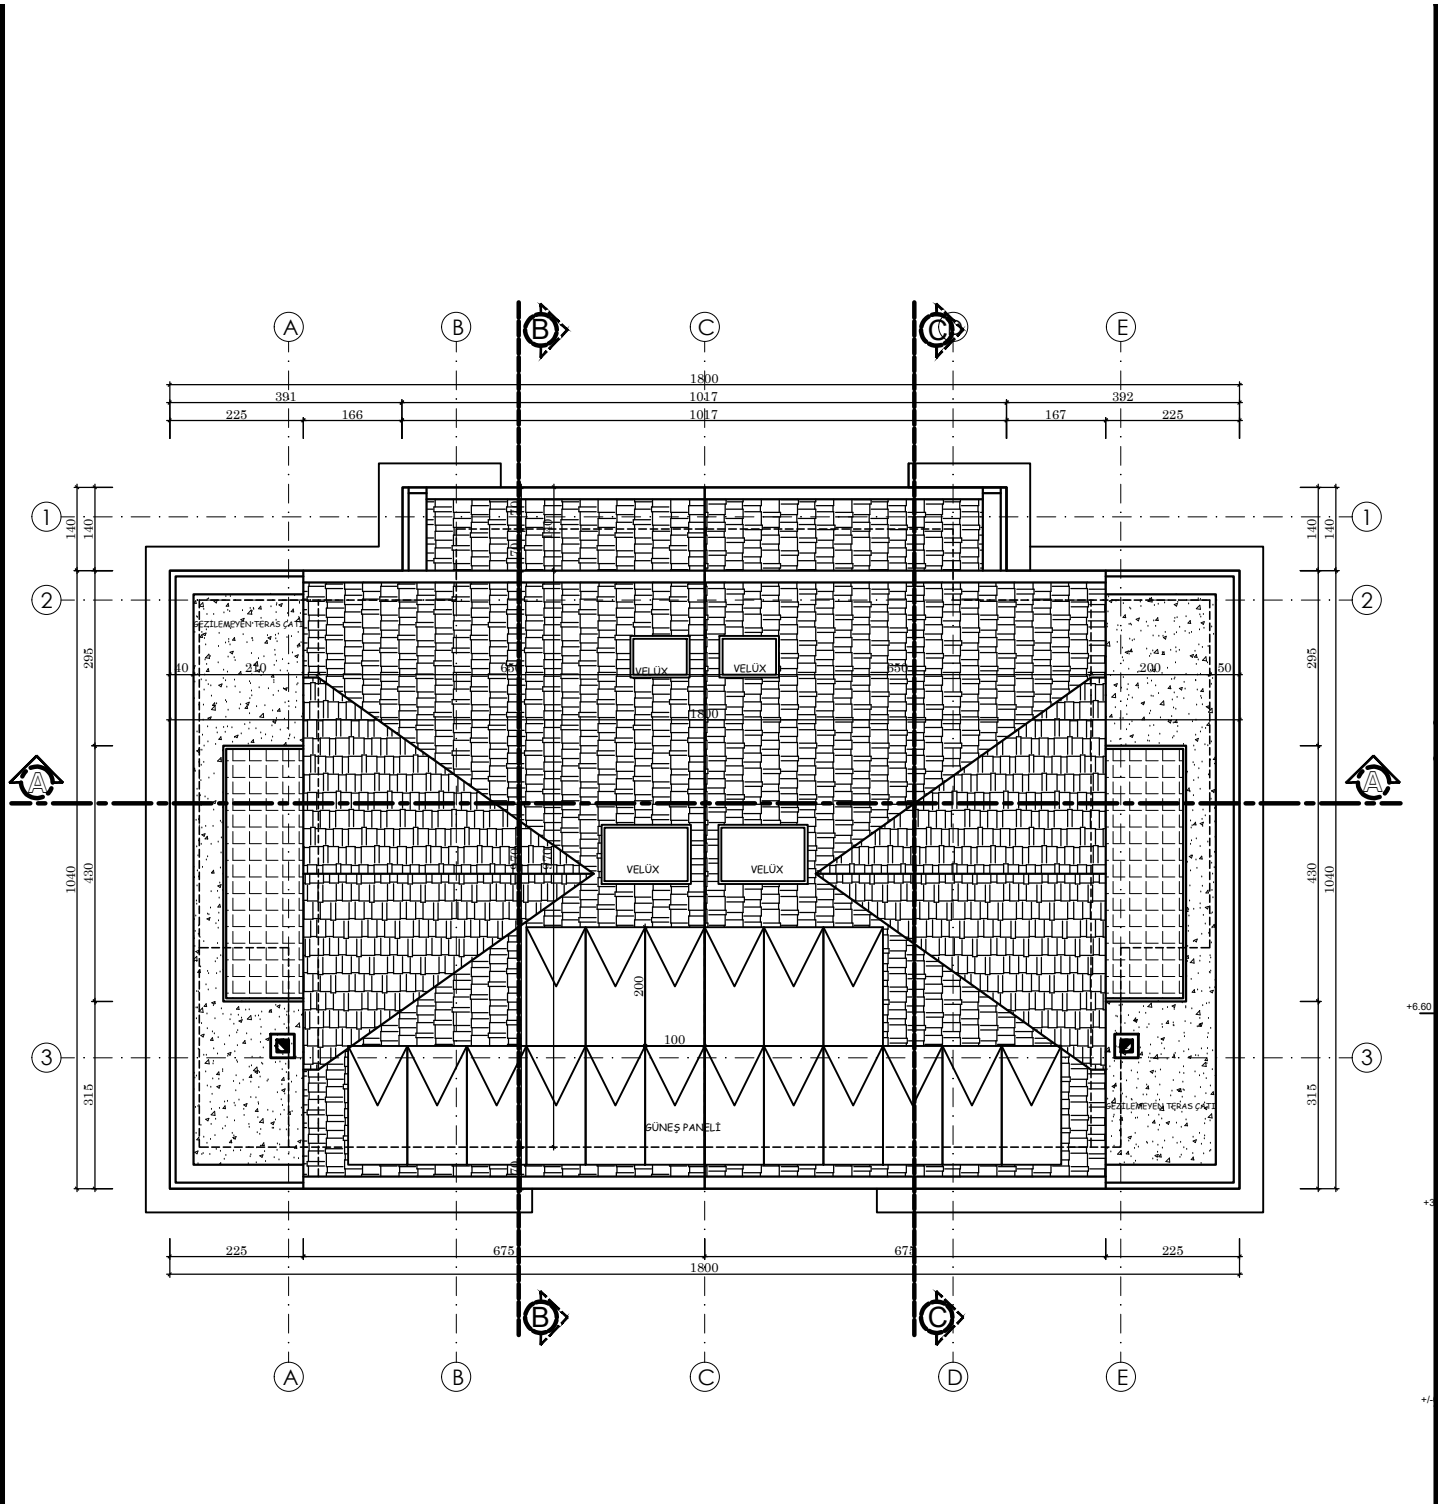

MODE YAPI

ŞİLE İKİZ VİLLA PROJESİ

MODE YAPI
MÜHENDİSLİK & MİMARLIK

MODE YAPI

A BLOK PROJESİ

MODE YAPI

MÜHENDİSLİK & MİMARLIK

VAZİYET PLANI

PEYZAJ VAZİYET PLANI

ARKA GÖRÜNÜŞ

A BLOK 1 SAĞ YAN GÖRÜNÜŞ

A BLOK 2 SOL YAN GÖRÜNÜŞ

B-B KESİTİ

ÖN GÖRÜNÜŞ

A-A KESİTİ

MODE YAPI

B BLOK PROJESİ

MODE YAPI
MÜHENDİSLİK & MİMARLIK

VAZİYET PLANI

PEYZAJ VAZİYET PLANI

B-B KESİTİ

ÖN GÖRÜNÜŞ

KESİT-GÖRÜNÜŞ

ÖLÇEK :1/50

ARKA GÖRÜNÜŞ

B BLOK 1 SAĞ YAN GÖRÜNÜŞ

B BLOK 2 SOL YAN GÖRÜNÜŞ