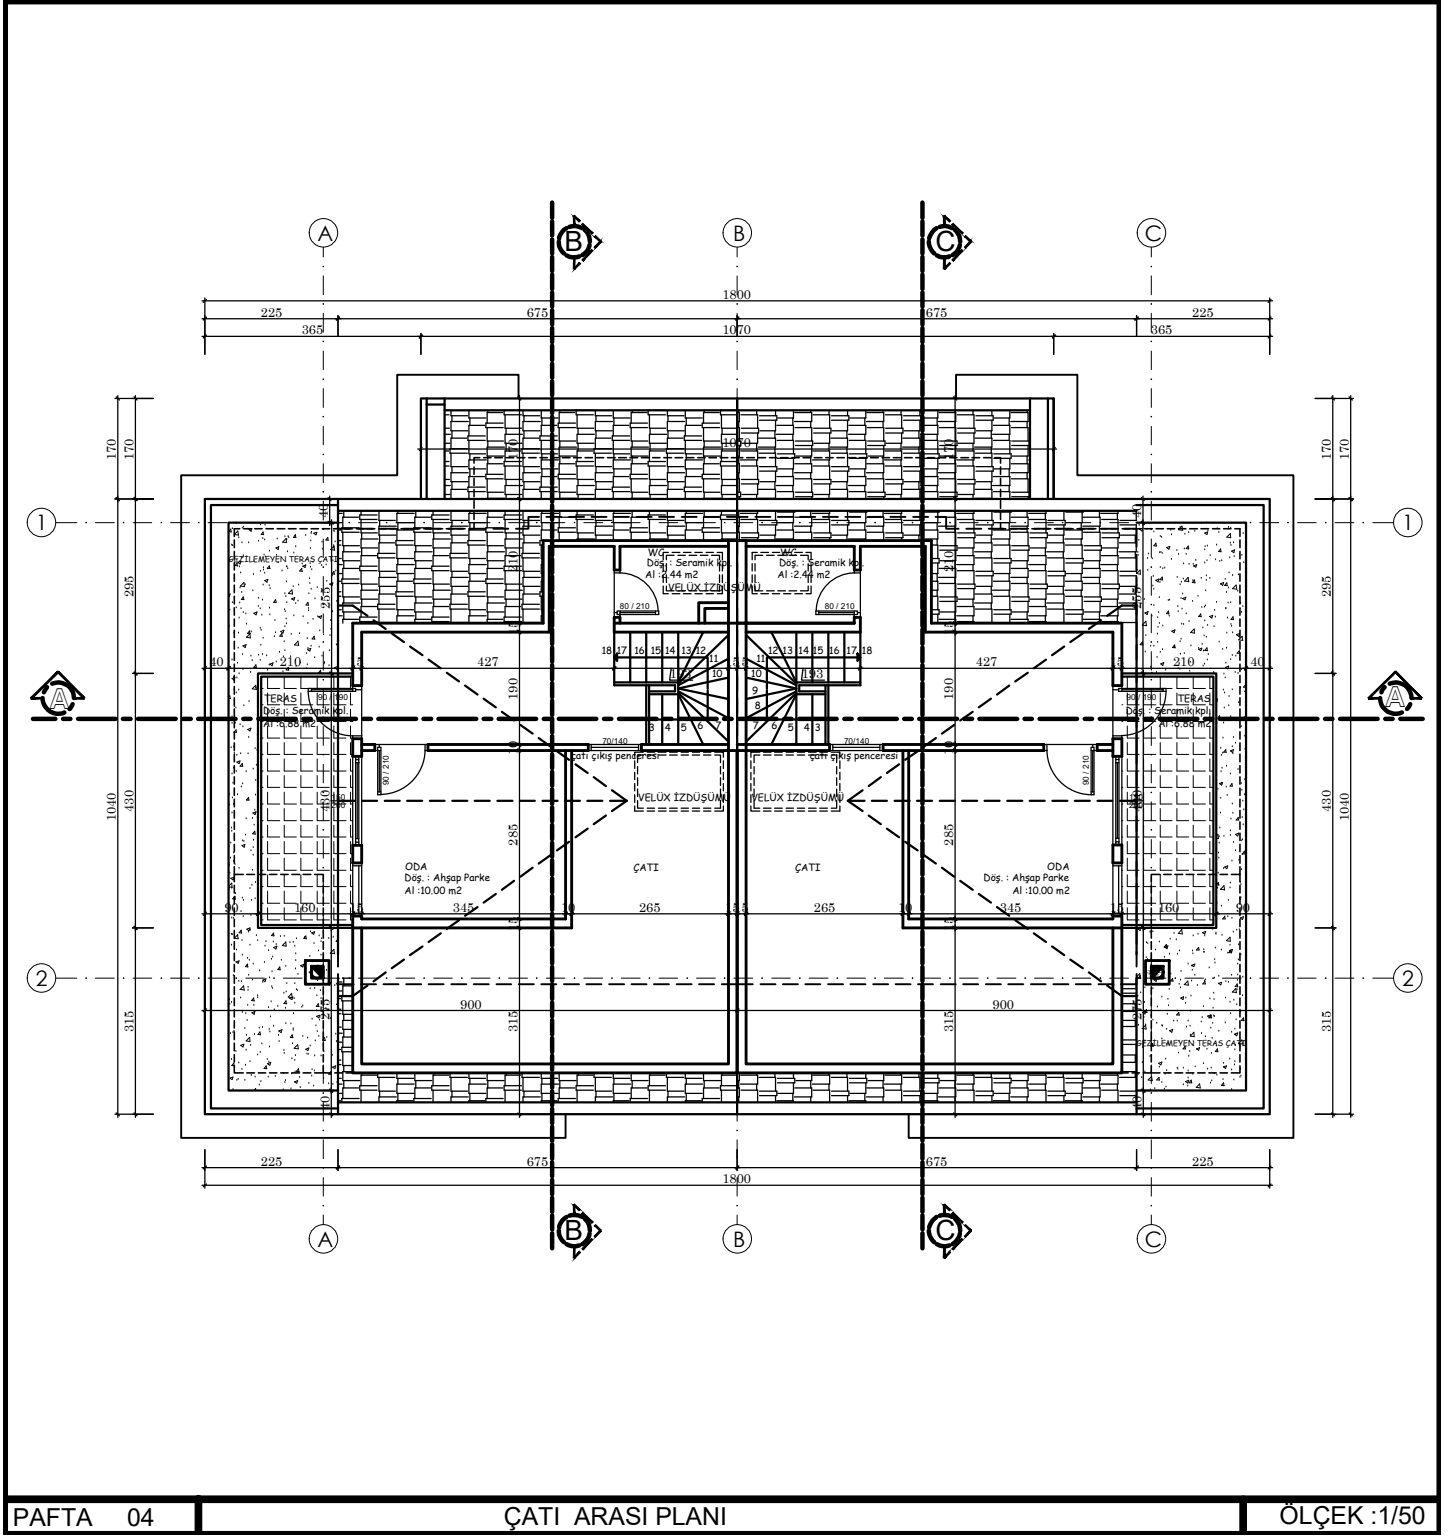

PEYZAJ VAZİYET PLANI

ARKA GÖRÜNÜŞ

A BLOK 1 SAĞ YAN GÖRÜNÜŞ

A BLOK 2 SOL YAN GÖRÜNÜŞ

B-B KESİTİ

ÖN GÖRÜNÜŞ

A-A KESİTİ

MODE YAPI

B BLOK PROJESİ

MODE YAPI
MÜHENDİSLİK & MİMARLIK

VAZİYET PLANI

PEYZAJ VAZİYET PLANI

B-B KESİTİ

ÖN GÖRÜNÜŞ

KESİT-GÖRÜNÜŞ

ÖLÇEK :1/50

ARKA GÖRÜNÜŞ

B BLOK 1 SAĞ YAN GÖRÜNÜŞ

B BLOK 2 SOL YAN GÖRÜNÜŞ