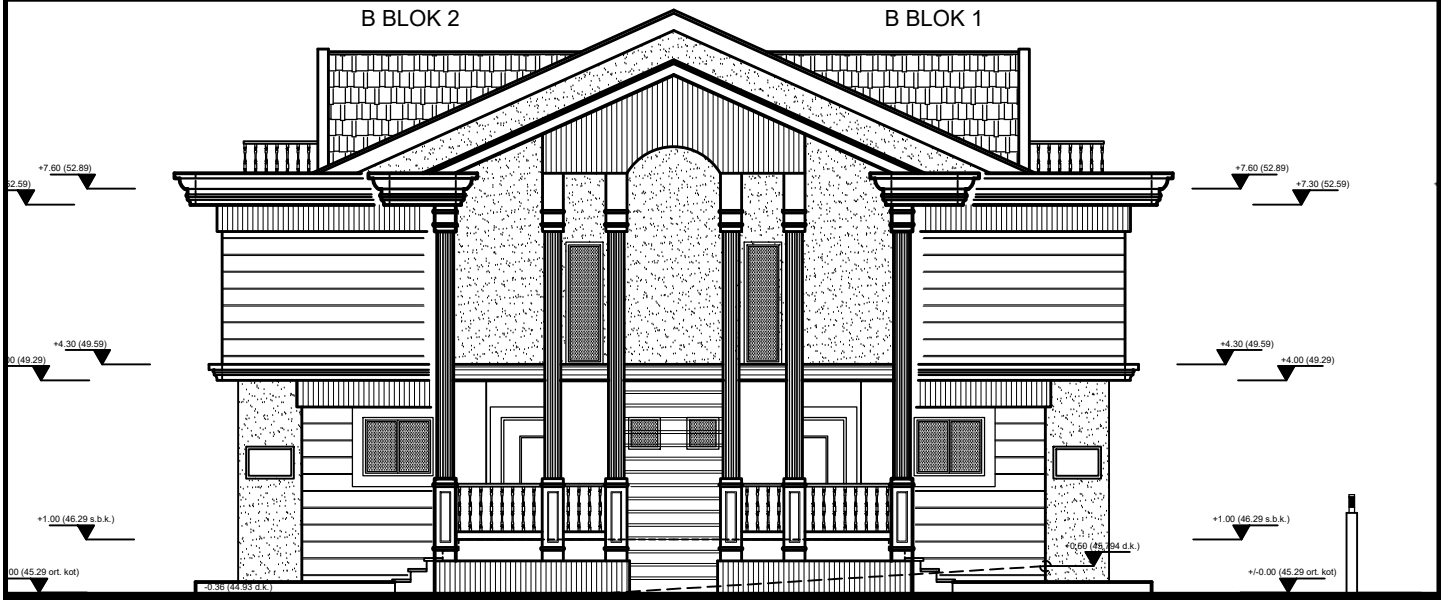

B BLOK PROJESİ

MODE YAPI
MÜHENDİSLİK & MİMARLIK

VAZİYET PLANI

PEYZAJ VAZİYET PLANI

B-B KESİTİ

ÖN GÖRÜNÜŞ

KESİT-GÖRÜNÜŞ

ÖLÇEK :1/50

ARKA GÖRÜNÜŞ

B BLOK 1 SAĞ YAN GÖRÜNÜŞ

B BLOK 2 SOL YAN GÖRÜNÜŞ