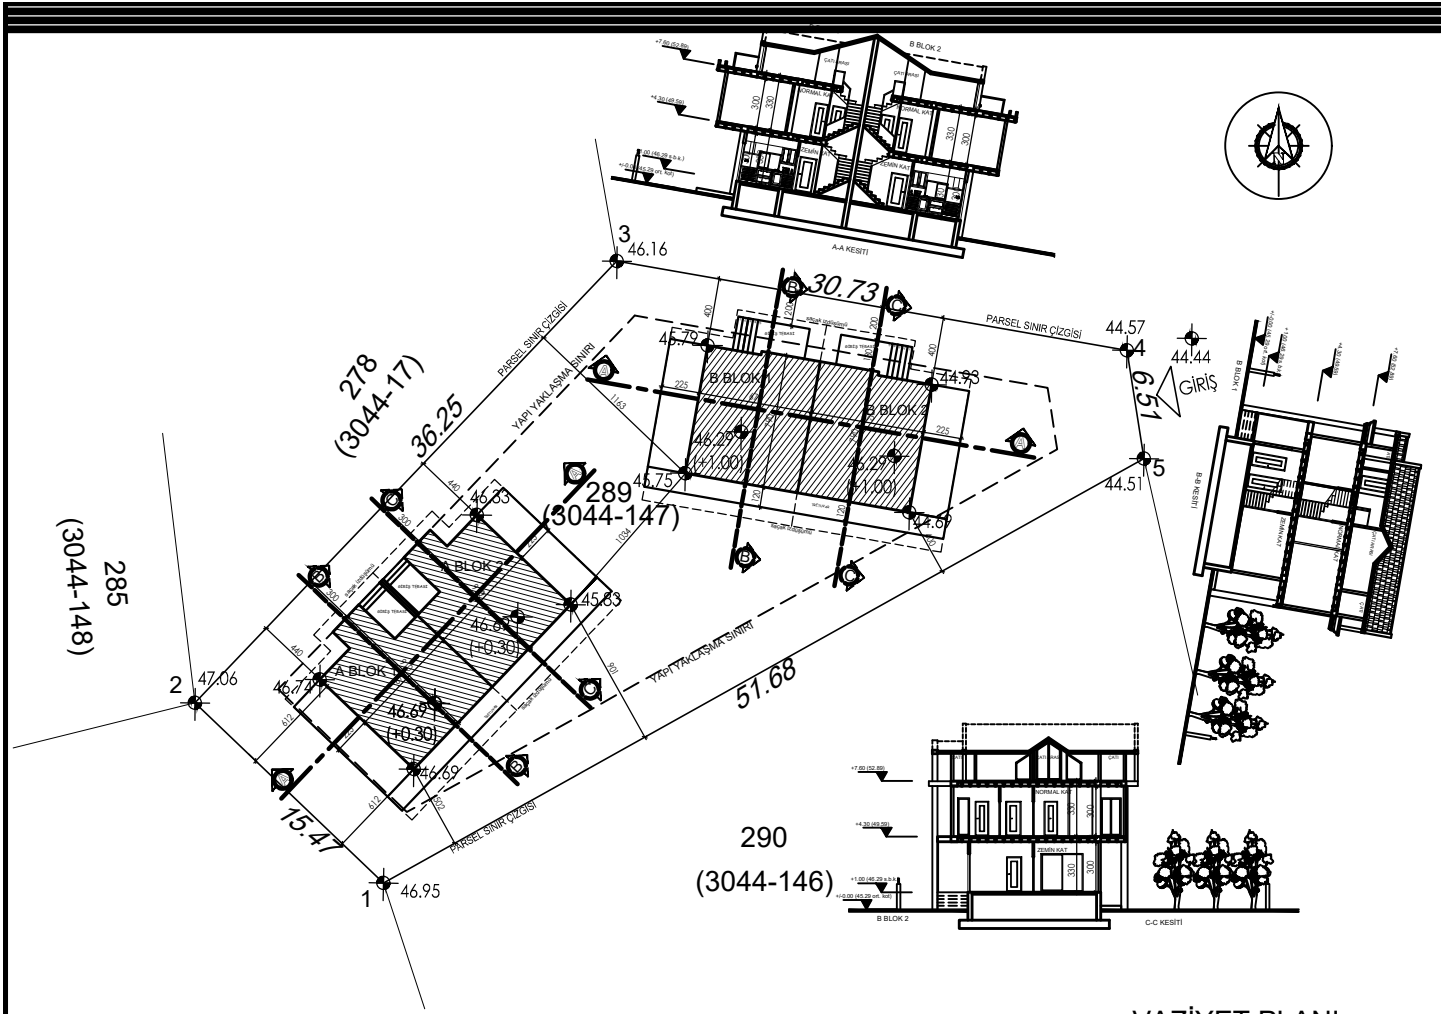

PEYZAJ VAZİYET PLANI

ARKA GÖRÜNÜŞ

A BLOK 1 SAĞ YAN GÖRÜNÜŞ

A BLOK 2 SOL YAN GÖRÜNÜŞ

B-B KESİTİ

ÖN GÖRÜNÜŞ

A-A KESİTİ

MODE YAPI

B BLOK PROJESİ

MODE YAPI
MÜHENDİSLİK & MİMARLIK

VAZİYET PLANI

PEYZAJ VAZİYET PLANI

B-B KESİTİ

ÖN GÖRÜNÜŞ

KESİT-GÖRÜNÜŞ

ÖLÇEK :1/50

ARKA GÖRÜNÜŞ

B BLOK 1 SAĞ YAN GÖRÜNÜŞ

B BLOK 2 SOL YAN GÖRÜNÜŞ