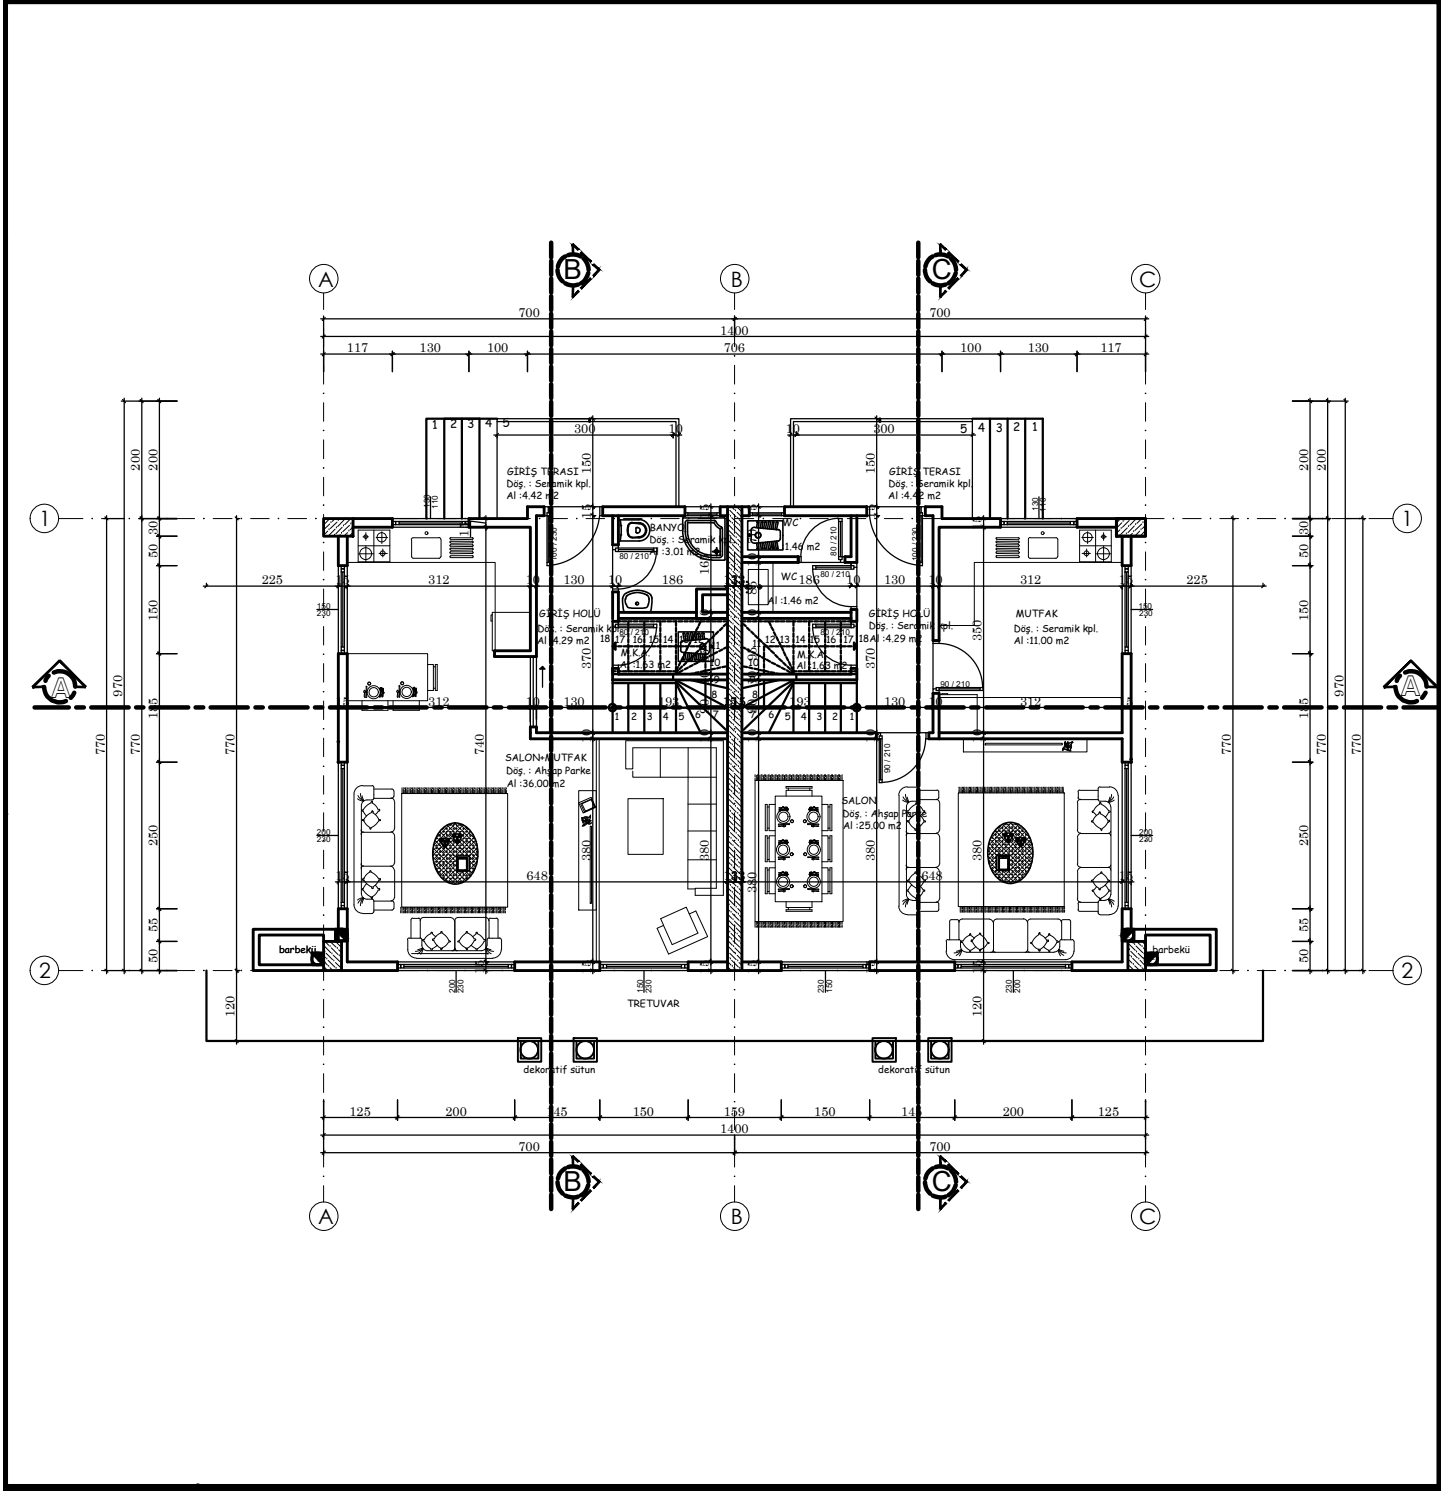

PEYZAJ VAZİYET PLANI

ARKA GÖRÜNÜŞ

A BLOK 1 SAĞ YAN GÖRÜNÜŞ

A BLOK 2 SOL YAN GÖRÜNÜŞ

B-B KESİTİ

ÖN GÖRÜNÜŞ

A-A KESİTİ

MODE YAPI

B BLOK PROJESİ

MODE YAPI
MÜHENDİSLİK & MİMARLIK

VAZİYET PLANI

PEYZAJ VAZİYET PLANI

B-B KESİTİ

ÖN GÖRÜNÜŞ

KESİT-GÖRÜNÜŞ

ÖLÇEK :1/50

ARKA GÖRÜNÜŞ

B BLOK 1 SAĞ YAN GÖRÜNÜŞ

B BLOK 2 SOL YAN GÖRÜNÜŞ