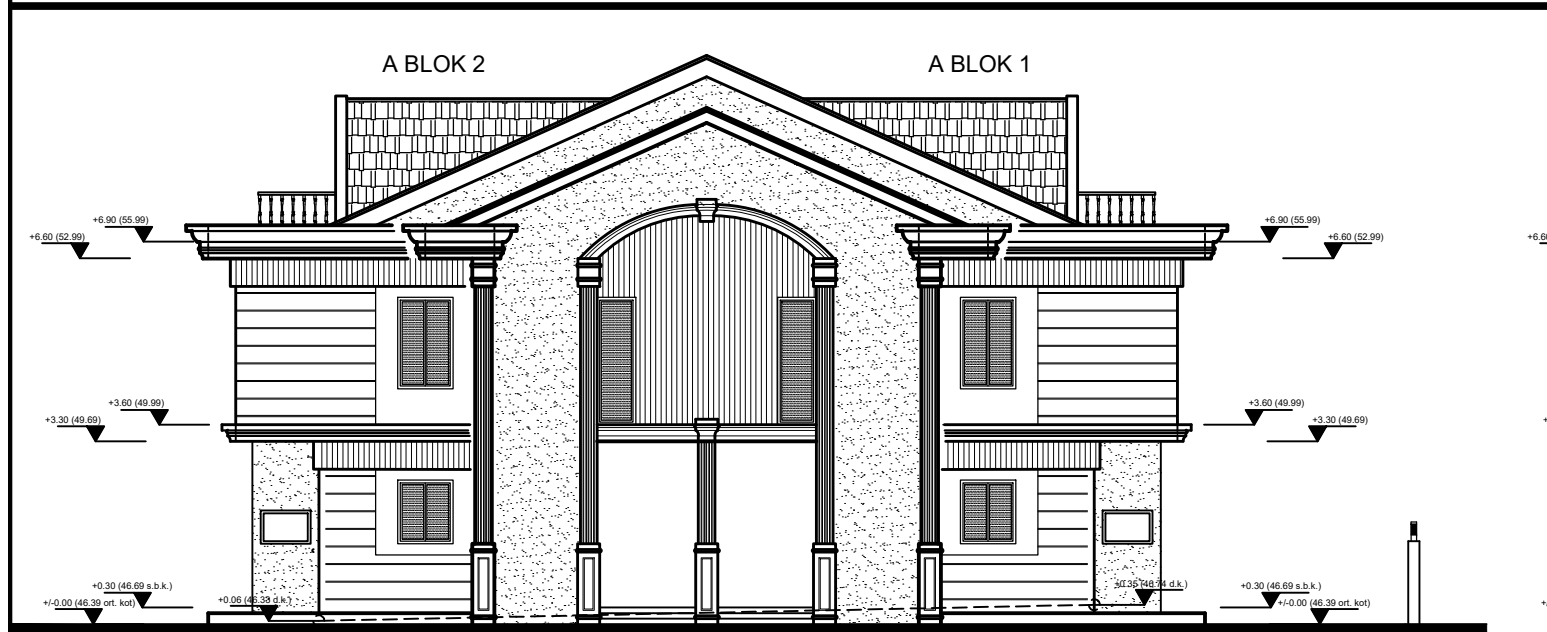

PEYZAJ VAZİYET PLANI

ARKA GÖRÜNÜŞ

A BLOK 1 SAĞ YAN GÖRÜNÜŞ

A BLOK 2 SOL YAN GÖRÜNÜŞ

B-B KESİTİ

ÖN GÖRÜNÜŞ

A-A KESİTİ

MODE YAPI

B BLOK PROJESİ

MODE YAPI
MÜHENDİSLİK & MİMARLIK

VAZİYET PLANI

PEYZAJ VAZİYET PLANI

B-B KESİTİ

ÖN GÖRÜNÜŞ

KESİT-GÖRÜNÜŞ

ÖLÇEK :1/50

ARKA GÖRÜNÜŞ

B BLOK 1 SAĞ YAN GÖRÜNÜŞ

B BLOK 2 SOL YAN GÖRÜNÜŞ